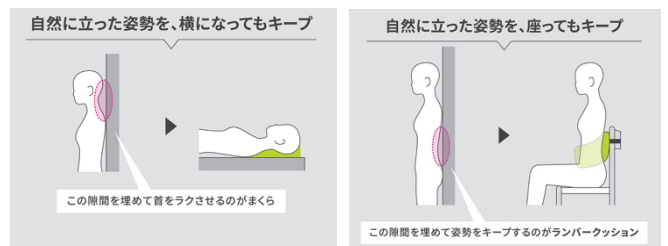

サイズ: 幅約51cm、奥行約31cm×高さ21cm

組成: 外装生地 / ポリエステル100%
詰めもの / ウレタンフォーム

【商品特徴】

■ 骨ポジションを安定させて理想の座姿勢に導く西川独自の技術「W Fit System®」

「腰椎」「腸骨」「肋骨」の3つの部位をサポート

3点をやさしくホールドして理想的なS字の腰椎ラインのキープと骨盤を安定させることで、理想の姿勢を自然に保つことができ、長時間でも疲れにくいリラックスした姿勢をキープします。

1 腰椎ポイント
腰椎部分を適度に押すことで理想の座り姿勢をキープ

2 腸骨ポイント
寄りかかるとサイドの腸骨ポイントが締めしっかりホールド

3 肋骨ポイント
肋骨の下部部分をやさしくホールド

■ 両端の羽(Wing)が可動するから、様々な体型にフィット

『Keeps ランバークッション』へ寄りかかったときに、両側の羽根部分が可動することで、様々な体型にしっかりフィットします。背面と両サイドからしっかり支えることで、瞬時に姿勢をサポートします。

■ 坐骨に集中する圧力を分散

クッションなしで座った場合、圧力が坐骨に集中します。『Keeps ランバークッション』を使用した場合、坐骨にかかる圧力を分散し、心地よく長く座れます。

※ 被験者: 30代女性BMI24.9
赤い部分は、体圧が高めにかかっていることを示しています。

■ まくら開発を応用して設計した、理想的な腰専用まくら

「眠る」を長年研究してきた西川が「座る」を徹底的に追求。頭や首とマットレスとの隙間を埋めて支えるまくらの理論を応用し、背中と椅子の背もたれとの隙間を埋めて腰をしっかりサポートする理想的な腰専用まくらが誕生しました。

■ 快適な座りをキープする多様な機能

- 衛生的: 側生地に抗菌加工を施しています。側生地は取り外し洗濯ができ清潔に使用できます。
- 耐久性: 高反発・高耐久なウレタンを使用。リッチな座り心地が長く続きます。
- 固定ベルト: 固定ベルトを使い、様々なサイズの椅子にしっかりフィットします。
- おしりの枕とセットでより快適:
“おしりの枕”「Keeps 骨盤サポートクッション」とのセット使用で、骨ポジションがさらに安定します。