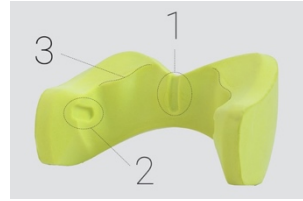

サイズ: 幅約51cm、奥行約31cm×高さ21cm

組成: 外装生地 / ポリエステル100%
詰めもの / ウレタンフォーム

【商品特徴】

■ 骨ポジションを安定させて理想の座姿勢に導く西川独自の技術「W Fit System®」

「腰椎」「腸骨」「肋骨」の3つの部位をサポート

3点をやさしくホールドして理想的なS字の腰椎ラインのキープと骨盤を安定させることで、理想の姿勢を自然に保つことができ、長時間でも疲れにくいリラックスした姿勢をキープします。

1 腰椎ポイント
腰椎部分を適度に押すことで理想の座り姿勢をキープ

2 腸骨ポイント
寄りかかるとサイドの腸骨ポイントが締めしっかりホールド

3 肋骨ポイント
肋骨の下部部分をやさしくホールド

■ 両端の羽(Wing)が可動するから、様々な体型にフィット

『Keeps ランバークッション』へ寄りかかったときに、両側の羽根部分が可動することで、様々な体型にしっかりフィットします。背面と両サイドからしっかり支えることで、瞬時に姿勢をサポートします。