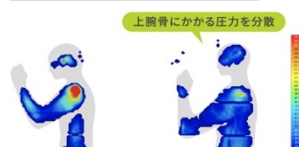

■ 骨ポジションを安定させて快適な姿勢に導く西川独自の技術「Multi Hold System™」

リラックス時のさまざまな姿勢に応じて、重要となる骨をしっかりホールド。「坐骨ポケット」「上腕骨ポケット」「S字ライン」「うつ伏せサポート」がそれぞれ機能し、座り姿勢、横向き寝、仰向け寝、うつ伏せの姿勢をサポートします。これにより、ラクな姿勢を自然に保ち、より体の負担を軽減します。

1) 坐骨ポケット :

2) 上腕骨ポケット :

3) S字ライン :

4) うつ伏せサポート :

■ 一点に集中していた圧力を分散

これまで一定の場所にかかっていた圧力を分散することで、長時間同じ姿勢でも体に負担を感じにくく、ラクな姿勢が続きます。右図の通り、座り姿勢、横向き寝共に、ピロークッションなしでは一点が常に赤く、極端に体重がかかっていることがわかります。ピロークッションを使用すると、赤い部分が少なくなり、圧力が集中することなくバランスよく体重を支えます。

座り姿勢

横向き寝

赤い部分は体圧が高めにかかっていることを示しています。
(※被験者: 30代男性 BMI 27.0)

■ 睡眠科学を応用して設計した理想のお昼寝まくら

長年眠りを研究してきた西川が提唱する、仮眠に最適なベッドの傾斜を応用。入眠しやすく、それでいて眠りすぎない角度です。

■ 清潔に使用できる

側生地は取り外して洗濯ができます。また、ご家族でひとつを使用する際に便利な専用カバー(全3色)も展開します(※別売り)。着脱が簡単で、自分専用カバーがあれば気兼ねなく使用できます。