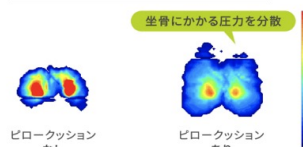

■ 骨ポジションを安定させて快適な姿勢に導く西川独自の技術「Multi Hold System™」

リラックス時のさまざまな姿勢に応じて、重要となる骨をしっかりホールド。「坐骨ポケット」「上腕骨ポケット」「S字ライン」「うつ伏せサポート」がそれぞれ機能し、座り姿勢、横向き寝、仰向け寝、うつ伏せの姿勢をサポートします。これにより、ラクな姿勢を自然に保ち、より体の負担を軽減します。

1) 坐骨ポケット :

2) 上腕骨ポケット :

3) S字ライン :

4) うつ伏せサポート :

■ 一点に集中していた圧力を分散

これまで一定の場所にかかっていた圧力を分散することで、長時間同じ姿勢でも体に負担を感じにくく、ラクな姿勢が続きます。右図の通り、座り姿勢、横向き寝共に、ピロークッションなしでは一点が常に赤く、極端に体重がかかっていることがわかります。ピロークッションを使用すると、赤い部分が少なくなり、圧力が集中することなくバランスよく体重を支えます。

座り姿勢

横向き寝

赤い部分は体圧が高めにかかっていることを示しています。
(※被験者: 30代男性 BMI 27.0)

■ 睡眠科学を応用して設計した理想のお昼寝まくら

長年眠りを研究してきた西川が提唱する、仮眠に最適なベッドの傾斜を応用。入眠しやすく、それでいて眠りすぎない角度です。

■ 清潔に使用できる

側生地は取り外して洗濯ができます。また、ご家族でひとつを使用する際に便利な専用カバー(全3色)も展開します(※別売り)。着脱が簡単で、自分専用カバーがあれば気兼ねなく使用できます。