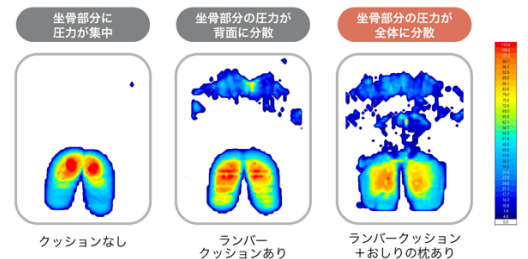

座り姿勢

横向き寝

赤い部分は体圧が高めにかかっていることを示しています。
(※被験者: 30代男性 BMI 27.0)

■ 睡眠科学を応用して設計した理想のお昼寝まくら

長年眠りを研究してきた西川が提唱する、仮眠に最適なベッドの傾斜を応用。入眠しやすく、それでいて眠りすぎない角度です。

■ 清潔に使用できる

側生地は取り外して洗濯ができます。また、ご家族でひとつを使用する際に便利な専用カバー(全3色)も展開します(※別売り)。着脱が簡単で、自分専用カバーがあれば気兼ねなく使用できます。

サイズ: 幅約51cm、奥行約31cm×高さ21cm

組成: 外装生地 / ポリエステル100%
詰めもの / ウレタンフォーム

【商品特徴】

■ 骨ポジションを安定させて理想の座姿勢に導く西川独自の技術「W Fit System®」

「腰椎」「腸骨」「肋骨」の3つの部位をサポート

3点をやさしくホールドして理想的なS字の腰椎ラインのキープと骨盤を安定させることで、理想の姿勢を自然に保つことができ、長時間でも疲れにくいリラックスした姿勢をキープします。

1 腰椎ポイント
腰椎部分を適度に押すことで理想の座り姿勢をキープ

2 腸骨ポイント
寄りかかるとサイドの腸骨ポイントが締めしっかりホールド

3 肋骨ポイント
肋骨の下部部分をやさしくホールド

■ 両端の羽(Wing)が可動するから、様々な体型にフィット

『Keeps ランバークッション』へ寄りかかったときに、両側の羽根部分が可動することで、様々な体型にしっかりフィットします。背面と両サイドからしっかり支えることで、瞬時に姿勢をサポートします。

■ 坐骨に集中する圧力を分散

クッションなしで座った場合、圧力が坐骨に集中します。『Keeps ランバークッション』を使用した場合、坐骨にかかる圧力を分散し、心地よく長く座れます。

※ 被験者: 30代女性BMI24.9
赤い部分は、体圧が高めにかかっていることを示しています。

■ まくら開発を応用して設計した、理想的な腰専用まくら

「眠る」を長年研究してきた西川が「座る」を徹底的に追求。頭や首とマットレスとの隙間を埋めて支えるまくらの理論を応用し、背中と椅子の背もたれとの隙間を埋めて腰をしっかりサポートする理想的な腰専用まくらが誕生しました。