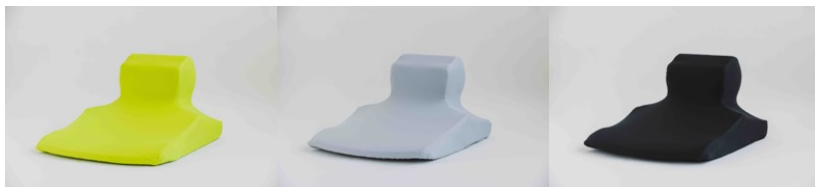

『Keeps ランバークッション』は、西川のまくら開発を腰のサポートに応用し、座姿勢でも理想的な姿勢をキープできるよう開発した“腰のまくら”です。睡眠時のまくらの役割は、頭や首とマットレスとの隙間を埋め、理想的な寝姿勢を保つことです。『Keeps ランバークッション』は、椅子に座ったときの背中と背もたれの隙間に着目し、椅子の背もたれに装着して隙間を埋めることでラクに良い姿勢を保つことを可能にしました。腰椎・腸骨・肋骨の3つの部位をやさしくホールドする設計で、背面(背中)だけでなく両サイド(腰)からももしっかり支えて骨ポジションを安定させ、長時間でも疲れにくい姿勢をキープします。様々なタイプの椅子に簡単に装着でき、座る人の体型を選ばずフィットします。

サイズ: 幅約51cm、長さ約64cm×高さ33cm

カラー: グレー

組成: 側地 / 表面・マチ ポリエステル100%、裏地 ポリエステル100%
(滑り止め加工)、詰めもの / ウレタンフォーム

【専用カバー商品概要】

商品名: Keeps ピロークッション カバー

価格: 4,400円(税込)

カラー: イエロー、グレー、ブラック

【商品特徴】

■ 骨ポジションを安定させて快適な姿勢に導く西川独自の技術「Multi Hold System™」

リラックス時のさまざまな姿勢に応じて、重要となる骨をしっかりホールド。「坐骨ポケット」「上腕骨ポケット」「S字ライン」「うつ伏せサポート」がそれぞれ機能し、座り姿勢、横向き寝、仰向け寝、うつ伏せの姿勢をサポートします。これにより、ラクな姿勢を自然に保ち、より体の負担を軽減します。

1) 坐骨ポケット :

サイズ: 幅約51cm、奥行約31cm×高さ21cm

組成: 外装生地 / ポリエステル100%
詰めもの / ウレタンフォーム

【商品特徴】

■ 骨ポジションを安定させて理想の座姿勢に導く西川独自の技術「W Fit System®」

「腰椎」「腸骨」「肋骨」の3つの部位をサポート

3点をやさしくホールドして理想的なS字の腰椎ラインのキープと骨盤を安定させることで、理想の姿勢を自然に保つことができ、長時間でも疲れにくいリラックスした姿勢をキープします。