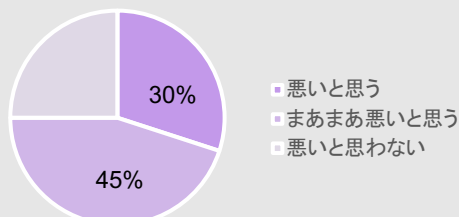

子育てママ500名にアンケート！子どもの姿勢が「悪い」と感じている母親が約75%

西川では、30～40代の子育て中のママ500名にお子様の姿勢についてアンケートを実施しました。その結果、「姿勢が悪いと思う」が30%、「まあまあ悪いと思う」が45%となり、75%の母親が子どもの姿勢が悪いと感じていました。また、姿勢の悪さを感じるシーンは「食事中」が49.6%と約半数を占め、次いで「テレビ視聴やゲーム中」が44.8%、「勉強時」が38.0%となりました。

子どもの座り姿勢が悪いと思うことがありますか？