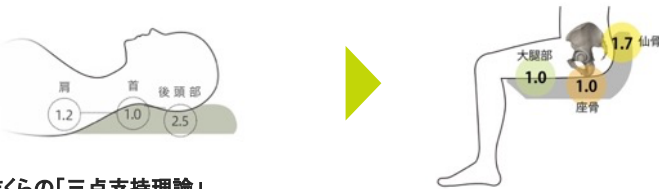

■ 骨ポジションを安定させて理想の座姿勢に導く「Triangle Support System®」

[骨盤ホールド] 独自の立体構造で理想的な座姿勢をキープ

理想的な姿勢になる位置に骨盤がくるように坐骨ポケットを設計。坐骨ポケットに坐骨をはめこむことで前滑りを防ぎ、仙骨ポイントで支えることで理想的な座姿勢に導く独自の立体構造です。

① 仙骨ポイント

適正な仙骨位置に設計。適度な強さで支えることで優しく骨盤を正しい位置にキープ。仙骨に直接負担をかけないアーチ形状。

② 坐骨ポケット×座面角度

適正な坐骨の位置に設計。坐骨と同じ逆ハの字型で、坐骨にかかる圧力を分散。また、坐骨から大腿部にかけてなだらかに高くなる設計。接触面積を高め、圧力を分散。坐骨の前滑りを防ぎます。

③ 大腿部スリット

大腿部のあたる裏側に設計。大腿部にかかる圧力を分散。スリットの程よいクッション性で様々な姿勢に対応。

クッション使用時のほうが背骨が立っている

Keepsクッション使用時および非使用時における骨盤MRI画像の一例

被験者 6歳女性 BMI 13.9

画像提供：金沢大学© Kanazawa University

[圧力バランス] まくらの理論を応用した圧力分散

まくらの開発で培った圧力バランスの独自理論「三点支持理論*」を応用。寝具に使用する体圧測定器を使ってお尻の座圧バランスとポイントを把握し、坐骨、仙骨、大腿部における理想の圧力バランスを分析。坐骨、仙骨、大腿部の三点でバランス良く支えることで、坐骨部分にかかる圧力を分散。

*まくらの「三点支持理論」

首に無理のない寝姿勢は、後頭部と肩と首の三点でバランス良く支えること。
首1:肩1.2:後頭部2.5の圧力バランスが、最も首に負担をかけづらい。

座姿勢における理想の圧力バランスを分析。坐骨1.0:仙骨1.7:大腿部1.0の圧力バランスが、坐骨に集中する圧力を分散しつつ、良い姿勢に導く。

【圧力分布図】

クッションあり

クッションなし

座り姿勢でお尻にかかる圧力を計測。クッションなしでは、坐骨部分が赤く反応し、圧力が集中している。クッションありでは、ほとんど赤く反応している箇所がなく、圧力が分散されていることがわかる。