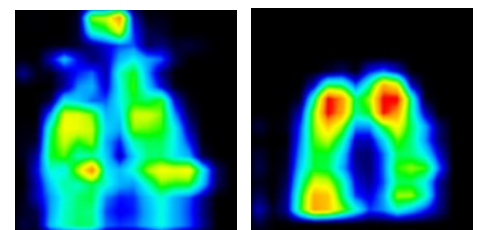

② 坐骨ポケット×座面角度

適正な坐骨の位置に設計。坐骨と同じ逆ハの字型で、坐骨にかかる圧力を分散。また、坐骨から大腿部にかけてなだらかに高くなる設計。接触面積を高め、圧力を分散。坐骨の前滑りを防ぎます。

③ 大腿部スリット

大腿部のあたる裏側に設計。大腿部にかかる圧力を分散。スリットの程よいクッション性で様々な姿勢に対応。

クッション使用時のほうが背骨が立っている

Keepsクッション使用時および非使用時における骨盤MRI画像の一例

被験者 6歳女性 BMI 13.9

画像提供：金沢大学© Kanazawa University

[圧力バランス] まくらの理論を応用した圧力分散

まくらの開発で培った圧力バランスの独自理論「三点支持理論*」を応用。寝具に使用する体圧測定器を使ってお尻の座圧バランスとポイントを把握し、坐骨、仙骨、大腿部における理想の圧力バランスを分析。坐骨、仙骨、大腿部の三点でバランス良く支えることで、坐骨部分にかかる圧力を分散。

*まくらの「三点支持理論」

首に無理のない寝姿勢は、後頭部と肩と首の三点でバランス良く支えること。
首1:肩1.2:後頭部2.5の圧力バランスが、最も首に負担をかけづらい。

座姿勢における理想の圧力バランスを分析。坐骨1.0:仙骨1.7:大腿部1.0の圧力バランスが、坐骨に集中する圧力を分散しつつ、良い姿勢に導く。

【圧力分布図】

クッションあり

クッションなし

座り姿勢でお尻にかかる圧力を計測。クッションなしでは、坐骨部分が赤く反応し、圧力が集中している。クッションありでは、ほとんど赤く反応している箇所がなく、圧力が分散されていることがわかる。