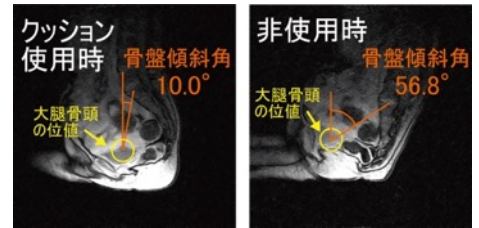

子どもの座り姿勢が悪いと思うことがありますか？

■ 西川の大人気“お尻のまくら”から子ども用が誕生！

5才～12才の約8年間、ライフスタイルの様々なシーンで活躍

大人用“お尻のまくら”の機能はそのままに、子どもの体格に合わせたサイズ感で、やわらかなウレタンを使用。対象の目安は、5～12歳で身長110cm～150cm、体重15～45kg程度のお子様向けに設計しています。

悪い姿勢で長時間座っていると、体の部位にムダな負担をかけるため、正しい姿勢で座ることが健康には、とても大切です。勉強中や食事中など、長く座ってられず悪い姿勢が気になるシーンに、『Keeps クッション for kids』は骨盤を立てて理想的な姿勢をラクにキープします。

■ 骨ポジションを安定させて理想の座姿勢に導く「Triangle Support System®」

[骨盤ホールド] 独自の立体構造で理想的な座姿勢をキープ

理想的な姿勢になる位置に骨盤がくるように坐骨ポケットを設計。坐骨ポケットに坐骨をはめこむことで前滑りを防ぎ、仙骨ポイントで支えることで理想的な座姿勢に導く独自の立体構造です。

① 仙骨ポイント

適正な仙骨位置に設計。適度な強さで支えることで優しく骨盤を正しい位置にキープ。仙骨に直接負担をかけないアーチ形状。

② 坐骨ポケット×座面角度

適正な坐骨の位置に設計。坐骨と同じ逆ハの字型で、坐骨にかかる圧力を分散。また、坐骨から大腿部にかけてなだらかに高くなる設計。接触面積を高め、圧力を分散。坐骨の前滑りを防ぎます。

③ 大腿部スリット

大腿部のあたる裏側に設計。大腿部にかかる圧力を分散。スリットの程よいクッション性で様々な姿勢に対応。

クッション使用時のほうが背骨が立っている

Keepsクッション使用時および非使用時における骨盤MRI画像の一例

被験者 6歳女性 BMI 13.9

画像提供：金沢大学© Kanazawa University

[圧力バランス] まくらの理論を応用した圧力分散

まくらの開発で培った圧力バランスの独自理論「三点支持理論*」を応用。寝具に使用する体圧測定器を使ってお尻の座圧バランスとポイントを把握し、坐骨、仙骨、大腿部における理想の圧力バランスを分析。坐骨、仙骨、大腿部の三点でバランス良く支えることで、坐骨部分にかかる圧力を分散。