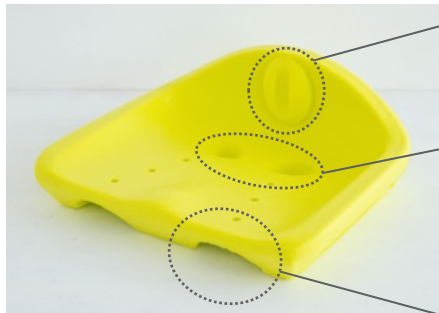

子どもの座り姿勢が悪いと思うことがありますか？

■ 西川の大人気“お尻のまくら”から子ども用が誕生！

5才～12才の約8年間、ライフスタイルの様々なシーンで活躍

大人用“お尻のまくら”の機能はそのままに、子どもの体格に合わせたサイズ感で、やわらかなウレタンを使用。対象の目安は、5～12歳で身長110cm～150cm、体重15～45kg程度のお子様向けに設計しています。

悪い姿勢で長時間座っていると、体の部位にムダな負担をかけるため、正しい姿勢で座ることが健康には、とても大切です。勉強中や食事中など、長く座ってられず悪い姿勢が気になるシーンに、『Keeps クッション for kids』は骨盤を立てて理想的な姿勢をラクにキープします。

■ 骨ポジションを安定させて理想の座姿勢に導く「Triangle Support System®」

[骨盤ホールド] 独自の立体構造で理想的な座姿勢をキープ

理想的な姿勢になる位置に骨盤がくるように坐骨ポケットを設計。坐骨ポケットに坐骨をはめこむことで前滑りを防ぎ、仙骨ポイントで支えることで理想的な座姿勢に導く独自の立体構造です。

① 仙骨ポイント

適正な仙骨位置に設計。適度な強さで支えることで優しく骨盤を正しい位置にキープ。仙骨に直接負担をかけないアーチ形状。

② 坐骨ポケット×座面角度

適正な坐骨の位置に設計。坐骨と同じ逆ハの字型で、坐骨にかかる圧力を分散。また、坐骨から大腿部にかけてなだらかに高くなる設計。接触面積を高め、圧力を分散。坐骨の前滑りを防ぎます。

③ 大腿部スリット

大腿部のあたる裏側に設計。大腿部にかかる圧力を分散。スリットの程よいクッション性で様々な姿勢に対応。

クッション使用時のほうが背骨が立っている

Keepsクッション使用時および非使用時における骨盤MRI画像の一例