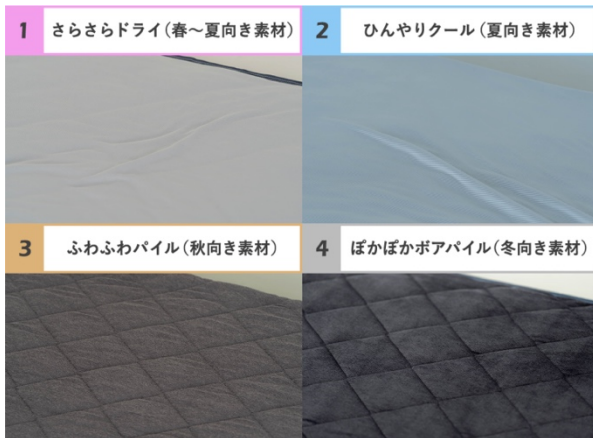

(※2)温度20°C湿度65%の環境における繊維内の水分率
JIS L 0105 繊維の公定水分率より

④ 冬向き素材:ぽかぽかボアパイル

ふかふかで柔らかくあたたかい生地を使用。ボアパイル生地内に空気をたくさん含むので、熱を溜め込みやすく寒い冬におすすめです。

◎ ひっくり返して1分※3で衣替えが完了!

表側の表裏2面だけでなく、パッド横の開口部(フリップオーバーホール)に手を入れてひっくり返せば内側の表裏2面も使用でき、簡単に衣替えが完了します。表側が春・冬面になっているとき、内側は夏・秋面になります。好きなタイミングで、手を入れてひっくり返してください。

(※3) 50名平均(西川調べ)

◎ ベッドにも敷きふとんにも対応!

敷きふとんはもちろん、厚みのあるマットレスにも対応。様々なスタイルに合わせてご利用いただけます。しっかりとホールドする四隅のゴムは耐久性に優れ、丈夫で長持ちします。

◎ 収納スペースのお悩み解消!洗濯機で丸洗いOK!

1枚で暑い日も寒い日も使えるオールシーズン対応なので、そもそも収納する必要がありません。収納する場合でも、1年分の敷きパッドと比べると半分以下の厚さになり、省スペースで収納できます。また、ご自宅の洗濯機で丸洗い可能なので、1年中清潔さをキープすることができます。

◎ 好みに合わせて選べる2カラー

インテリアに馴染みやすい「クールモトーン」と、季節の色を取り入れる「4シーズンカラー」の2種類を展開。

・クールモトーン

・4シーズンカラー

nishikawa 「4シーズン敷きパッド」商品概要

商品名: 4シーズン敷きパッド

サイズ: 100×200cm(シングルサイズ)

組成: 無地ニット(春)・・・ポリエステル100%
 ストライプニット(夏)・・・ポリエステル75% / ナイロン25%
 パイル(秋)・・・ポリエステル80% / レーヨン20%、地糸 ポリエステル100%
 ポア(冬)・・・ポリエステル100%
 詰めもの・・・ポリエステル100%