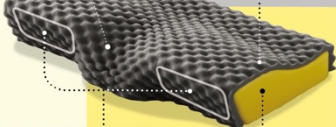

組成: 側地:ポリエステル100%

表・側面)ダンボールニット 裏)ダブルラッセル

中材:ウレタンフォーム

点で支えて負荷を軽減するフレキシブル構造。

フレキシブル構造

【体圧データ比較(当社比)】

一般的な敷きみとん  
腰部に圧力が集中

Dots マットレス  
腰部の圧力をバランスよく分散

大きい ↑  
圧力 ↓  
小さい ↓

便利に簡単収納!  
丸めてマジックテープで止めるだけ

大きく開くL字ファスナー採用

### ② nishikawa睡眠Labo Dots ヘルシーピロー

首が凝りやすい方におすすめのまくら。細かな点で支えるフレキシブル構造が圧力を分散し、低反発のウレタンフォームが圧力を吸収。ネックサポート形状によって後頭部から首筋、横向き寝の肩にやさしくフィットします。側地はご家庭でお洗濯可能(ネット使用)。

サイズ: 60×35×10cm

組成: 側地・中袋:ポリエステル100%

詰めもの:ウレタンフォーム

首筋にフィットする  
ネックサポート形状

細かな点の  
「フレキシブル構造」が、圧力を分散

トップユニット

横向き寝の肩に  
やさしくフィット  
ショルダーサポート

ベースユニット  
低反発ウレタンフォームが  
圧力を吸収

【体圧データ比較(当社比)】

一般的なまくら  
首筋に圧力が集中

Dots ピロー  
首をしっかりと支え  
後頭部への圧力を分散