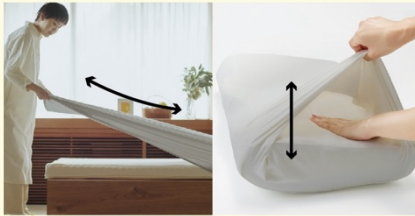

シート・ピローケース

〈 お客様からのお問合せ先 〉

nishikawa お客様相談室

[TEL.] 0120-36-8161(受付時間:平日 10:00～17:00) [WEB] <https://www.nishikawa1566.com/>