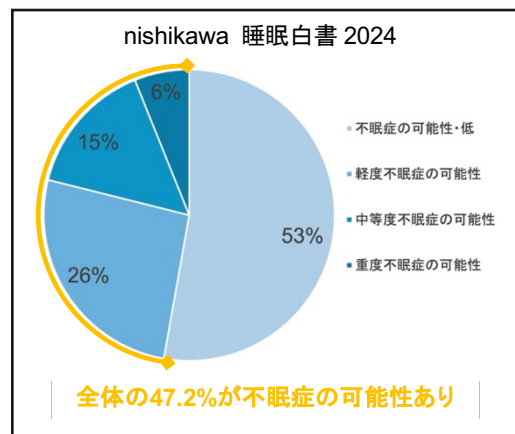

## nishikawaからスペシャル寝具4点セット新登場 「ドッツ ハッピーボックス #おてごろ西川 4点セット」が 2月17日(月)から数量限定発売

睡眠パフォーマンスを上げてハッピーな新生活を！

西川株式会社(本社:東京都中央区日本橋 社長:菅野達志、以下nishikawa)は、新生活におすすめの寝具4点セット商品「ドッツ ハッピーボックス #おてごろ西川 4点セット」(セット特別価格:29,700円/税込)を2月17日(月)から数量限定発売し、順次展開します。なお、nishikawa公式オンラインショップとAmazonでは2月6日(木)10:00から予約受付を開始します。また、全国の「nishikawa睡眠Labo」取り扱い店舗では3月より順次販売します。

[nishikawa公式オンラインショップ] <https://shop.nishikawa1566.com/shop/a/a202502happybox-press/>

[取り扱い店舗情報] <https://www.nishikawa1566.com/news/detail/20250204195654/>

ハッピーボックスには機能性寝具ブランド「nishikawa睡眠Labo」の多彩なアイテムの中で、点で支えて負荷を軽減するフレキシブル構造を採用した「Dots(ドッツ)」シリーズの人気マットレスとまくらをご用意しました。「Dots ヘルシーマットレス」は、点でやさしく腰をサポートするので、腰の凝りやすい方におすすめのマットレスです。コンパクトに収納できる丸巻きタイプで、持ち運びもラクに行えます。「Dots ヘルシーピロー」は、後頭部から首筋、横向き寝の肩にやさしくフィットする形状で、首の凝りやすい方におすすめです。また、すぐにご使用いただけるようにシーツとピローケースもセットします。伸縮性の高いストレッチ素材なので取り付け・取り外しが簡単で、やわらかな肌触りと乾きやすさが特徴です。

「nishikawa睡眠Labo」は、最新の睡眠科学を取り入れた機能性マットレスとピローのブランドです。お悩みやお好みによって選べるアイテム展開と、高品質でお手頃な価格帯にご好評をいただいています。

nishikawaが1万人の睡眠実態に迫った「睡眠白書2024」の調査※では、世界共通の不眠判定方法「アテネ不眠尺度」の判定で、「不眠症の可能性」がある人が全体の47.2%でした。そのうち、「中等度の不眠症の可能性」が15.0%、「重度の不眠症の可能性」が6.1%でした。年代別では、昨年に引き続き、20代~40代でも「不眠症の可能性」がある人が5割以上と高い傾向にありました。

人生の約三分の一は睡眠時間です。心身の疲れをとる睡眠パフォーマンスをあげれば、毎日の活動時間のパフォーマンスは大きく変わります。新生活の始まりに、睡眠パフォーマンス「スイパ」もコストパフォーマンスも良い「ハッピーボックス #おてごろ西川 4点セット」をぜひご利用ください。

※ 当社WEBパネル調査結果 睡眠に関する基本調査 n=10,000人(18歳~79歳の男女)2024年7月実施