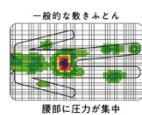

### ① nishikawa睡眠Labo Dots ヘルシーマットレス

腰の凝りやすい方におすすめのマットレス。点で支えて負荷を軽減するフレキシブル構造で腰をやさしくサポートします。マットレスに設けたエアークールでムレを軽減します。ベルトで巻いてコンパクトに収納できる丸巻きタイプ。側生地は大きく開くL字ファスナーを採用し、外してご家庭でお洗濯していただけます。

サイズ: シングル8×97×195cm

組成: 側地:ポリエステル100%

表・側面)ダンボールニット 裏)ダブルラッセル

中材:ウレタンフォーム

点で支えて負荷を軽減するフレキシブル構造。

フレキシブル構造

【体圧データ比較(当社比)】

一般的な敷きみとん  
腰部に圧力が集中

Dots マットレス  
腰部の圧力をバランスよく分散

大きい ↑  
圧力 ↓  
小さい ↓

便利に簡単収納!  
丸めてマジックテープで止めるだけ

大きく開くL字ファスナー採用

### ② nishikawa睡眠Labo Dots ヘルシーピロー

首が凝りやすい方におすすめのまくら。細かな点で支えるフレキシブル構造が圧力を分散し、低反発のウレタンフォームが圧力を吸収。ネックサポート形状によって後頭部から首筋、横向き寝の肩にやさしくフィットします。側地はご家庭でお洗濯可能(ネット使用)。

サイズ: 60×35×10cm

組成: 側地・中袋:ポリエステル100%

詰めもの:ウレタンフォーム