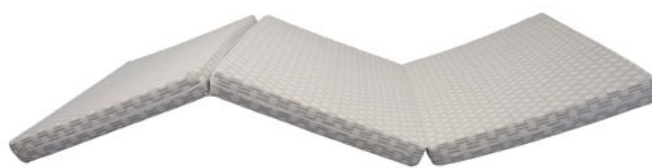

*** チュートリアル 徳井義実さんをイメージキャラクターに起用 ***

東京西川「ルーノ」

高反発マットレス「LUNO」を 1月中旬より新発売！

ねむり ゆうたろう

徳井さんが「快眠探偵 眠 誘太郎」に扮し「Luno」の秘密を調査！！

東京西川(西川産業株式会社 本社:東京都中央区日本橋 代表取締役社長:西川康行(通称:八一行))では、高反発ウレタンフォームを使用したマットレスシリーズ「^{ルーノ}Luno」を1月中旬より新発売します。イメージキャラクターには、芸人で俳優としても活躍するチュートリアル 徳井義実さんを起用。「Luno」の秘密を調査する「快眠探偵 ^{ねむり ゆうたろう} 眠 誘太郎」に扮し、店頭販促物などに登場いただきます。また、店頭や公式HP(<http://luno-nishikawa.jp>)では、徳井さん出演の「快眠探偵 眠 誘太郎」の動画も公開いたします。

「Luno」は、敷きふとんタイプと、お使いの敷き寝具の上のせて寝心地を向上させるトッパータイプの2種類を展開します。優れたクッション性と復元性を兼ね備えた高反発ウレタンフォームを採用し、適度な反発力で、全身をバランス良く支え、自然な寝姿勢を保ちます。また、多孔質構造で通気性に優れ、湿気や睡眠中の汗を拡散するため、さわやかな寝心地が得られます。表地には柔らかいニット素材を使用し、心地良い肌触りでリラックスした眠りへ導きます。

商品概要

東京西川の「Luno」は、高反発ウレタンフォームを使用したマットレスシリーズです。
敷きふとんタイプと、敷き寝具の上に乗せるトッパータイプの2種類を展開します。

【商品特長】

■ 高反発性

優れたクッション性と復元性を兼ね備えた高反発ウレタンフォームを採用。適度な反発力があり、自然な寝姿勢を保ちます。

高反発ウレタンフォーム

多孔質構造

■ 高通気性

多孔質構造で、湿気や睡眠中の汗を拡散します。

■ 体圧分散

体圧分散性に優れ、全身をバランス良く支えるので、身体の負担を軽減します。

■ やわらかニット

表地は柔らかいニット素材を使用。心地よい肌触りで心身共にリラックスができます。

【主な展開アイテム】

■ ルーノ 敷きふとん (三つ折りタイプ)

三つ折りに畳め、押し入れ等にすっきりと収納できます。
自立するので、立ててラクに通気できます。