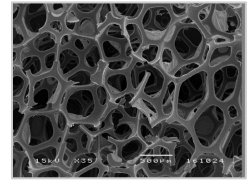

商品概要

東京西川の「Luno」は、高反発ウレタンフォームを使用したマットレスシリーズです。
敷きふとんタイプと、敷き寝具の上に乗せるトッパータイプの2種類を展開します。

【商品特長】

■ 高反発性

優れたクッション性と復元性を兼ね備えた高反発ウレタンフォームを採用。適度な反発力があり、自然な寝姿勢を保ちます。

高反発ウレタンフォーム

多孔質構造

■ 高通気性

多孔質構造で、湿気や睡眠中の汗を拡散します。

■ 体圧分散

体圧分散性に優れ、全身をバランス良く支えるので、身体の負担を軽減します。

■ やわらかニット

表地は柔らかいニット素材を使用。心地よい肌触りで心身共にリラックスができます。

【主な展開アイテム】

■ ルーノ 敷きふとん (三つ折りタイプ)

三つ折りに畳め、押し入れ等にすっきりと収納できます。
自立するので、立ててラクに通気できます。