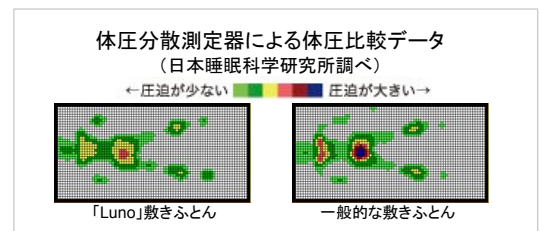

商品概要

東京西川の「Luno」は、高反発ウレタンフォームを使用したマットレスシリーズです。
敷きふとんタイプと、敷き寝具の上に乗せるトッパータイプの2種類を展開します。

【商品特長】

■ 高反発性

優れたクッション性と復元性を兼ね備えた高反発ウレタンフォームを採用。適度な反発力があり、自然な寝姿勢を保ちます。

■ 高通気性

多孔質構造で、湿気や睡眠中の汗を拡散します。

■ 体圧分散

体圧分散性に優れ、全身をバランス良く支えるので、身体の負担を軽減します。