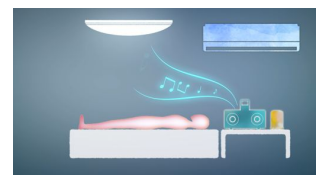

『睡眠環境サポートルーム』では、東京西川の研究機関である睡眠科学研究所の監修による寝具・眠りの知見と、パナソニックのトータルソリューションによって、寝具だけでなく温度・湿度、照明、音響、香りなどの寝室全体の睡眠環境をコーディネートします。“睡眠環境サポートシステム”を導入し、就寝から睡眠中、起床までの間、スマートフォンの「おやすみナビ」アプリで計測する寝返り等に連動して室温を調整。照明や音響もアプリの操作によって就寝や起床の時間に合わせて設定いただけます。寝具は、トータル寝具ブランド「&Free(アンドフリー)」のアイテムを展開。眠りのスペシャリストが“パーソナル・フィッティング”を行い、お客様の身体に合ったオーダー枕やマットレスなどの高機能寝具をお選びします。

 温度・湿度、照明、音響
【睡眠環境サポートシステム】

夏のシステム動作イメージ

就寝 → 睡眠中 → 起床

お休みの際は、室温を下げて寝付きやすい身体の状態に。くつろぎのあかりと音楽で徐々に眠りを誘います。

就寝中は、「おやすみナビ」アプリで計測した寝返り等に合わせて自動で室温を調整。

起きる前には、徐々に室温を上げて体温の上昇を促し、活動にうつりやすい身体の状態に。

お目覚めの際は、徐々に明るさを上げ、起きやすい身体の状態に。好みの音楽ですっきりとした朝を迎えます。

○ 睡眠環境サポートシステム

就寝から睡眠中、起床までの間、温度・湿度、照明、音響の室内環境を、スマートフォンの「おやすみナビ」アプリによって寝室を理想的な状態に調整します。

○ 心理的効果に基づいた寝室の空間デザイン

くつろぎのひとつときを過ごす場に適した色彩や、圧迫感がなく使い勝手の良い収納スペースなど、心理的効果に基づき寝室空間をデザインします。

○ 一人ひとりの身体に合った高機能寝具

東京西川のトータル寝具ブランド「&Free(アンドフリー)」のアイテムを展開。眠りのスペシャリストによるパーソナル・フィッティングで、お客様の身体に合ったオーダーメイド枕やマットレスをお選びします。また、保温性、吸湿・発散性などに優れた高機能寝具をご提案します。※「&Free」の詳細は次頁をご参照ください。