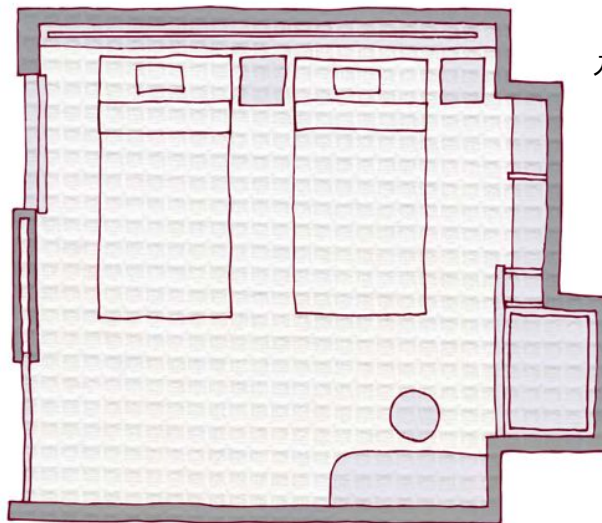

[ルームプラン]

音

音楽のリラックス効果で
入眠を誘い、爽やかな目覚めを。

色

色彩の及ぼす
心理的効果に基づき
寝室空間をデザイン。

寝具

正しい寝姿勢を保持する
敷き寝具&枕の組み合わせ。
保温性、吸湿・発散性などに
優れた高機能寝具を提案

[「&Free」 ブランド概要]