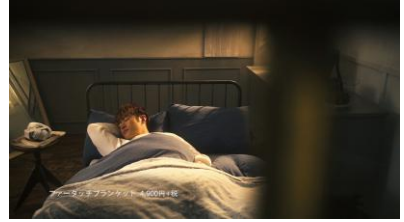

『Afit シーズンムービー「秋」篇』概要

- **タイトル:** 『Afit シーズンムービー「秋」篇』
- **公開日時:** 2018年10月23日(火)より「Afit」ブランドサイトと店頭にて公開
- **URL:** <https://www.afil.jp/>
- **出演者:** GENERATIONS from EXILE TRIBEのパフォーマー 佐野玲於さん