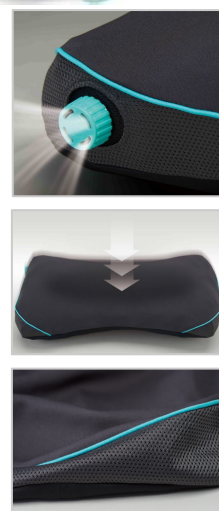

◎ 洗濯可能

側生地は取り外して丸洗いが可能です。汗をかきやすい首や頭部も清潔に保てます。