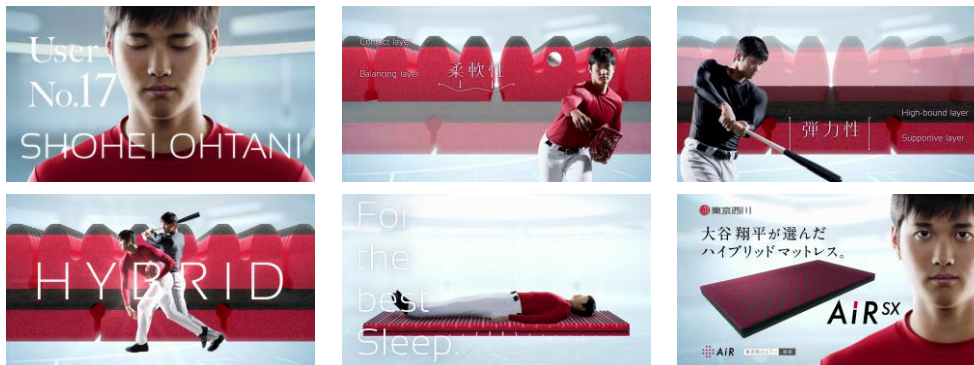

大谷翔平選手が登場する新CMと広告ビジュアルは、[エアーSX]マットレスの寝姿勢にフィットする「柔軟性」と、体圧をしっかりと受け止める「弾力性」という、《相反する2つの性能》を併せ持つ特長を、投手と打者の《2つのスキル》を存分に発揮する大谷選手のイメージに重ねあわせて、表現しています。アメリカのアリゾナ州某所で行われた撮影では、大谷選手のダイナミックで美しい投球フォームや打撃フォームにスタッフからも歓声が上がリ、大谷選手も終止笑顔で撮影に対応いただきました。新CMは、4月25日(水)よりTVCMやトレインチャンネルにて放映をスタートし、6月上旬よりTVCMの地上波での全国放映を予定しています。

[エアーSX]マットレスは、4層の異なる素材を用いた特殊立体クロススリット構造で、しなやかにボディラインにフィットする柔軟性と、しっかりと身体を支える硬度、寝返りしやすい高弾力性の全てを兼ね備えています。眠りの質をさらなる高みへ導く、[エアー]シリーズの最上級マットレスです。

【大谷翔平選手からの[エアーSX]マットレスについてコメント】

[エアーSX]の気に入っているポイントは優しく身体にフィットすることと、弾力があり身体のラインをキープして睡眠がとれることです。その2点のおかげで身体の負担への不安も一切なく、安心感を持って深い眠りを摂れるようになりました。

大谷翔平選手の新CMの概要と、[エアーSX]マットレスの詳細につきましては、次頁をご覧ください。

大谷翔平選手出演【エア- SX】 マットレス新CM概要

■ CMタイトル：【HYBRID MOTION篇】

■ 放映開始： ・ CS放送 4月25日(水)～(約1ヶ月間)
・ トレインチャンネル放映(都内近郊路線) 4月25日(水)～(約2週間)
・ 地上波全国放送 6月上旬～(約10日間)

【CMコンセプト】

【エア- SX】マットレスは、寝姿勢にやさしくフィットする「柔軟性」と、体圧をしっかりと受け止める「弾力性」という、《相反する2つの性能》を持つのが一番の特長です。これは、投手と打者の《2つのスキル》を存分に発揮する大谷選手とイメージが重なります。大谷選手のしなやかな投球フォームと【エア- SX】の柔軟性、力強い打撃フォームと【エア- SX】の弾力性、呼応するそれら2つの性能が1人の大谷選手から繰り出され、モーション(動き)が分かれて、また一つにハイブリッド(融合)する様を表現しました。