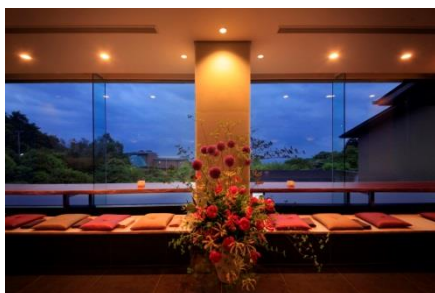

〒413-0002 静岡県熱海市伊豆山 1173-534

TEL：0570-055-666 全 30 室

主な館内施設：日本料理レストラン～響～、足湯、大浴場（天然温泉・サウナ付き）、エステサロン

公式サイト：<http://www.yutorelo-atami.jp/>