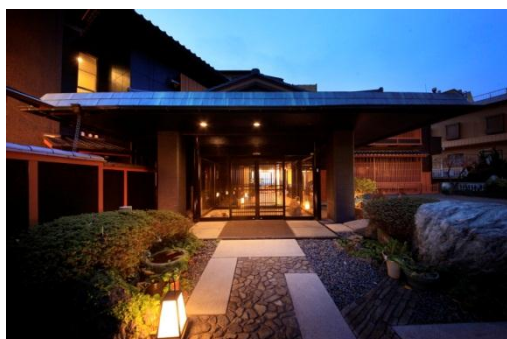

報道関係者各位

株式会社ワールドリゾートオペレーション

~~~~~  
**【西伊豆今宵】2015年1月10日グランドオープン!**

**オープン記念 モニター様向けプランを販売開始!**

西伊豆の食材を新感覚の和食スタイルで提供

旅慣れた大人達が集う“西伊豆ダイニング”がコンセプトの和モダン旅館

~~~~~

西伊豆の温泉旅館【西伊豆 今宵】(所在地:静岡県沼津市戸田3878-86)は、2015年1月10日(土)に、グランドオープンすることを決定した。当館は今年4月箱根にオープン、人気の宿となった【大人の隠れ家 箱根別邸今宵】(平均稼働率86%/月)の第2号店となる。【箱根別邸 今宵】の大人の隠れ家としてのテイストを踏襲しながら、駿河湾に沈む美しい落日と富士を望む恵まれたロケーションのもと、露天風呂付き客室を含む数寄屋造りの和を基調とした多彩な和室が全25室。西伊豆の旅館では珍しい新感覚の和食スタイル【西伊豆ダイニング】を提案し、西伊豆の数ある旅館の中で、新感覚の旅館として差別化を図り、東伊豆に飽きた大人が集える宿を目指す。*当館の建物はリノベーションしております。

西伊豆今宵 外観

西伊豆今宵ロビーからの落日

このグランドオープンに伴い、西伊豆ダイニング“創作和食会席”をお試しいただける、モニタープランを販売開始。期間限定だが、アンケートにご記入いただけるお客様に通常プランをモニター限定価格にてご提供していく。同時に姉妹館【大人の隠れ家 箱根別邸今宵】でも、姉妹館オープンを記念したプランを期間限定で販売し、西伊豆と箱根の“今宵流のおもてなし”をより多くのお客様に楽しんでもらう。

★★オープン記念宿泊プラン★★

◆西伊豆今宵 オープン記念モニター様1泊2食付プラン

ご宿泊期間：1月10日(土曜日)～2月28日(土曜日)

価格：通常料金16,200円～→モニター価格11,880円～(税・サービス料金込)～ *2名1室の1名料金

ご予約：<http://www.koyoionsen.com/>

◆大人の隠れ家箱根別邸今宵 姉妹館オープン記念プラン1泊2食付

内容：姉妹館オープン記念特別プラン ご宿泊期間：12月25日～2月28日