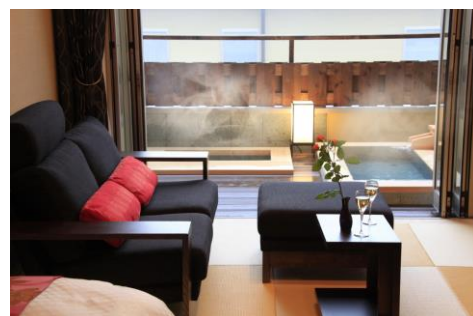

公式サイト：<http://www.tensui-saryo.com>

プラン詳細：<https://directin.jp/?x=A439C0>

当館は、旬の懐石料理や伝統工芸、四季を感じる明星ヶ岳の眺望など日本の美と和の心を随所に散りばめた、【日本の美と遊ぶ】をコンセプトとした箱根の温泉旅館です。

今回販売するプランは、選べるエステ60分コース1名様(通常14,000円)分の料金が無料となるお得な宿泊プランです。お好みのコースでプレミアムな肌を手に入れ、温泉と岩盤浴との相乗効果で美肌にさらに磨きをかけ、美食も堪能することで、体の内側からも綺麗に。癒しと美を磨く旅を愉しんで、プレミアムな美肌で夏を迎えてみたいはいかがでしょうか。

■■7月限定プラン■■

【1日1組様限定×エステ】集中ケア60分コースを1名様無料ご招待<特選懐石>

1泊2食付き価格：¥34,560(税・サ込)～(1室2名様の場合の1名様料金)

■ご予約：<https://directin.jp/?x=A439C0>

■宿泊期間：2019年7月4日～2019年7月31日まで

天翠茶寮 概要 ～日本の美と遊ぶ宿～

【住所】〒250-0408 神奈川県足柄下郡箱根町強羅 1320-276