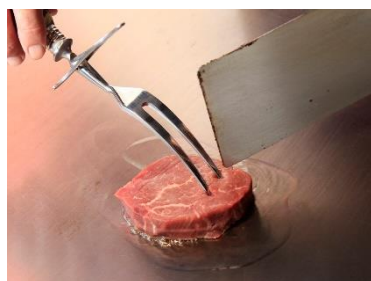

リゾートホテル・旅館の問題解決のプロフェッショナル集団「株式会社ワールドリゾートオペレーション(本社：東京都新宿区新宿4-3-23、代表取締役社長 田村佳克(たむらよしかつ)」は2021年6月1日(火)(※予定)、神奈川県湯河原に大人がゆっくり寛げる温泉旅館【ゆがわら風雅(所在地：〒259-0314 神奈川県足柄下郡湯河原町宮上261)】をリブランドオープンいたします。歴史ある建物や調度品などノスタルジックな世界観が広がる空間で、きめ細やかなサービスを提供。宿に滞在しているだけで心が安らぐ、大人ならではの落ち着いた旅をお愉しみいただけます。

ゆがわら風雅公式サイト：<http://yugawara-fuga.com/>

開業記念プラン：<https://bit.ly/3c8Cayh>

「ゆがわら風雅」は、風雅ブランドとしては昨年オープンの別府風雅に続き、全国6カ所目の施設となります。五感で愉しむお食事や癒しの温泉をはじめ、アートギャラリーやカフェ&ライブラリーなど、日々の喧騒から離れた寛ぎの空間をご用意しております。