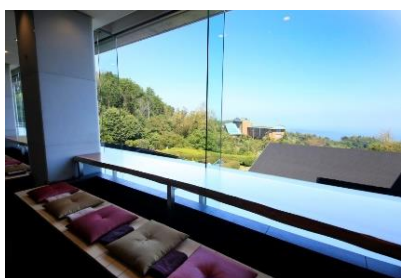

ゆとりろ熱海 | 概要

住所：〒413-0002 静岡県熱海市伊豆山 1173-534

TEL：0570-055-666 部屋数：30室

館内設備： レストラン、足湯カフェ、アミューズメントルーム、大浴場（天然温泉・サウナ）、Bar

アクセス：（電車）東京駅から東海道新幹線熱海駅迄約45分、

熱海駅からバスで約25分

（車）JR熱海駅より車で約20分

公式サイト：<http://www.yutorelo-atami.jp/>

公式Instagram：<https://www.instagram.com/yutorelo_atami>

おすすめプラン：【姉妹館合同☆七夕企画】足湯でキャンドルナイト×湯上り生ビール×夕食無料アップグレード＜プレミアム会席■極＞

ご予約・詳細：<https://is.gd/5B3k64>