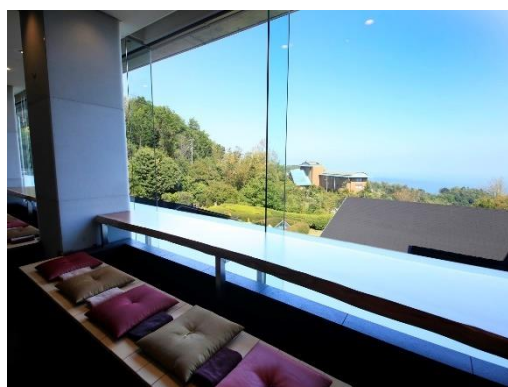

ゆとりろ熱海公式サイト：<https://www.yutorelo-atami.jp/>  
花火大会専用観覧席&送迎付きプラン：<https://x.gd/Afx9u>

ゆとりろ熱海は、豊かな自然に囲まれた伊豆山の高台に佇む温泉旅館です。

昨年復活しご好評いただいた「花火大会会場送迎付きプラン」が今年も登場、昨年よりプラン販売数を増やし、より多くのお客様にご利用いただけるようになりました。

当プランでは、花火大会会場にてご宿泊者専用観覧席で花火をご覧いただき、当館から会場までは専用の送迎バスをご利用いただけます。そのため、会場での場所取りや行き帰りの煩わしさからも解放され、快適に花火をお愉しみいただけます。当館で伊豆山温泉の美肌湯や旬のお料理を堪能された後は、大迫力の花火とともに熱海の夏を満喫してみたいはいかがでしょうか。

### ■専用観覧席について

ご宿泊者様専用の観覧エリアにてご案内いたします。

目の前の海上からあがる花火は迫力満点。

3面を山に囲まれたすり鉢状の地形で音が反響するため、  
大きなスタジアムのような音響効果も是非ご体感ください。

## ゆとりろ熱海

スタンダードからサウナ・露天風呂付  
まで多彩な客室タイプをご用意

相模湾を望む足湯カフェ

伊豆山温泉の美肌湯を堪能できる大浴  
場

鉄板で焼き上げるステーキと旬の食材  
を愉しむ会席料理