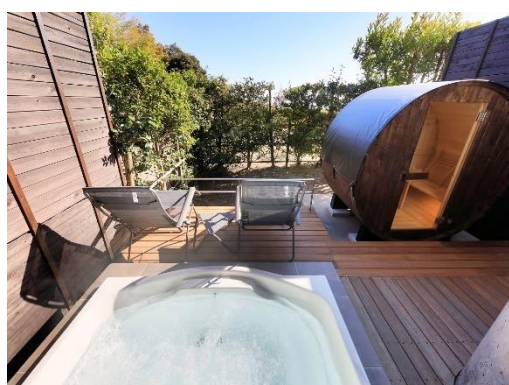

### ■専用観覧席について

ご宿泊者様専用の観覧エリアにてご案内いたします。

目の前の海上からあがる花火は迫力満点。

3面を山に囲まれたすり鉢状の地形で音が反響するため、  
大きなスタジアムのような音響効果も是非ご体感ください。

## ゆとりろ熱海

スタンダードからサウナ・露天風呂付  
まで多彩な客室タイプをご用意

相模湾を望む足湯カフェ

伊豆山温泉の美肌湯を堪能できる大浴  
場

鉄板で焼き上げるステーキと旬の食材  
を愉しむ会席料理