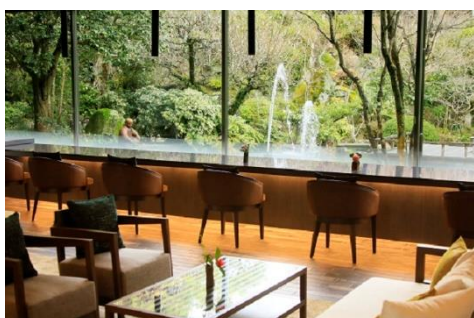

期間中、館内ロビーがレモンを使ったツリーやリースで彩られます。

広島県はレモン生産量が日本一であり、レモンにはビタミンCがたくさん含まれ免疫力も上げると言われています。皆様に広島ならではの魅力を感じていただき、尚且つ地域も皆様も元気になるようなイベントができればという思いでスタートいたしました。

賀茂川荘 主な館内コンテンツ

四季の移ろいを愉しむ
<ロビーラウンジ>

旬を味わう<創作和食会席>

落ち着いた雰囲気のとモダンな
< 客室 >

陽光たっぷりの開放的な<大浴場>

賀茂川荘 | 概要

所在地：広島県竹原市西野町西湯坂 445

TEL：0846-29-0211 客室数：45 室

主な館内設備：大浴場、レストラン、ロビーラウンジ、日本庭園

アクセス：広島空港、JR 東広島駅から車にて 15 分

公式サイト：<https://kamogawaso.co.jp/>

公式Instagram：<https://www.instagram.com/kamogawaso>