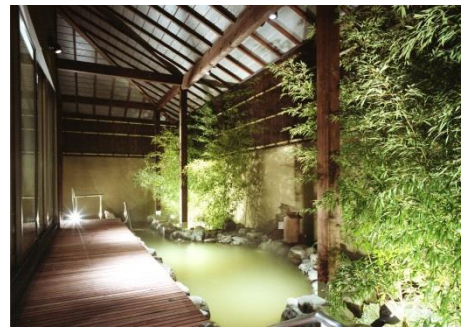

報道関係者各位

株式会社ワールドリゾートオペレーション

2017年10月1日洞爺山水ホテル和風（かふう）が、

【ゆとりろ洞爺湖】としてリブランドオープンいたします

～全国展開するゆとりろグループとして新規一転、新たな市場を開拓～

リゾートホテル・旅館の運営・管理会社「株式会社 WRO 北海道(本社：東京都新宿区、代表取締役：田村 佳克（たむらよしかつ））」が、運営するホテル【洞爺山水ホテル和風（かふう）（北海道洞爺虻田郡洞爺湖温泉 78）】は、2017年10月1日(日曜日)から、宿名を【ゆとりろ洞爺湖】に変更し、リブランドオープンすることを決定いたしました。

当ホテルは、2016年12月1日から「株式会社 WRO 北海道」が前オーナーから事業譲渡し、新しく運営を開始いたしました。このたび、株式会社ワールドリゾートオペレーション(※)が全国展開する【ゆとりろ(YU-TO-RELO)】という独自のブランディングによって、より一層皆様に愛される宿を目指し、新ホテル名にてスタートすることにいたしました。和風(かふう)の素晴らしい温泉やサービスを受け継ぎながらも、【ゆとりろ】ブランドの独自性を融合させ、新しい市場の開拓も目指します。

※株式会社 WRO 北海道は（株）ワールドリゾートオペレーションの100%出資会社

【ゆとりろ(YU-TO-RELO)グループとは

2013年から箱根を皮切りに西伊豆、熱海、軽井沢の4エリアにグループ展開を図り、北海道洞爺湖が5エリア目の拠点となります。

【ゆとりろ】は YU(湯=温泉)TO(と)RELOcation(リロケーション)の意味を込めて名付けました。当グループは、地域創生の願いを込め、地域の特性を活かしたコンセプトの違う宿で構成しています。地域の特徴を活かすためには、コンセプトは統一する必要がな