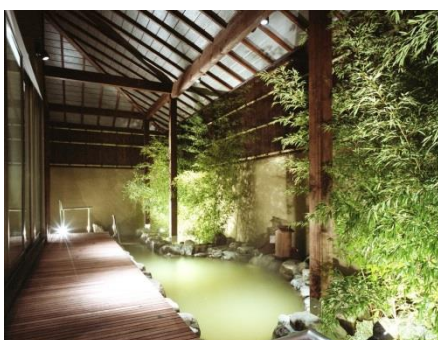

■源泉掛け流し 100% 【ゆとりろ洞爺湖】 概要

▲旬のエステ付宿泊プラン: 11,340 円～(1泊2食・1名様分エステ付、1室2名様ご利用の場合の1名様料金)

【予約】 <https://directin.jp/?x=A3B8N3>

住所】〒049-5721 北海道虻田郡洞爺湖町洞爺湖温泉 78

【TEL】0570-086-115 【部屋数】61 室

【公式】<http://www.yutorelo-toyako.com/>

【館内設備】大浴場(天然温泉)、露天風呂(天然温泉)、エステティックサロン、宴会場、売店