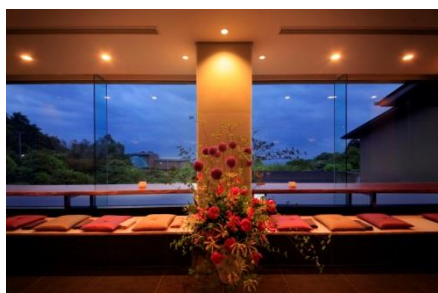

鉄板ダイニング 【ゆとりろ熱海】

〒413-0002 静岡県熱海市伊豆山 1173-534

TEL : 0570-055-666 全 30 室

主な館内施設 : 日本料理レストラン〜響〜、足湯、大浴場 (天然温泉・サウナ付き)、エステサロン

公式サイト : <http://www.yutorelo-atami.jp/>