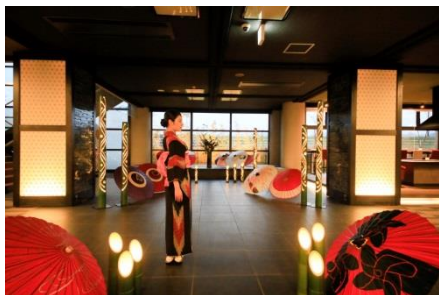

■ゆとりろ山鹿概要

【所在地】熊本県山鹿市宗方通 702

【TEL】0968-43-8111【部屋数】全 44 室

【アクセス】高速バス菊水インターバス停よりタクシー13分

【館内設備】大浴場、露天風呂、貸切露天風呂、バー・ラウンジ、宴会場、売店

【公式サイト】<https://yutorelo-yamaga.com>