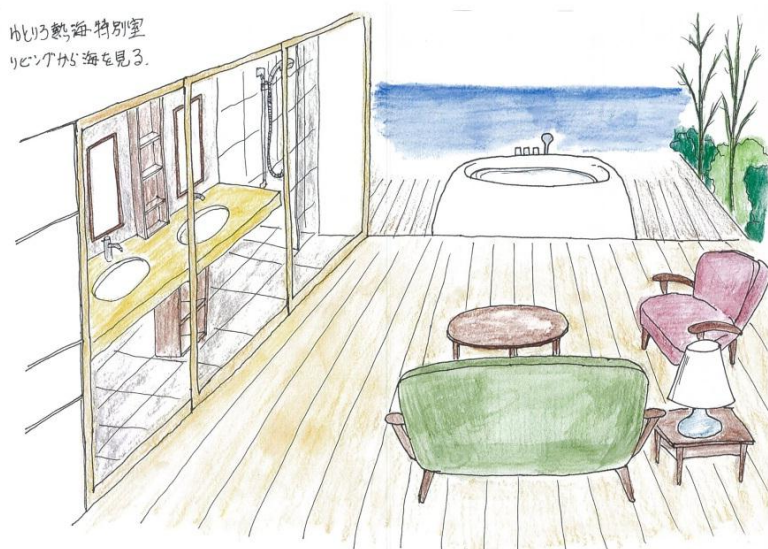

報道関係者各位

株式会社ワールドリゾートオペレーション

~~~~~  
2016年1月5日 熱海の温泉旅館【ゆとりろ熱海】

露天ジャグジー付特別室を増室！

ワンランク上の滞在を望むお客様のニーズに対応

熱海の奥座敷“伊豆山”で露天付客室に泊まる贅沢  
~~~~~

熱海伊豆山の温泉旅館【ゆとりろ熱海】(所在地：静岡県熱海市伊豆山1173-534)は、2016年1月5日に露天付ジャグジーの部屋を増設することを決定した。同館は2015年3月7日(土)にグランドオープン。熱海の高台“伊豆山”に立ち、ロビーに置かれた足湯カフェからは相模湾を一望。美・彩・食を愉しむことができる平均稼働率70%以上を誇る人気の宿。現状の露天ジャグジー付客室の数だけでは、お客様の要望に答えきれなくなってきたため、増設することにした。増え続けるワンランク上の旅館ステイを好むお客様のニーズに対応していく。今回、お二人で最大10,000円OFFのお得な増設記念プランを販売。ワンランク上の贅沢を一人でも多くのお客様に体験してもらう。

◆露天風呂付客室増設記念～お二人様で最大 10,000 円 OFF プラン販売！

記念プランのご予約/詳細はこちら → <http://directin.jp/?x=A2EFS8>

ご夕食：ライブキッチンにて『和食会席～風 kaze～』をご用意いたします

ご朝食/レストラン：食材にこだわった和朝食をご用意

露天風呂付和洋室詳細

セミダブルサイズのベッドを2台設置した和洋室。

ベッドは質の高い眠りと目覚めをお届けする“シモンズ社製ベッド”を設置。

テラスにはジャグジー付きの露天風呂、女性に大人気のナノスチーマー・ナノケアドライヤーを完備。

※お部屋の露天風呂は温泉ではありません。

※2名様以上でご宿泊の場合は、お布団でのご用意となります。

[禁煙] 洋式トイレ（洗浄便座）付き 部屋定員1～4名

■ ゆとりろ熱海 概要

～美・彩・食を愉しむ宿～

〒 静岡県熱海市伊豆山七尾原 1173-534

TEL：0570-055-666 FAX：0557-80-5510