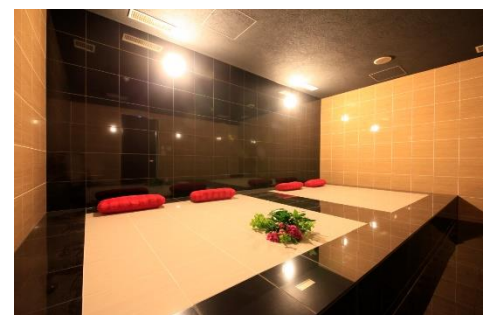

【箱根風雅】公式サイト：<https://www.hakone-fuga.com/>
プラン詳細：<https://directin.jp/?x=A4ABB9>

箱根風雅は、【大人の時間（とき）を愉しむ宿】をコンセプトとした、本館 Kaze 邸と全室温泉半露天風呂付の離れ Miyabi 邸からなる、全 24 室の小さな宿です。

今回販売するプランのフリードリンク特典では、ご夕食時にレストランでビールやウィスキー、ワイン、日本酒など多彩なメニューをお楽しみ頂けます。お食事は人気の基本会席コースへアップグレード致しますので、美食とお酒を存分にご堪能ください。そのほか、当館オリジナルアメニティの

プレゼントや女性専用岩盤浴のご利用、ご朝食にはスムーズに温泉豆腐など女性の方に喜んで頂けるようなコンテンツをたくさんご用意しております。大人の宿での女子旅をこの機会にどうぞお楽しみください。

【女子旅】フリードリンクなど嬉しい特典&お土産付/美食
が自慢の温泉宿で贅沢 Stay<基本会席★雅>

◇特典：①ご夕食時はフリードリンク（ご宿泊費に
含む）

飲み放題メニューはビール、ウィスキー、ワイン、
日本酒など多彩なラインナップ

②お食事は人気 No.1 の基本会席★雅へアップグレ
ード

③雅 st オールインワンジェル（おひとり様につき 1
本）

※雅 st とは…

当館オリジナル、旅美人（たびびと）のためのプライベートアメニティブランド

④オリジナルグッズプレゼント

◇価格（1泊2食付）： 20,900 円～（サ税込・入湯税別）

※2名様1室利用時の1名様料金

◇ご予約：<https://directin.jp/?x=A4ABB9>