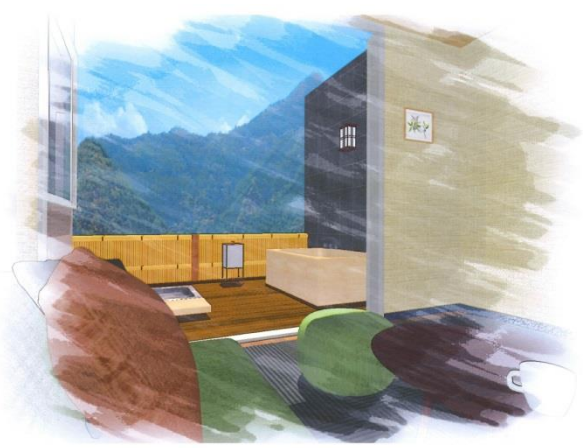

【平均単価】 40,000 円～

(1 泊 2 食付、2 名 1 室の場合の 1 名料金)

露天温泉風呂からの眺望イメージ

本件に関するお問い合わせ先 株式会社ワールドリゾートオペレーション
マーケティングユニット 企画広報グループ 結城正美

TEL : 03-5312-8520 e-mail: wro.pr@relo.jp 公式サイト: <http://www.wro.co.jp/>

■株式会社ワールドリゾートオペレーション