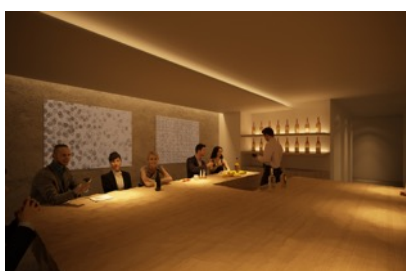

■湯上り処<2F>

貸切風呂で身体を温めた後は、ソフトドリンクとともに日本の“湯上り”をお楽しみいただけます。

Sake-Bar