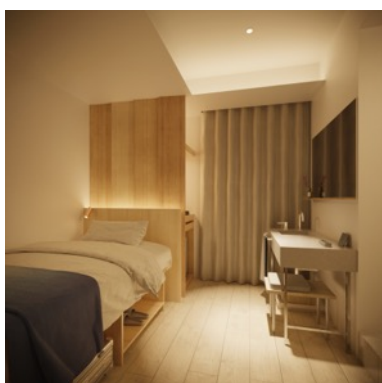

## ■客室

落ち着いた色でまとめられた上質な空気感の客室は、シンプルでありながらもゆったりとお過ごしいただけます。また、一部の部屋タイプにはヒノキを使用したお風呂をご用意しております。

シングルベッドルーム  
(12.01 m<sup>2</sup>)

プレミアムダブルベッドルーム  
檜風呂付 (28.05 m<sup>2</sup>)

プレミアムツインベッドルーム  
檜風呂付 (27.85 m<sup>2</sup>)