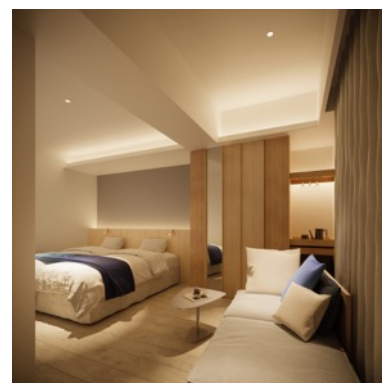

## ■客室

落ち着いた色でまとめられた上質な空気感の客室は、シンプルでありながらもゆったりとお過ごしいただけます。また、一部の部屋タイプにはヒノキを使用したお風呂をご用意しております。

シングルベッドルーム  
(12.01 m<sup>2</sup>)

プレミアムダブルベッドルーム  
檜風呂付 (28.05 m<sup>2</sup>)

プレミアムツインベッドルーム  
檜風呂付 (27.85 m<sup>2</sup>)

|      | 客室タイプ名                | 面積 (m <sup>2</sup> ) | 客室数 |
|------|-----------------------|----------------------|-----|
| シングル | シングルベッドルーム            | 12.01～13.32          | 3   |
| ダブル  | スーパーリアダブルベッドルーム       | 16.73                | 7   |
|      | プレミアムダブルベッドルーム (檜風呂付) | 28.05                | 7   |
| ツイン  | デラックスツインベッドルーム (檜風呂付) | 24.09                | 6   |
|      | プレミアムツインベッドルーム (檜風呂付) | 27.85                | 8   |
| 総客室数 |                       |                      | 31  |

## ■貸切風呂<2F>

古くから日本人の日常生活に根付いている風呂文化を存分に体験していただけるよう、浴槽に香り豊かな青森ヒバを使用した貸切風呂を2つご用意しております。プライベートな空間でヒノキの香りに包まれながら、旅の疲れをゆっくりと癒すことができます。貸切風呂は宿泊のお客様のみご利用いただけます。