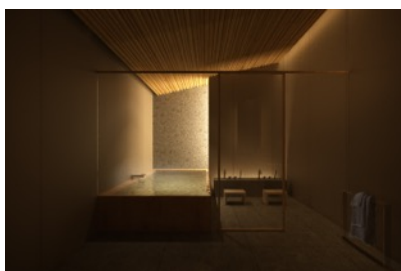

## ■貸切風呂<2F>

古くから日本人の日常生活に根付いている風呂文化を存分に体験していただけるよう、浴槽に香り豊かな青森ヒバを使用した貸切風呂を2つご用意しております。プライベートな空間でヒノキの香りに包まれながら、旅の疲れをゆっくりと癒すことができます。貸切風呂は宿泊のお客様のみご利用いただけます。

## ■湯上り処<2F>

貸切風呂で身体を温めた後は、ソフトドリンクとともに日本の“湯上り”をお楽しみいただけます。

Sake-Bar

貸切風呂

湯上り処