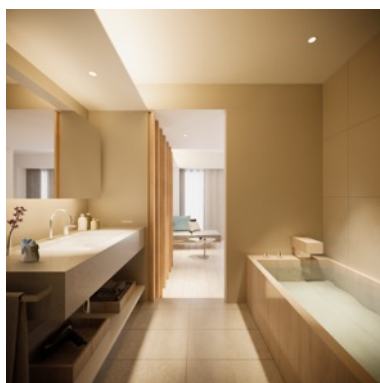

## ■客室

落ち着いた色でまとめられた上質な空気感の客室は、シンプルでありながらもゆったりとお過ごしいただけます。また、一部の部屋タイプにはヒノキを使用したお風呂をご用意しております。

シングルベッドルーム  
(12.01 m<sup>2</sup>)

プレミアムダブルベッドルーム  
檜風呂付 (28.05 m<sup>2</sup>)

プレミアムツインベッドルーム  
檜風呂付 (27.85 m<sup>2</sup>)

## ■貸切風呂<2F>

古くから日本人の日常生活に根付いている風呂文化を存分に体験していただけるよう、浴槽に香り豊かな青森ヒバを使用した貸切風呂を2つご用意しております。プライベートな空間でヒノキの香りに包まれながら、旅の疲れをゆっくりと癒すことができます。貸切風呂は宿泊のお客様のみご利用いただけます。