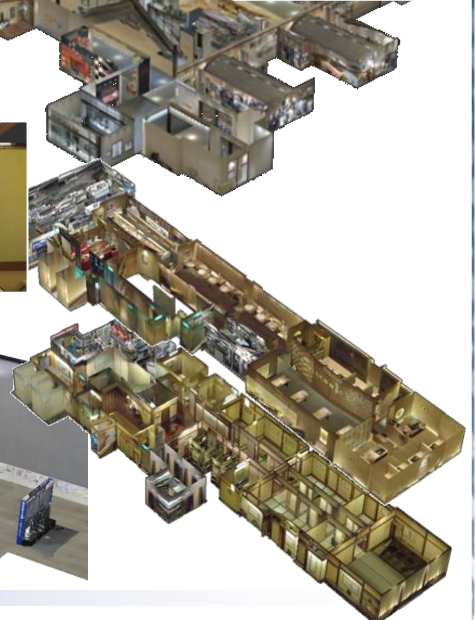

- 圧倒的な軽さのデータサイズ

150㎡程度の住宅: 約20MB

1500㎡程度の施設: 約60MB

ATCエイジレスセンター
床面積: 約1500㎡

モデリング実績

- ◆ 二子玉川RISEショッピングセンター
 - ◆ がんこフードサービス
難波本店 / 銀座四丁目店 / 阪急東通り店
 - ◆ 城崎温泉
西村屋ホテル招月庭 / お宿芹 / 森津屋
 - ◆ マミーマート 岩槻店
 - ◆ シティーエステート
スーパーコート平野 / 南花屋敷
 - ◆ 気仙沼 屋台村
 - ◆ G空間EXPO
- 他多数