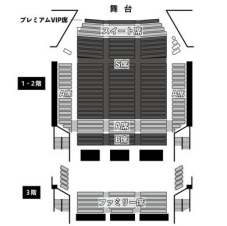

座席表

アクセス

〈JR・東武線「柏駅」から〉

〈徒歩約10分以内〉

〈JR「北柏駅」南口から〉

北柏駅南口より 関東バス「03豊原大柏病院 行」で「柏市民文化会館前」下車 徒歩約5分