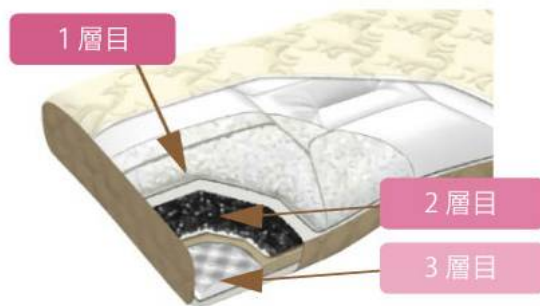

暖色系の照明で柔らか〜い雰囲気。お伺いした日のスタッフのみなさまは、ニコニコ癒し系の方ばかり!

お店のドアも常時オープン、とても入りやすい雰囲気ですよ。

吉祥寺はお散歩好きには、たまらないスポット。

お散歩ついでに、お店を覗いてみてはいかがでしょうか?

枕の計測は無料です♪

お届けするチケット

お届けするチケットの
封入内を同封

ラッピング・のしをご希望された場合は、この
ような状態でお届けします。

※ラッピングの資材は変更になる場合がございます。
あらかじめご了承くださいませ。

このチケットでつくれる枕はこちら

東京西川の完全オーダーメイド枕「自遊自材」

測定・カウンセリング付／無期限メンテナンス付

商品説明

約 奥行 43 × 横幅 70 cm

肩・首にフィットするアーチ型

横幅70cmと通常の枕よりワイドなサイズで、首元部分は、人間工学に基づいてつくられた寝返りをうちやすいアーチ型。
1層目（上部ユニット）、2層目（下部ユニット）、3層目（ウレタンシート）の3層構造で、上部ユニット・下部ユニットはそれぞれ7つの部屋に分かれているので、体型にあわせた細かい高さ調整が可能です。

眠りのカウンセラーが寝姿勢を確認しながら、上下最大14箇所に分かれた部屋に素材を詰めます。

※エンジェルフロートは、一枚のシート状のものを入れることとなります。

直接頭部にあたる部分の上部ユニットの中素材をカウンセリングしながら選んでいただき、下部ユニットは沈み込みにくい素材で、身体にあった細かい最適な高さ調節を行います。

選べる6種類の中素材

やわらかめ

ふつう

かため