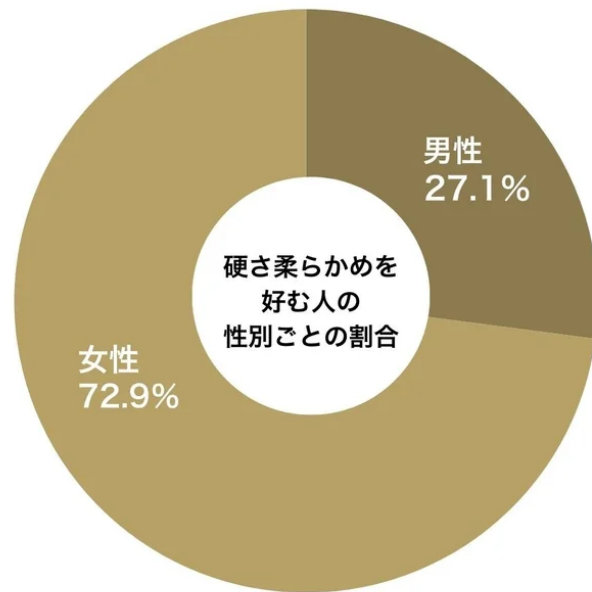

### 設定2 安定感、安心感、安眠感。

柔らかさの中に安定感、安心感、その先の安眠感。

ボリュームのある柔らかめの枕は、睡眠時、安定感がなく、また頭部の揺れが起き、不眠の原因になることがあります。

THE PILLOW Preset 10 Yawaraka は、柔らかさを実現しながらも、不安定感や揺れを最小限に抑え、抜群の安定感を保ちます。これで安心して安眠していただけます。

---

### 設定3 AIが分析し枕に反映。

柔らかめの枕でよく眠れている人の特徴や傾向を枕に反映。

12万件の睡眠統計データによると、硬さ「柔らかめ」を好む人は、高さ「低め」の枕を使用している「女性」の割合が高いことがわかりました。女性は男性にくらべ肩幅が狭く、首のS字カーブが浅いため、枕の高さを低めの「5cm」に設定しています。