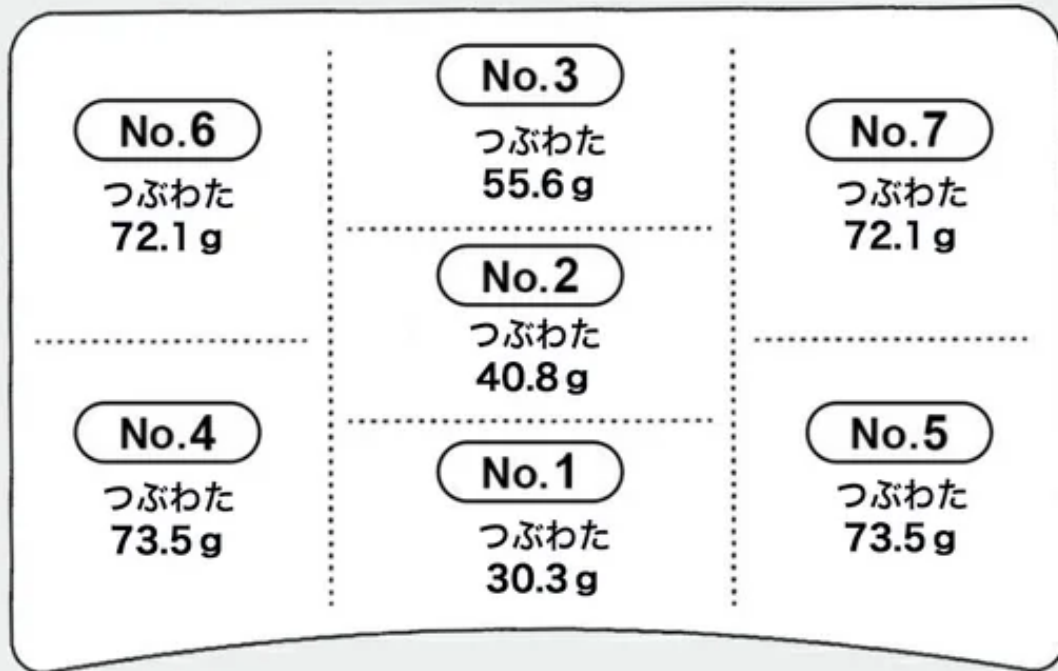

THE PILLOW Preset 10 Yawarakame

硬さ柔らかめカルテ

高さ
▼
5.0cm

硬さ
▼
柔らかめ

メイン素材
▼
つふわた

設定2 安定感、安心感、安眠感。

柔らかさの中に安定感、安心感、その先の安眠感。