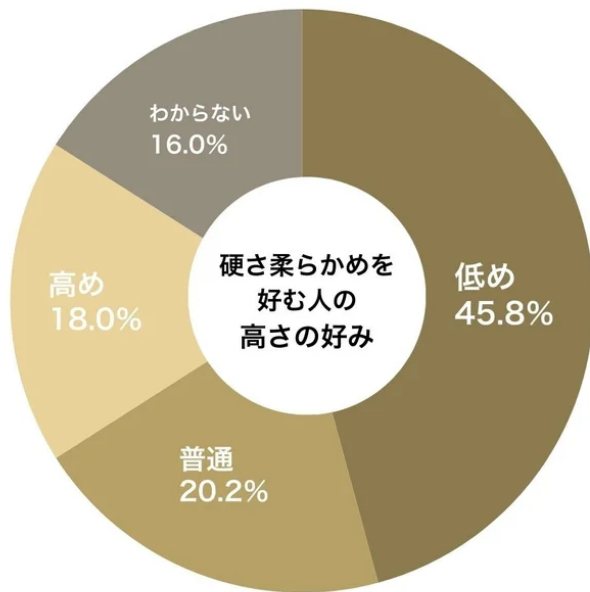

### 設定2 安定感、安心感、安眠感。

柔らかさの中に安定感、安心感、その先の安眠感。

ボリュームのある柔らかめの枕は、睡眠時、安定感がなく、また頭部の揺れが起き、不眠の原因になることがあります。

THE PILLOW Preset 10 Yawaraka は、柔らかさを実現しながらも、不安定感や揺れを最小限に抑え、抜群の安定感を保ちます。これで安心して安眠していただけます。

---

### 設定3 AIが分析し枕に反映。

柔らかめの枕でよく眠れている人の特徴や傾向を枕に反映。

12万件の睡眠統計データによると、硬さ「柔らかめ」を好む人は、高さ「低め」の枕を使用している「女性」の割合が高いことがわかりました。女性は男性にくらべ肩幅が狭く、首のS字カーブが浅いため、枕の高さを低めの「5cm」に設定しています。