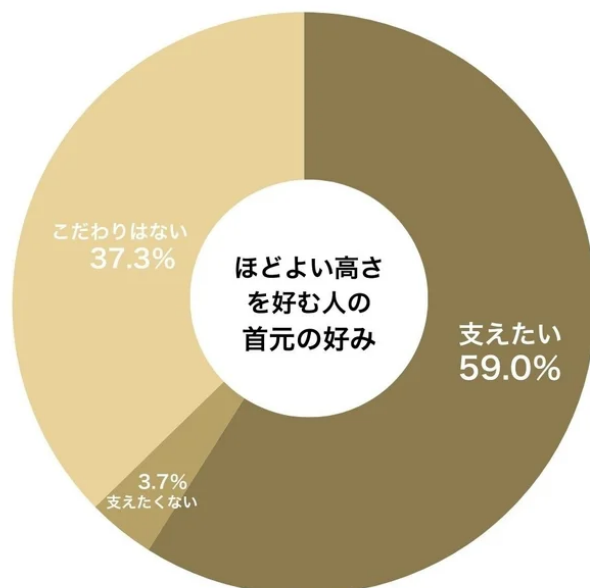

そのTHE PILLOW Preset シリーズにおいて、14となる「ほどよい高さの枕が好みの人向け」に開発されたのが、THE PILLOW Preset 14 Hodoyoi Takasa です。

THE PILLOW Preset 14 Hodoyoi Takasa は、日本人の体型データから、枕の高さの「平均値」を5.82cmと算出。その高さを再現して作られた枕で、枕の高さが低めでも高めでもなく、ほどよい高さの枕を好む人向けに仕立てた枕です。

また、12万件の睡眠統計データをAIが分析し、ほどよい高さの枕でよく眠れている人の特徴や傾向を枕に反映。ほどよい高さの枕を好む人に最適な枕に仕立てました。

THE PILLOW Preset 14 Hodoyoi Takasa は、なぜ「ほどよい高さの枕」を好む人向けなのか？

設定1 日本人体型の枕の高さ平均値は、5.82cm。

AIが12万件の睡眠統計データを分析し枕に反映。

設定2 平均値が最強。

ほどよい高さで、ほどよい寝心地と心地よさを。

設定1 日本人体型の枕の高さ平均値は、5.82cm。

AIが12万件の睡眠統計データを分析し枕に反映。

12万人の日本人体型データから、枕の高さの「平均値」を算出し、その高さを再現して仕立てた枕が、THE PILLOW Preset 14 Hodoyoi Takasa です。

ほどよい高さを好む人は、硬さもほどよい硬さを好む傾向にあるため、枕の中素材には、柔軟性があり、もちもちとした柔らかさのシリコンウレタンパイプ「モチコロール青」を充填し、首や頭部に合わせてしっかりフィットするほどよい硬さの寝心地に仕上げました。