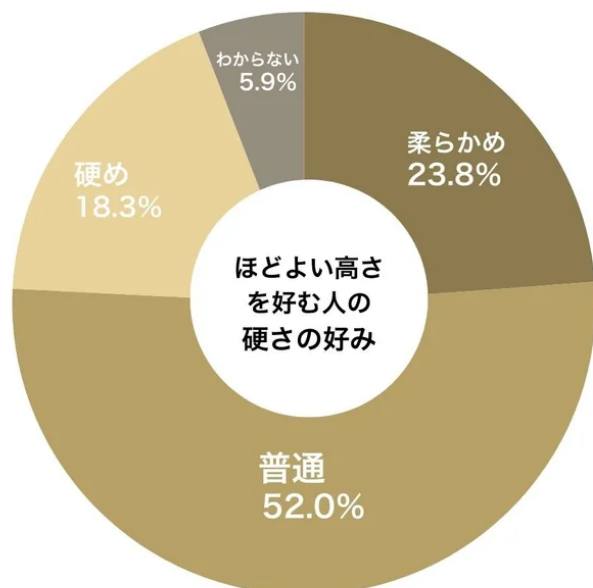

そのTHE PILLOW Preset シリーズにおいて、14となる「ほどよい高さの枕が好みの人向け」に開発されたのが、THE PILLOW Preset 14 Hodoyoi Takasa です。

THE PILLOW Preset 14 Hodoyoi Takasa は、日本人の体型データから、枕の高さの「平均値」を5.82cmと算出。その高さを再現して作られた枕で、枕の高さが低めでも高めでもなく、ほどよい高さの枕を好む人向けに仕立てた枕です。

また、12万件の睡眠統計データをAIが分析し、ほどよい高さの枕でよく眠れている人の特徴や傾向を枕に反映。ほどよい高さの枕を好む人に最適な枕に仕立てました。

THE PILLOW Preset 14 Hodoyoi Takasa は、なぜ「ほどよい高さの枕」を好む人向けなのか？

設定1 日本人体型の枕の高さ平均値は、5.82cm。

AIが12万件の睡眠統計データを分析し枕に反映。

設定2 平均値が最強。

ほどよい高さで、ほどよい寝心地と心地よさを。

設定1 日本人体型の枕の高さ平均値は、5.82cm。

AIが12万件の睡眠統計データを分析し枕に反映。

12万人の日本人体型データから、枕の高さの「平均値」を算出し、その高さを再現して仕立てた枕が、THE PILLOW Preset 14 Hodoyoi Takasa です。

ほどよい高さを好む人は、硬さもほどよい硬さを好む傾向にあるため、枕の中素材には、柔軟性があり、もちもちとした柔らかさのシリコンウレタンパイプ「モチコロール青」を充填し、首や頭部に合わせてしっかりフィットするほどよい硬さの寝心地に仕上げました。