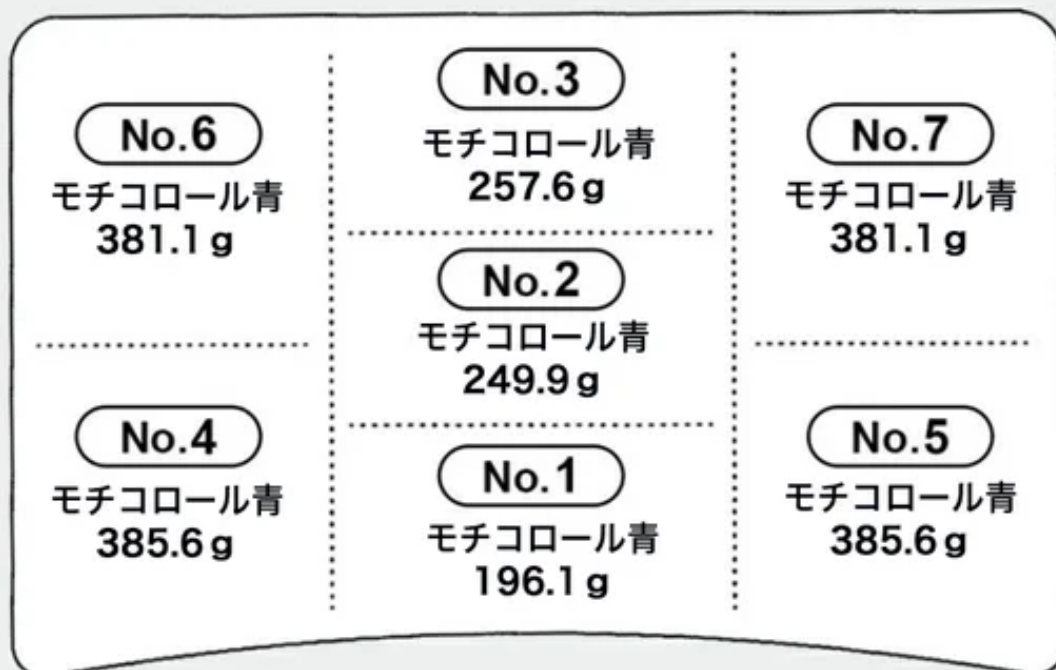

また、12万件の睡眠統計データをAIが分析し、ほどよい高さの枕でよく眠れている人の特徴や傾向を枕に反映。ほどよい高さの枕を好む人に最適な枕に仕立てました。

THE PILLOW Preset 14 Hodoyoi Takasa は、なぜ「ほどよい高さの枕」を好む人向けなのか？

設定1 日本人体型の枕の高さ平均値は、5.82cm。

AIが12万件の睡眠統計データを分析し枕に反映。

設定2 平均値が最強。

ほどよい高さで、ほどよい寝心地と心地よさを。

設定1 日本人体型の枕の高さ平均値は、5.82cm。

AIが12万件の睡眠統計データを分析し枕に反映。

12万人の日本人体型データから、枕の高さの「平均値」を算出し、その高さを再現して仕立てた枕が、THE PILLOW Preset 14 Hodoyoi Takasa です。

ほどよい高さを好む人は、硬さもほどよい硬さを好む傾向にあるため、枕の中素材には、柔軟性があり、もちもちとした柔らかさのシリコンウレタンパイプ「モチコロール青」を充填し、首や頭部に合わせてしっかりフィットするほどよい硬さの寝心地に仕上げました。

また、首元をしっかり支える形状を好むため、首元に安定感が出るようにNo.1ポケットの充填量を通常よりも多めに設定しています。

設定2 平均値が最強。

ほどよい高さで、ほどよい寝心地と心地よさを。

THE PILLOW Preset 14 Hodoyoi Takasa

ほどよい高さカルテ

高さ
▼
5.82cm

硬さ
▼
普通

メイン素材
▼
モチコロール青

平均値がまさに最強。みんなが使っている、誰もが合うと感じる、統計学上でもっとも「最適解」な枕で、枕の高さが低めでも高めでもなく、ほどよい高さの枕を好む人向けに仕立てた枕になっています。

統計データから導いた高さの「平均値」は、5.82cmという結果でした。

ほどよい高さを再現するために導きだした平均値から、枕の高さを5.82cmに設定しました。

THE PILLOW

商品概要

商品名：

程よい高さの枕が好みの人向けの枕「THE PILLOW Preset 14 Hodoyoi Takasa」