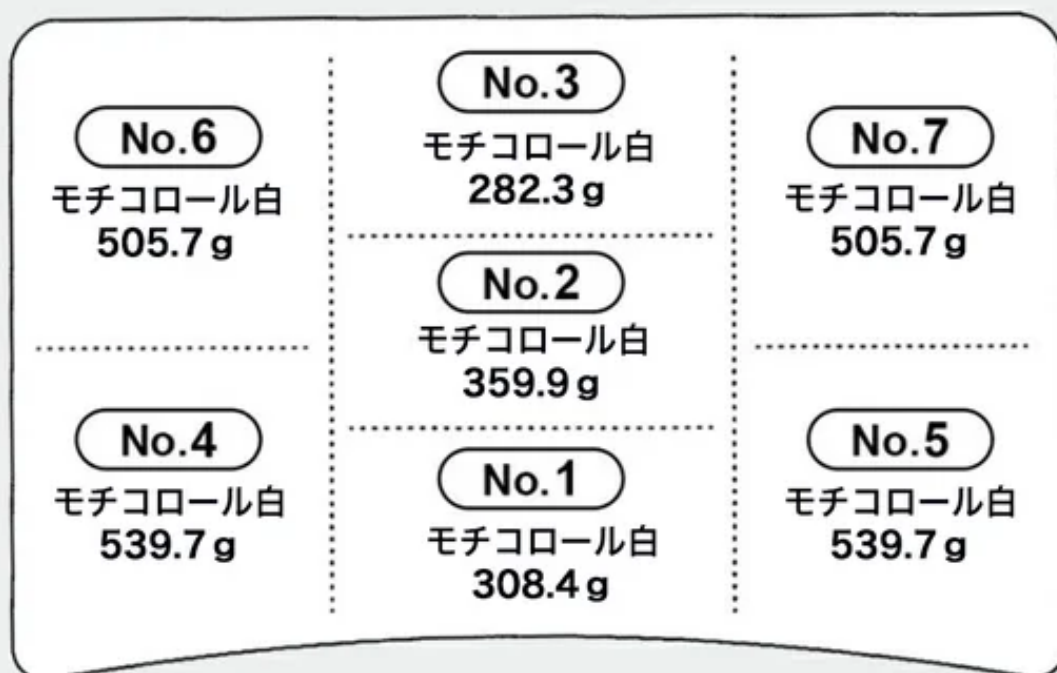

また、12万件の睡眠統計データをAIが分析し、高い枕でよく眠れている人の特徴や傾向を枕に反映。高い枕を好む人に最適な枕に仕立てました。

THE PILLOW Preset 15 Takame は、なぜ「高い枕」を好む人向けなのか？

設定1 枕の高さ、最高峰9cm。

柔軟性もありながら、しっかりとした高さとボリューム。

設定2 肩幅の高さで横向き寝も楽々。

頭の先まで負担のない「一直線」の背骨ラインを保つ。

設定3 AIが分析し枕に反映。

高さの高い枕でよく眠れている人の特徴や傾向を枕に反映。

設定1 枕の高さ、最高峰9cm。

柔軟性もありながら、しっかりとした高さとボリューム。

THE PILLOW Preset 15 Takame

高さ高めカルテ

高さ
▼
9.0cm

硬さ
▼
高め

メイン素材
▼
モチコロール白