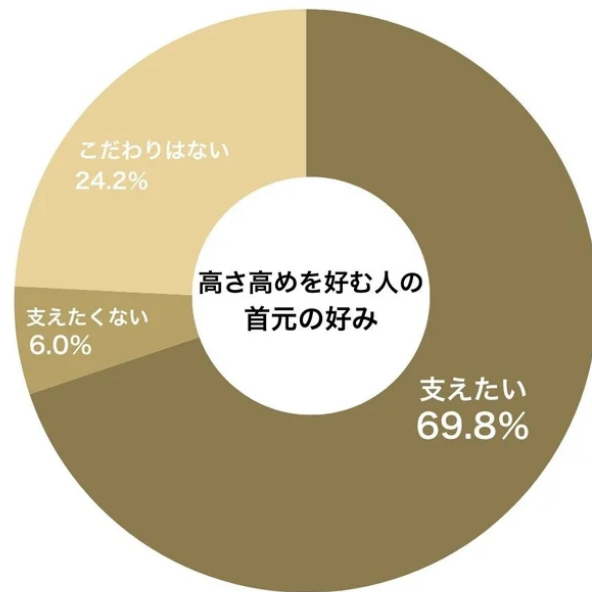

横向き寝で眠る際、肩幅の分、枕の高さが必要になります。しかしながら一般的な枕は仰向け寝を前提としており、横向き寝をする人にとって、枕の高さが物理的に不足しています。

THE PILLOW Preset 15 Takameは、肩幅に近い枕の高さを確保することにより、横向き寝をした際も、頭部が下がらず、背骨から頸椎、頭の先まで負担のない「一直線」の背骨ラインを保つことができるよう設計された枕です。

横向きでも枕を高くして眠ることができるので、いつでも安心して安眠できます。

また、ベースとなっているTHE PILLOWは、ヘルスケア認定寝具において、「横向き寝が楽」機能で認定。高い枕が好みで横向き寝をする人にとって最適な枕です。

設定3 AIが分析し枕に反映。

高さの高い枕でよく眠れている人の特徴や傾向を枕に反映。

12万件の睡眠統計データによると、高さ高めの枕を好む人は、枕の硬さは「硬め」を好み、首元はしっかりと支える形状を好む傾向にあります。

枕の中素材には、やや硬めで弾力のあるエラストマーパイプ「モチコロール白」を採用し、しっかりと頭部を支え沈み込みを防ぎ、枕全体の安定感を確保しています。