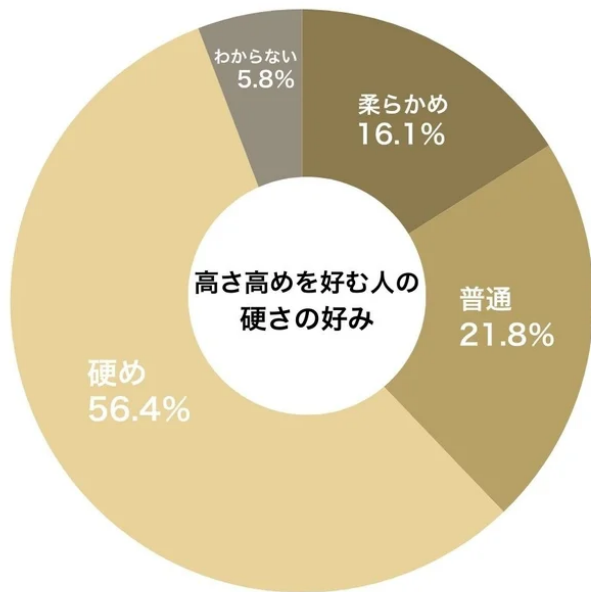

横向き寝で眠る際、肩幅の分、枕の高さが必要になります。しかしながら一般的な枕は仰向け寝を前提としており、横向き寝をする人にとって、枕の高さが物理的に不足しています。

THE PILLOW Preset 15 Takameは、肩幅に近い枕の高さを確保することにより、横向き寝をした際も、頭部が下がらず、背骨から頸椎、頭の先まで負担のない「一直線」の背骨ラインを保つことができるよう設計された枕です。

横向きでも枕を高くして眠ることができるので、いつでも安心して安眠できます。

また、ベースとなっているTHE PILLOWは、ヘルスケア認定寝具において、「横向き寝が楽」機能で認定。高い枕が好みで横向き寝をする人にとって最適な枕です。

設定3 AIが分析し枕に反映。

高さの高い枕でよく眠れている人の特徴や傾向を枕に反映。

12万件の睡眠統計データによると、高さ高めの枕を好む人は、枕の硬さは「硬め」を好み、首元はしっかりと支える形状を好む傾向にあります。

枕の中素材には、やや硬めで弾力のあるエラストマーパイプ「モチコロール白」を採用し、しっかりと頭部を支え沈み込みを防ぎ、枕全体の安定感を確保しています。