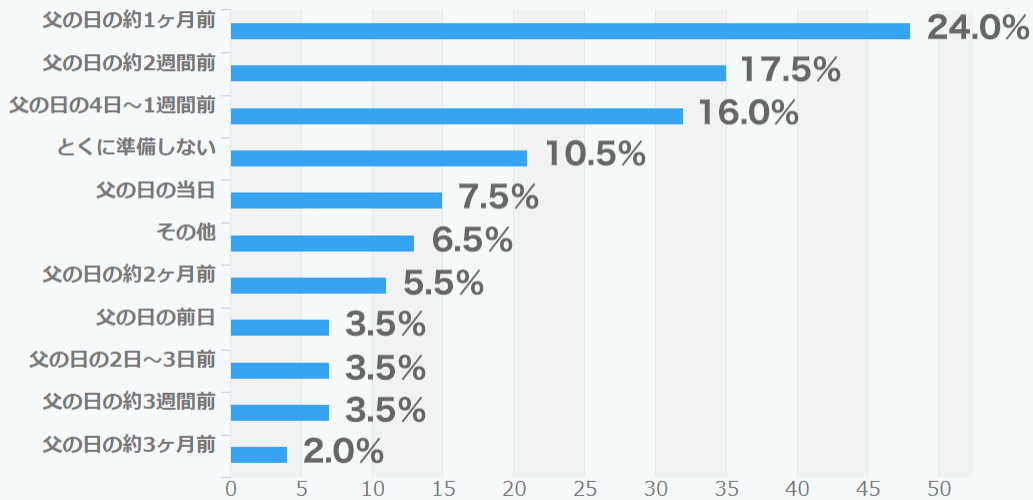

父の日の準備はいつからはじめますか？

以前に行った「**今年の母の日を調べるタイミングは？**」というアンケート調査(※1)では、「母の日の約1ヶ月前」が1位、「いつも知らない(調べない)」が2位、「母の日の約2週間前」が3位ということがわかりました。また、「**母の日の準備はいつからはじめますか？**」というアンケート調査(※2)では、「約1ヶ月前」が1位、「4日～1週間前」が2位、「母の日の約2週間前」が3位という結果でした。

父の日の調査結果と比べると、母の日も父の日も同じように約1ヵ月前から準備を始める方が多数派のようです。

※1 今年の母の日を調べるタイミングは？(<https://hahanohi.me/survey002/>)

※2 母の日の準備はいつからはじめますか？(<https://hahanohi.me/survey003/>)

アンケートに答えてくれた方のコメント、選んだ理由など、より詳しい内容については「父の日.jp」内にて掲載しております。

・**今年の父の日はいつ？みんなが調べ始めるタイミングを聞いてみました！**(<https://chichinohi.jp/survey002/>)

・**父の日の準備はいつからはじめますか？**(<https://chichinohi.jp/survey003/>)

■2020年の父の日は6月21日(日)

父の日.jpでは、毎年父の日はいつ？を解決してくれるコンテンツをはじめ、今人気の父の日ギフトがわかる300以上のギフトランキングなど、プレゼント選びでお悩みの方に役立つ情報を発信しています。

また、ギフトの予算、どこで購入しているか、選ぶ時に重視するポイントなど、みなさんの気になる「世間のギフト事情」も定期的に調査していますので、これから贈り物を選ぶ方は、ぜひアンケートを参考にしてみてください。

・父の日に関する情報ポータルサイト「父の日.jp」

<https://chichinohi.jp/>