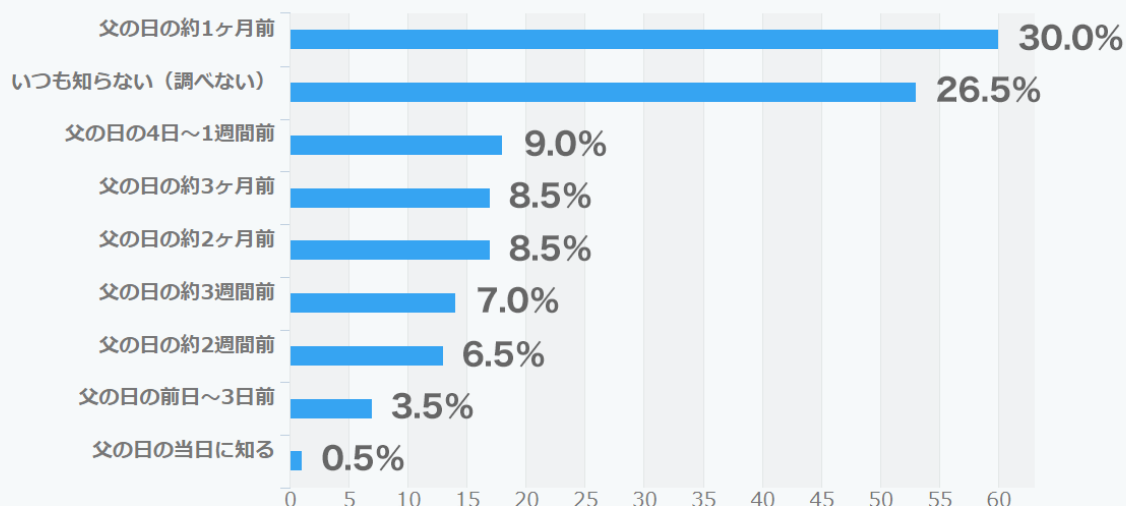

まくら株式会社

「今年の父の日を調べるタイミングは？」 「父の日の準備はいつからはじめる？」 父の日に関するアンケート調査(父の日.jp 調べ)

父の日に特化した情報ポータルサイト「父の日.jp」(<https://chichinohi.jp/>)にて、全国の20代～60代の男女(計200名)を対象に「父の日に関するアンケート調査」を実施。2020年度の調査データを公開しました。

なお、今回の集計結果の詳細は「父の日.jp」内にて掲載しております。

- ・父の日がいつなのかを調べるタイミングは？(<https://chichinohi.jp/survey002/>)
- ・父の日の準備はいつからはじめますか？(<https://chichinohi.jp/survey003/>)

■調査概要

調査エリア: 全国

調査主体: 父の日.jp

調査方法: インターネットリサーチ

調査対象: 20代～60代の男女(計200名)

調査期間: 2020年1月23日(木)～1月27日(月)

毎年日付が変わる父の日。毎年「今年はいつだっけ？」と忘れてしまいがちです。

父の日.jpの調査では、「父の日がいつなのかを調べ始めるタイミングは？」という質問に対し、「父の日の約1ヶ月前」が1位で30%、「いつも知らない(調べない)」が2位で26.5%、「母の日の約2週間前」が3位で9%という結果になりました。

また「父の日の準備はいつからはじめますか？」という質問では、「父の日の約1ヶ月前」が1位で24%、「父の日の約2週間前」が2位で17.5%、続いて「父の日の4日～1週間前」が3位で16%となりました。

父の日がいつなのかを調べるタイミングは？