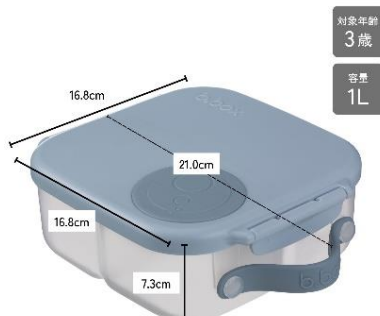

▼特長2：片側オープンの蓋

ビーボックスのランチボックスアイテムは、蓋が片側オープンタイプになっているため、小さな子どもでも簡単に開閉することができます。

▼特長3：サイズ調整ができる仕切り

「ランチボックス」「ミニランチボックス」についているスライド式の仕切りは、メニューの量や食品のサイズに合わせて調整が可能です。取り外して使うこともできます。

▼特長4：縦に持てるハンドルつき

中身が漏れにくい設計になっているため、ハンドル部分を持って縦に持つことができ、通園や通学・通勤時の持ち運びに便利です。

商品ページ：<https://bboxforkids.jp/collections/large-lunch-box>

▼製品仕様

- ・対象年齢：3歳～
 - ・カラー：blush crush/chill out/lemon twist/midnight/spearmint/emerald forest/lilac pop/strawberry shake
 - ・容量：2L
 - ・素材：[本体] ポリプロピレン/シリコン [ジェルクーラー] ジェル/EVA（エチレンビニルアセテート）
- ★BPS、BPA、フタル酸エステル類、およびPVCフリーな素材を使用しています。
- ・サイズ：H253mm（ハンドル含む）×W215mm×D73mm
 - ・本体重さ：487g（ジェルクーラー入り：577g）
 - ・耐熱温度：[本体] 60℃ [蓋] 110℃ [内蓋] 80℃ [蓋裏・ハンドル] 220℃
 - ・耐冷温度：[全パーツ] -20℃

●ミニランチボックス-¥2,750

ミニランチボックスは、たくさん食べる小学生の子どもや食事に気を遣っている大人にぴったりの1Lサイズのお弁当箱です。深さがあるためみかんなどのフルーツをそのまま入れたり、サラダなどを入れたりすることもできます。

商品ページ：<https://bboxforkids.jp/collections/mini-lunch-box>

▼製品仕様

- ・対象年齢：3歳～
 - ・カラー：blush crush/chill out/lemon twist/midnight/spearmint/emerald forest/lilac pop/strawberry shake
 - ・容量：1L
 - ・素材：[本体] ポリプロピレン/シリコン
- ★BPS、BPA、フタル酸エステル類、およびPVCフリーな素材を使用しています。
- ・サイズ：H210mm（ハンドル含む）×W168mm×D73mm
 - ・本体重さ：319g
 - ・耐熱温度：[本体] 90℃ [蓋] 120℃ [蓋裏・ハンドル] 220℃
 - ・耐冷温度：[全パーツ] -20℃

●スナックボックス-¥1,980

スナックボックスは、少量のお弁当やお外出先でのおやつを持ち運びに便利なコンパクトサイズのランチボックスです。幼稚園や保育園に通う子どもに持たせるお弁当箱としてもおすすめです。

商品ページ：<https://bboxforkids.jp/collections/snack-box>

▼製品仕様

- ・対象年齢：3歳～
- ・カラー：blush crush/chill out/lemon twist/midnight/spearmint/emerald forest/lilac pop/strawberry shake
- ・容量：350ml
- ・素材：[本体] ポリプロピレン/シリコーン
- ★BPS、BPA、フタル酸エステル類、および PVC フリーな素材を使用しています。
- ・サイズ：H105mm×W162mm×D58mm
- ・本体重さ：166g
- ・耐熱温度：[本体・蓋] 120℃ [蓋] 220℃
- ・耐冷温度：[全パーツ] -20℃