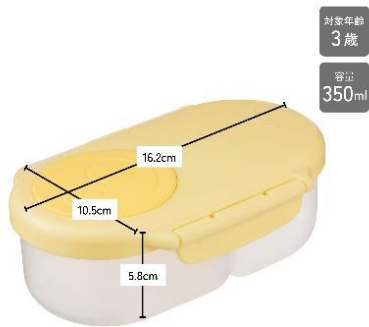

▼特長2：片側オープンの蓋

ビーボックスのランチボックスアイテムは、蓋が片側オープンタイプになっているため、小さな子どもでも簡単に開閉することができます。

▼特長3：サイズ調整ができる仕切り

「ランチボックス」「ミニランチボックス」についているスライド式の仕切りは、メニューの量や食品のサイズに合わせて調整が可能です。取り外して使うこともできます。

▼特長4：縦に持てるハンドルつき

中身が漏れにくい設計になっているため、ハンドル部分を持って縦に持つことができ、通園や通学・通勤時の持ち運びに便利です。

商品ページ：<https://bboxforkids.jp/collections/large-lunch-box>

▼製品仕様

- ・対象年齢：3歳～
 - ・カラー：blush crush/chill out/lemon twist/midnight/spearmint/emerald forest/lilac pop/strawberry shake
 - ・容量：2L
 - ・素材：[本体] ポリプロピレン/シリコン [ジェルクーラー] ジェル/EVA（エチレンビニルアセテート）
- ★BPS、BPA、フタル酸エステル類、およびPVCフリーな素材を使用しています。
- ・サイズ：H253mm（ハンドル含む）×W215mm×D73mm
 - ・本体重さ：487g（ジェルクーラー入り：577g）
 - ・耐熱温度：[本体] 60℃ [蓋] 110℃ [内蓋] 80℃ [蓋裏・ハンドル] 220℃
 - ・耐冷温度：[全パーツ] -20℃

●ミニランチボックス-¥2,750

ミニランチボックスは、たくさん食べる小学生の子どもや食事に気を遣っている大人にぴったりの1Lサイズのお弁当箱です。深さがあるためみかんなどのフルーツをそのまま入れたり、サラダなどを入れたりすることもできます。

商品ページ：<https://bboxforkids.jp/collections/mini-lunch-box>

▼製品仕様

- ・対象年齢：3歳～
 - ・カラー：blush crush/chill out/lemon twist/midnight/spearmint/emerald forest/lilac pop/strawberry shake
 - ・容量：1L
 - ・素材：[本体] ポリプロピレン/シリコン
- ★BPS、BPA、フタル酸エステル類、およびPVCフリーな素材を使用しています。
- ・サイズ：H210mm（ハンドル含む）×W168mm×D73mm
 - ・本体重さ：319g
 - ・耐熱温度：[本体] 90℃ [蓋] 120℃ [蓋裏・ハンドル] 220℃
 - ・耐冷温度：[全パーツ] -20℃

●スナックボックス-¥1,980

スナックボックスは、少量のお弁当やお外出先でのおやつを持ち運びに便利なコンパクトサイズのランチボックスです。幼稚園や保育園に通う子どもに持たせるお弁当箱としてもおすすめです。

商品ページ：<https://bboxforkids.jp/collections/snack-box>

▼製品仕様

- ・対象年齢：3歳～
- ・カラー：blush crush/chill out/lemon twist/midnight/spearmint/emerald forest/lilac pop/strawberry shake
- ・容量：350ml
- ・素材：[本体] ポリプロピレン/シリコーン
- ★BPS、BPA、フタル酸エステル類、および PVC フリーな素材を使用しています。
- ・サイズ：H105mm×W162mm×D58mm
- ・本体重さ：166g
- ・耐熱温度：[本体・蓋] 120℃ [蓋] 220℃
- ・耐冷温度：[全パーツ] -20℃