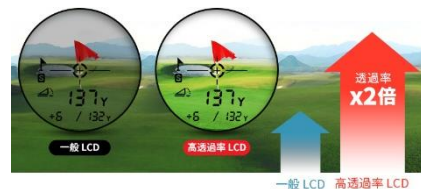

## ・スローモード/ ノンスローモード

スローモードを使用することで、実際の攻略距離を確認可能です。

ノンスローモードでは直線距離を確認可能です。

※実際の距離と高さを測定し、補正距離が表示されます。

## ・6倍率広視野角・高透過率LCDビューファインダー搭載

多重膜コーティングが適用された6倍率広視野角・高透過率LCDを採用しており、一般LCDに比べて透過率が2倍以上向上しました。

遠距離のターゲットも、目の前で見ているように明るく鮮明な視界を提供します。

※本数値は弊社内部のテスト基準に従って一般LCDと高透過率LCDを比較測定した値です。