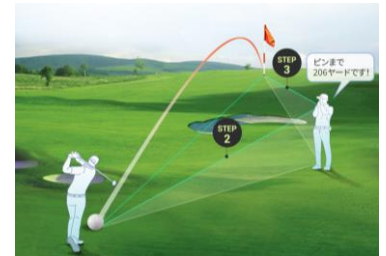

#### ・「ファインキャディ史上初」新機能 FineCaddieモード搭載

三角測量によりボールから離れた場所でボールとピンの距離が測定できる機能。  
単純にボールとピンの距離をだけでなく、あらゆるシーンでの使用が可能です。

#### 【活用例】

- ① 同伴者が距離計を持っていない時、代わりに残距離を測定して知らせる。
- ② カートから自分のボールとピンまでの距離を測定し、クラブを予め選択する。
- ③ 障害物でピンが見えない時、ピンが見える位置まで移動し、ピンとボールまでの距離を測定してすぐボールのところまで戻る。

#### ・超小型/超軽量/超高速

スマホより軽く、カードサイズのコンパクトな超小型・超軽量ゴルフ距離測定器。  
測定速度が飛躍的に上昇し、正確にターゲットを捕捉できるように設計。  
一般測定0.1秒台、ピンファインダー測定0.3秒台で素早く測定することが可能です。  
※本数値は弊社内部テストに基づいて、使用環境(天候、周囲の状況など)により実際の測定速度は異なる場合がございます。

## ・スローモード/ ノンスローモード

スローモードを使用することで、実際の攻略距離を確認可能です。

ノンスローモードでは直線距離を確認可能です。

※実際の距離と高さを測定し、補正距離が表示されます。