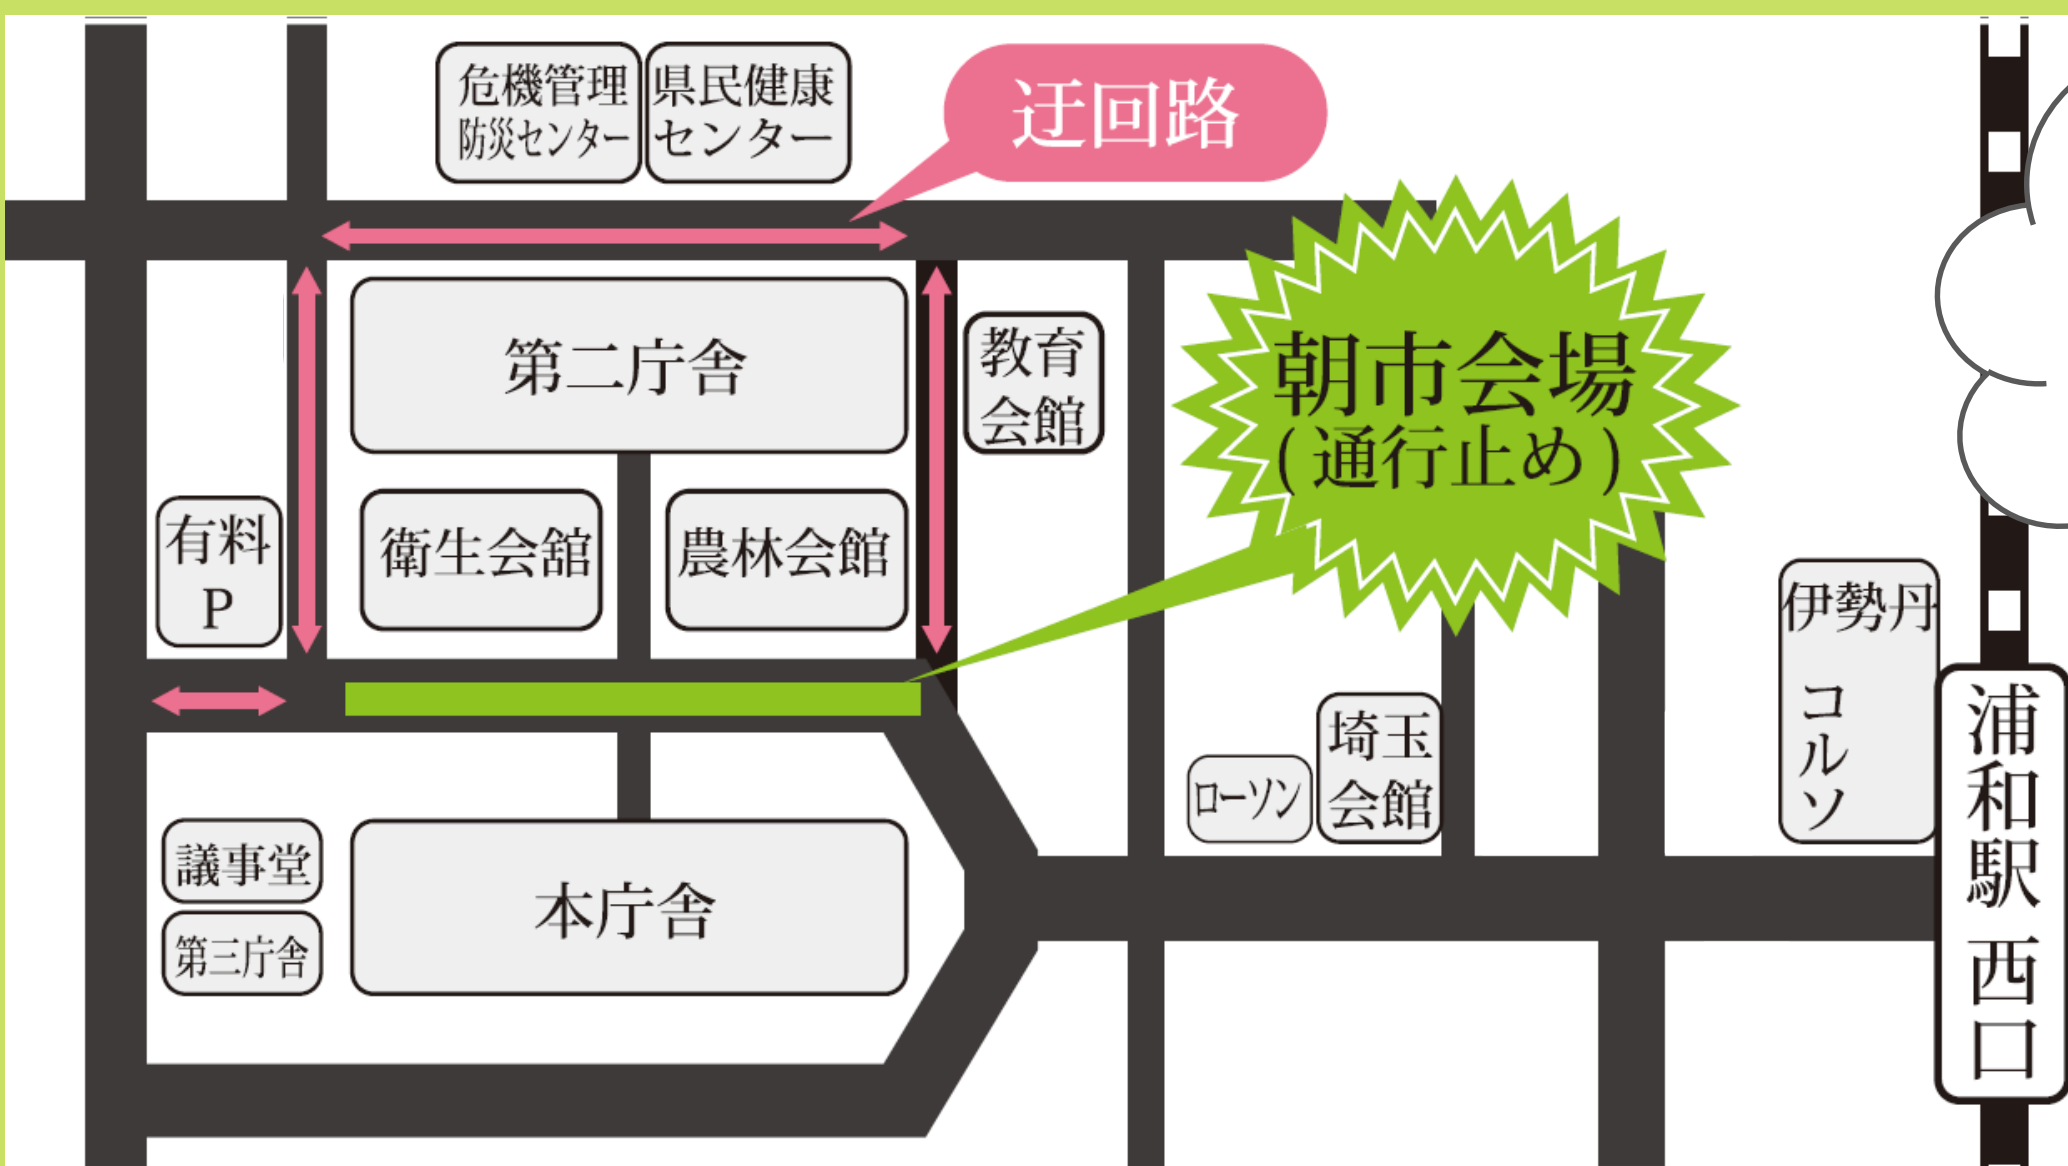

埼玉の旬を
届けます!

県庁朝市出店者の会

県庁朝市

JR浦和駅西口 徒歩10分
埼玉県庁 本庁舎北側道路

3年ぶりの開催!

令和5年9月17日(日) 午前9時～11時

(売り切れ次第終了・小雨決行)

埼玉県庁 本庁舎北側道路 (JR浦和駅西口 徒歩約10分)