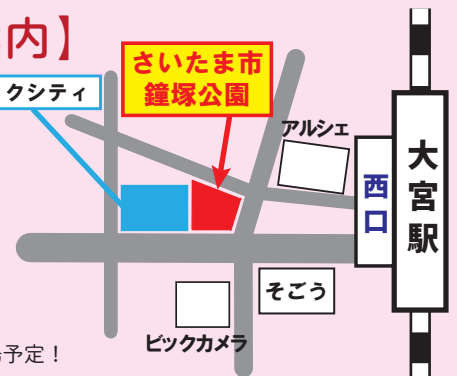

【会場のご案内】

皆様のご来場をお待ちしております！