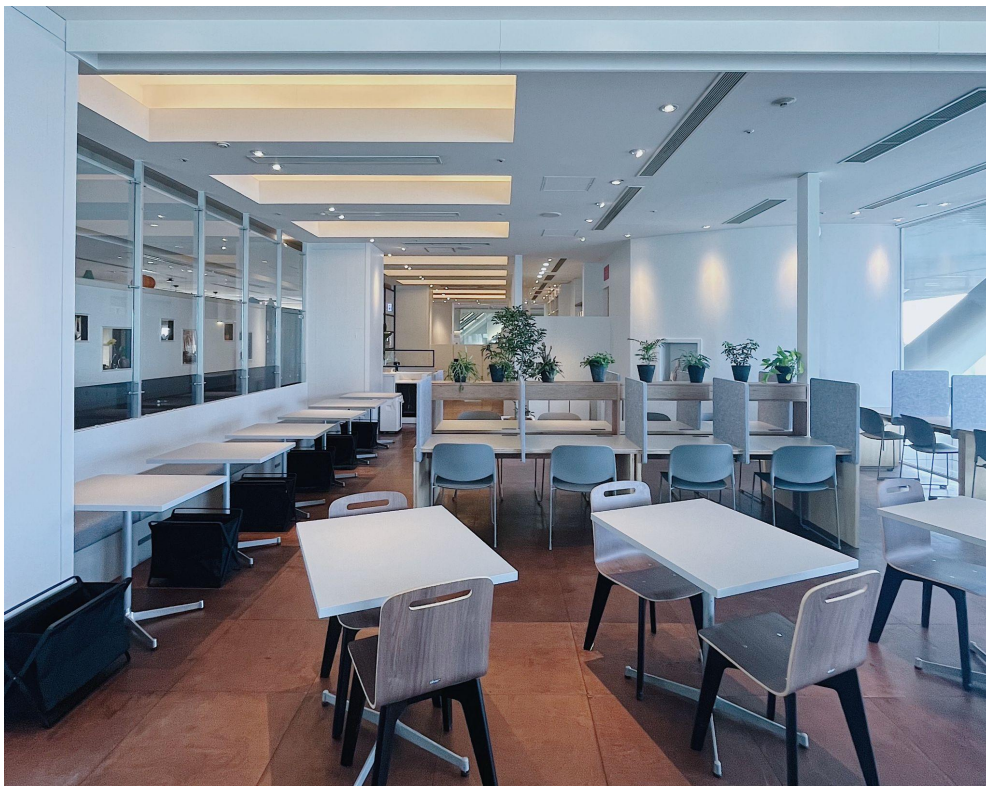

■玉川高島屋S.C内にオープン。goodoffice二子玉川について

郊外の雰囲気を保ちながらも都心に近いという好立地が人気の二子玉川。駅周辺は大型商業施設が多く、都心に行かずとも、駅周辺で日常生活からレジャーまで楽しめるほか、自然の多い地域であることからファミリー層に人気の街です。

今回オープンする「goodoffice二子玉川」は、二子玉川駅から徒歩2分の大型商業施設「玉川高島屋S.C」の中という抜群の立地に位置しております。住宅密集地にワークラウンジをオープンすることで、goodoffice会員さまはもちろん、近隣住民の方々の自由なワークスタイルを応援する拠点となっております。

■goodoffice二子玉川の目玉

①あの「Parlors」運営のCoffee Supreme Japan社プロデュースのカフェ「goodcoffee」を併設

SNSで人気の東日本橋のカフェ「Parlors」を運営するCoffee Supreme Japan社がプロデュース。

「暮らしにちょっと、いいコーヒーを」をコンセプトに、ワークラウンジにカフェ「goodcoffee」を併設し、より良いアウトプットのためのサードプレイスとしてお楽しみいただけます。ワークラウンジご利用の方は無料でバリスタのコーヒーをお届けします。※カフェのオープンは23年2月11日(土)です。

②駅直結の抜群の好立地

二子玉川駅から直結で、急な打ち合わせやお買い物の合間にも柔軟にご利用いただけます。玉川高島屋S.C内のレストランフロアも近く、休憩に行く場所にも困らないのも嬉しいポイントです。

■goodofficeご利用方法

- ・利用価格：月額16,800円
- ・利用範囲：全国に14拠点のgoodofficeのワークラウンジ・サウナが使い放題
- ・利用可能店舗：渋谷、青山、六本木、有楽町、品川、錦糸町、宮前平、大阪、福岡もご利用可能です。
- ・お申込み：<https://lp.goodoffice.goodrooms.jp/>