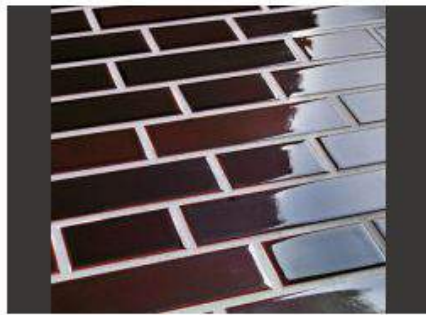

レトロエイジタイル

台所の壁など、水廻りにどうぞ！レトロになりますよ〜