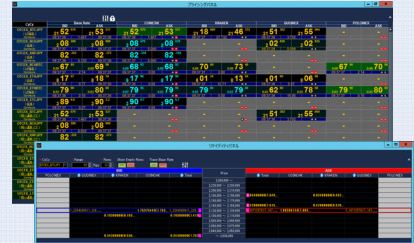

セキュアウォレット、他社ウォレット連携

③ 交換業者向け機能

ディーリング機能、社内管理機能 他

③ 交換業者向け機能

事業の収益性／安定性を高める**ディーリングエンジン**

- ✓ FXで培ったノウハウを注入
- ✓ 高品質なレート生成機能、カバーアルゴ機能を保持

ディーリング画面

ウォレット画面

② ウォレット機能(開発中)

堅牢なセキュリティ対策と万全のサポート体制

- ✓ ホットウォレットとコールドウォレットの分別管理、マルチシグ対応を完備した、不正流出を防ぐセキュアなウォレット管理
- ✓ 24時間365日のアラート対応、海外ベンダーにはない日本語サポート

仮想通貨業務の豊富な知見を活かし、ビジネスモデル検討や業務設計もサポート

<仮想通貨ビジネス立ち上げ時に散見されるケース>

自社でビジネス立ち上げを試みるが・・・