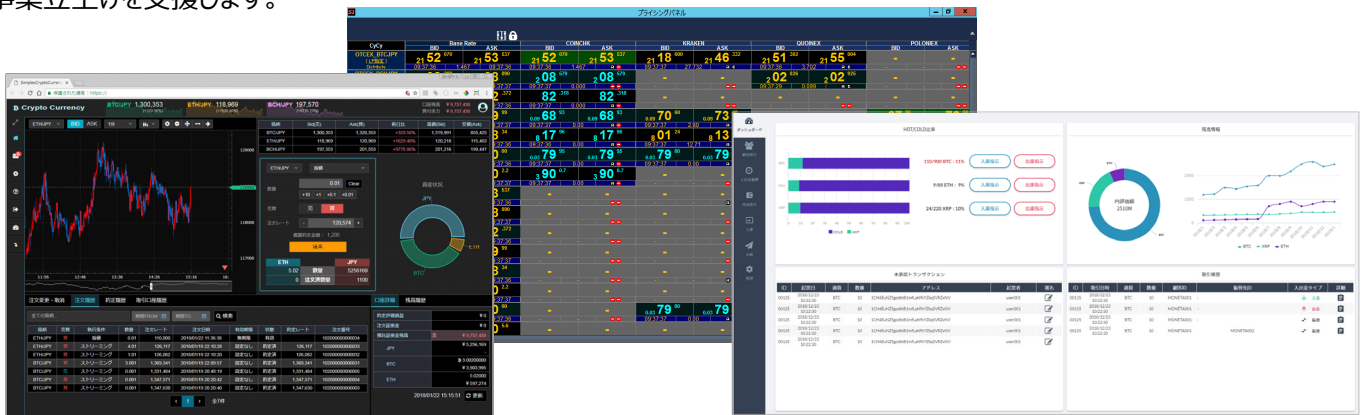

SimplexCryptoCurrency

セキュアに短時間で導入可能な国内唯一*の仮想通貨パッケージ

* 2018年10月1日現在・当社調べ

仮想通貨交換事業の立上げに必要な機能を網羅したオールインワンパッケージ

- 一般投資家向けの取引機能やウォレット、交換事業者向けのディーリング機能等、仮想通貨交換事業の立上げに必要な機能を網羅。取引所（オークション形式）／販売所（2Way形式）といったビジネスモデルに関わらず利用頂けるパッケージで、事業立上げを支援します。