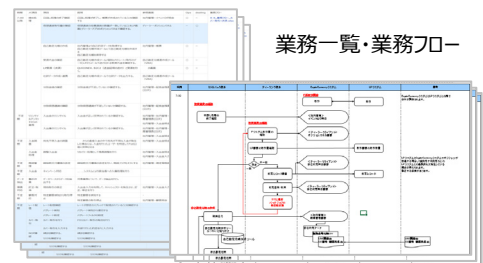

シンプレクス株式会社

ビジネス デベロップメント デイビジョン

bdg@simplex.ne.jp

東京都港区虎ノ門1-23-1 虎ノ門ヒルズ森タワー19階

TEL : 03-3539-7376

シンプレクスは 1997 年の創業以来、メガバンクや大手証券、大手 FX 会社を筆頭に、日本を代表する金融機関に向けて、収益業務に特化した金融フロントソリューションを提供しています。SimplexCryptoCurrencyは、仮想通貨交換ビジネス立ち上げに必要な機能を網羅した、セキュアに短期間で導入可能な国内唯一*の仮想通貨パッケージです。（* 2018年10月1日現在・当社調べ）

本カタログの情報は、2018年10月現在のものです。実際の製品・ソリューションとは内容が異なる場合があります。本カタログに掲載されている商品又はサービス等の名称は、各社の商標又は登録商標です。