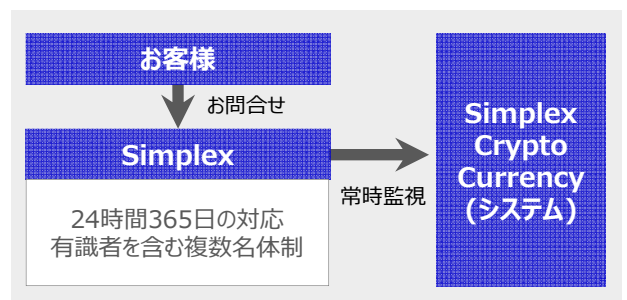

SimplexCryptoCurrency

セキュアに短時間で導入可能な国内唯一*の仮想通貨パッケージ

* 2018年10月1日現在・当社調べ

仮想通貨交換事業の立上げに必要な機能を網羅したオールインワンパッケージ

- 一般投資家向けの取引機能やウォレット、交換事業者向けのディーリング機能等、仮想通貨交換事業の立上げに必要な機能を網羅。取引所（オークション形式）／販売所（2Way形式）といったビジネスモデルに関わらず利用頂けるパッケージで、事業立上げを支援します。

堅牢なセキュリティ対策と24時間365日のサポートデスクで、安心安全のビジネスサポート

- セキュリティ対策として、ホットウォレットとコールドウォレットの分別管理、マルチシグといった機能を完備しています。大手金融機関様向け取引システムの導入／運用を20年以上行ってきた実績に裏付けられた確かな技術力で、安全に運用いただける環境をご提供します。
- 当社内に24時間365日のサポートデスクを保持しています。外部委託にはない迅速な対応、FXシステムの運用で培った運用体制、国内企業ならではの日本語サポートで、仮想通貨ビジネスを支援します。

複数社導入実績のあるパッケージならではの、短期間の導入・低リスクのシステム稼働を実現

- SimplexCryptoCurrencyの第1号案件として、DMM Bitcoin様の仮想通貨取引システムを構築し、2018年1月よりサービス開始しました。2018年10月現在、他5社様の導入を予定しています。

【特徴】
取引に必要な機能・情報が集約。
レイアウト変更も自由自在。オリジナル仕様にもカスタム。
充実のチャート機能。チャートから注文も可能。

【特徴】
iOS、Androidに対応したネイティブアプリ。
機能性もPC版取引システムに匹敵する機能をアプリに搭載。
チャートを見ながらの「ワンタッチ」発注も可能です。