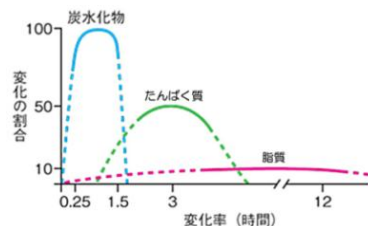

## ③大豆プロテイン配合

血糖値をゆるやかに上昇させるたんぱく質は、  
長時間血糖値の低下を防ぐため腹持ちがよいとされます。

食べる矯正下着！  
空腹を感じずに、  
しなやかな体  
をつくります。