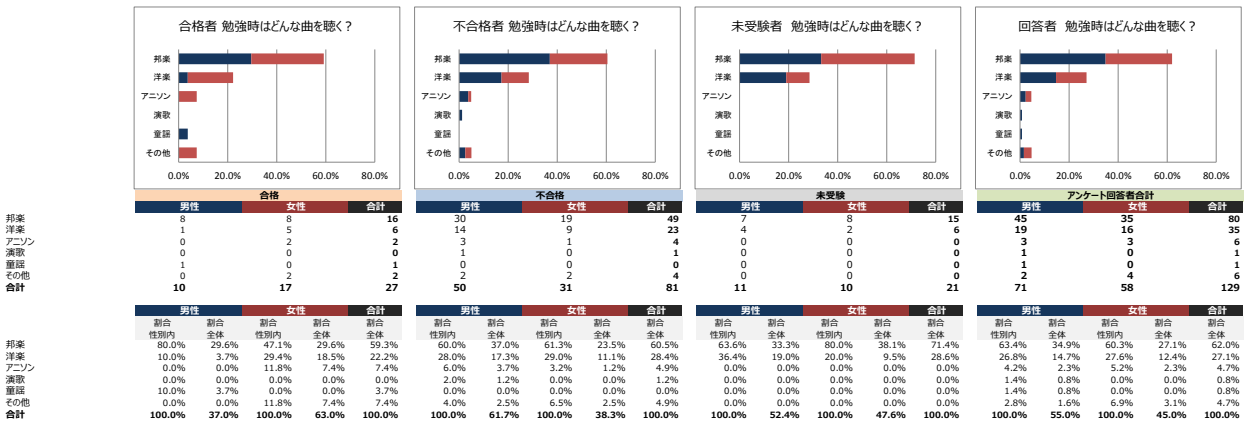

あなたは意志が強いと思いますか？

あなたは勉強するとき、テキストに蛍光ペンやマーカーなどで線を引きますか？

蛍光ペンやマーカーで線を引く際は、一番重要な部分は何色で引きますか？

線を引く蛍光ペンやマーカーの使い分けの色数を教えてください。

学習をする際、テキストに書き込みをしますか？

書き込みをする際、一番重要な部分は何色で書き込みますか？

重要な部分には付箋を貼りますか？

あなたが家の中で一番勉強がはかどる場所はどこですか？

あなたが自宅以外で勉強する場合、一番勉強がはかどる場所はどこですか？

あなたは音楽を聴きながら勉強をしますか？

音楽を聴きながら勉強する人限定 それは歌詞のある曲ですか？

歌詞ありの人限定 ジャンル (複数選択可)

歌詞なしの人限定 ジャンル (複数選択可)

あなたは字を書くとき、どのような意識を持っていますか？

受験勉強を開始する前、受験勉強には周囲の協力・応援が必要だと思いませんか？

受験勉強を開始した後、受験勉強には周囲の協力・応援が必要だと思いませんか？