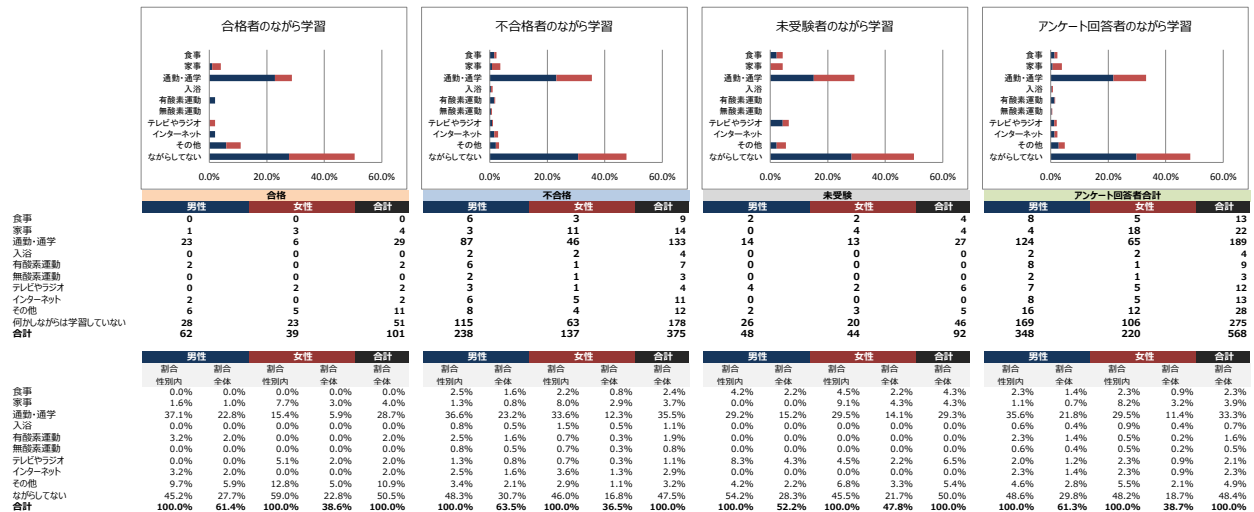

年代別・性別の割合

受験回数

勉強開始時期

平日の一日あたりの学習時間 (通常期)

休日の一日あたりの学習時間（通常期）

平日の一日あたりの学習時間（直前期）

休日の一日あたりの学習時間（直前期）

主な学習時間帯

主な学習時間が朝の人 何時ごろから学習を開始したか

主な学習時間が夜の人 何時ごろから学習を開始したか

暗記するときの覚え方

何をしながら学習をすることが一番多かったか

あなたは自分がどちらのタイプだと思いますか？

自分の性格は素直だと思いますか？

あなたは理性的ですか？それとも感情的ですか？

あなたは神経質ですか？それとも大雑把ですか？

あなたは意志が強いと思いますか？

あなたは勉強するとき、テキストに蛍光ペンやマーカーなどで線を引きますか？

蛍光ペンやマーカーで線を引く際は、一番重要な部分は何色で引きますか？

線を引く蛍光ペンやマーカーの使い分けの色数を教えてください。

学習をする際、テキストに書き込みをしますか？

書き込みをする際、一番重要な部分は何色で書き込みますか？

重要な部分には付箋を貼りますか？

あなたが家の中で一番勉強がはかどる場所はどこですか？