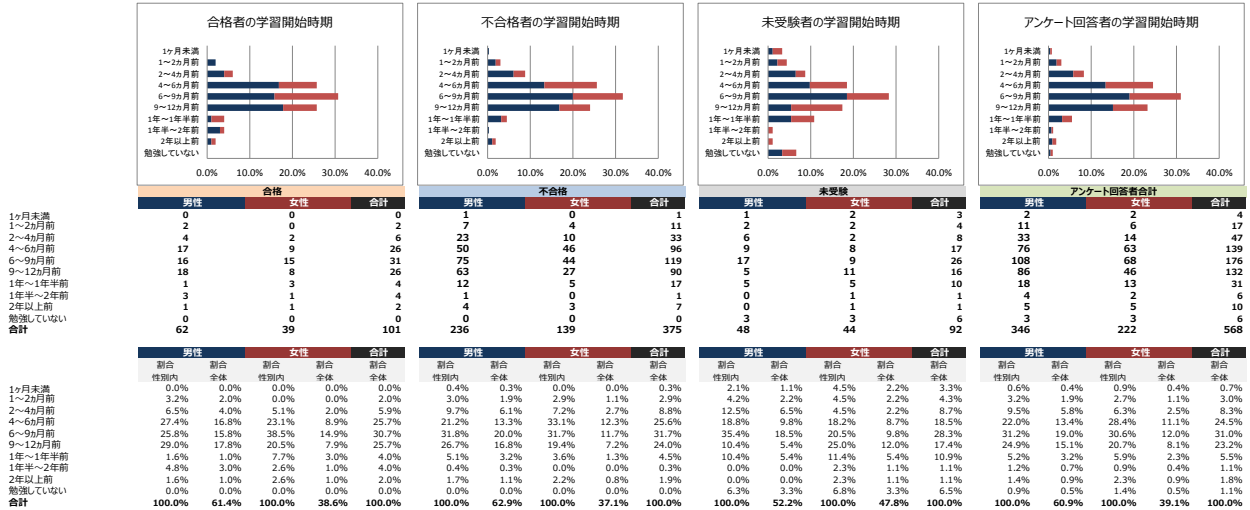

年代別・性別の割合

受験回数

勉強開始時期

平日の一日あたりの学習時間 (通常期)

休日の一日あたりの学習時間（通常期）

平日の一日あたりの学習時間（直前期）

休日の一日あたりの学習時間（直前期）

主な学習時間帯

主な学習時間が朝の人 何時ごろから学習を開始したか

主な学習時間が夜の人 何時ごろから学習を開始したか

暗記するときの覚え方

何をしながら学習をすることが一番多かったか

あなたは自分がどちらのタイプだと思いますか？

自分の性格は素直だと思いますか？

あなたは理性的ですか？それとも感情的ですか？

あなたは神経質ですか？それとも大雑把ですか？