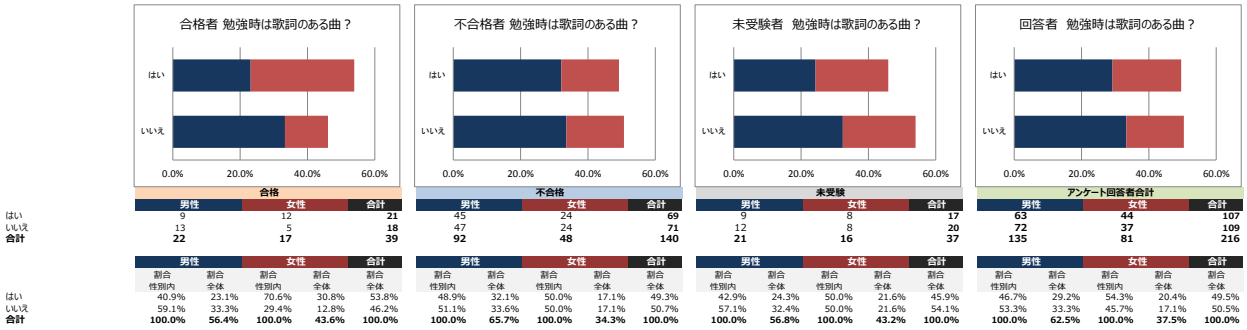

主な学習時間が朝の人 何時ごろから学習を開始したか

主な学習時間が夜の人 何時ごろから学習を開始したか

暗記するときの覚え方

何をしながら学習をすることが一番多かったか

あなたは自分がどちらのタイプだと思いますか？

自分の性格は素直だと思いますか？

あなたは理性的ですか？それとも感情的ですか？

あなたは神経質ですか？それとも大雑把ですか？

あなたは意志が強いと思いますか？

あなたは勉強するとき、テキストに蛍光ペンやマーカーなどで線を引きますか？

蛍光ペンやマーカーで線を引く際は、一番重要な部分は何色で引きますか？

線を引く蛍光ペンやマーカーの使い分けの色数を教えてください。

学習をする際、テキストに書き込みをしますか？

書き込みをする際、一番重要な部分は何色で書き込みますか？

重要な部分には付箋を貼りますか？

あなたが家の中で一番勉強がはかどる場所はどこですか？

あなたが自宅以外で勉強する場合、一番勉強がはかどる場所はどこですか？

あなたは音楽を聴きながら勉強をしますか？

音楽を聴きながら勉強する人限定 それは歌詞のある曲ですか？

歌詞ありの人限定 ジャンル (複数選択可)

歌詞なしの人限定 ジャンル (複数選択可)

あなたは字を書くとき、どのような意識を持っていますか？

受験勉強を開始する前、受験勉強には周囲の協力・応援が必要だと思いませんか？

受験勉強を開始した後、受験勉強には周囲の協力・応援が必要だと思いませんか？