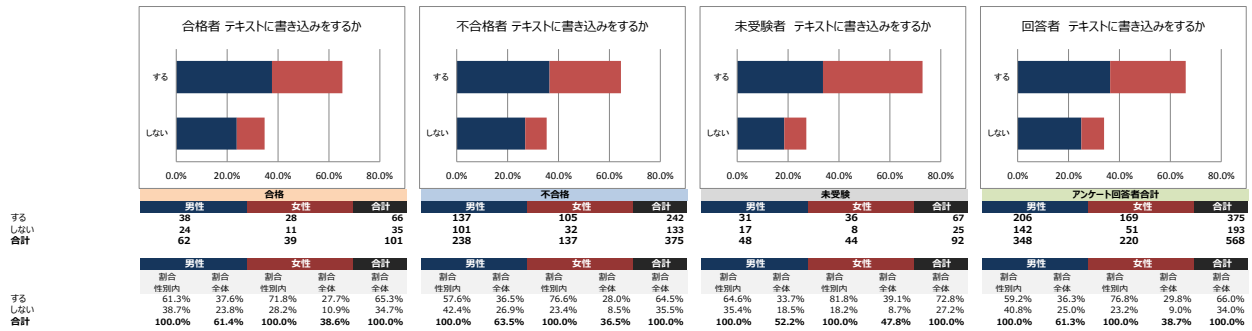

あなたは意志が強いと思いますか？

あなたは勉強するとき、テキストに蛍光ペンやマーカーなどで線を引きますか？

蛍光ペンやマーカーで線を引く際は、一番重要な部分は何色で引きますか？

線を引く蛍光ペンやマーカーの使い分けの色数を教えてください。

学習をする際、テキストに書き込みをしますか？

書き込みをする際、一番重要な部分は何色で書き込みますか？

重要な部分には付箋を貼りますか？

あなたが家の中で一番勉強がはかどる場所はどこですか？

あなたが自宅以外で勉強する場合、一番勉強がはかどる場所はどこですか？

あなたは音楽を聴きながら勉強をしますか？

音楽を聴きながら勉強する人限定 それは歌詞のある曲ですか？

歌詞ありの人限定 ジャンル (複数選択可)

歌詞なしの人限定 ジャンル (複数選択可)

あなたは字を書くとき、どのような意識を持っていますか？

受験勉強を開始する前、受験勉強には周囲の協力・応援が必要だと思いませんか？

受験勉強を開始した後、受験勉強には周囲の協力・応援が必要だと思いませんか？