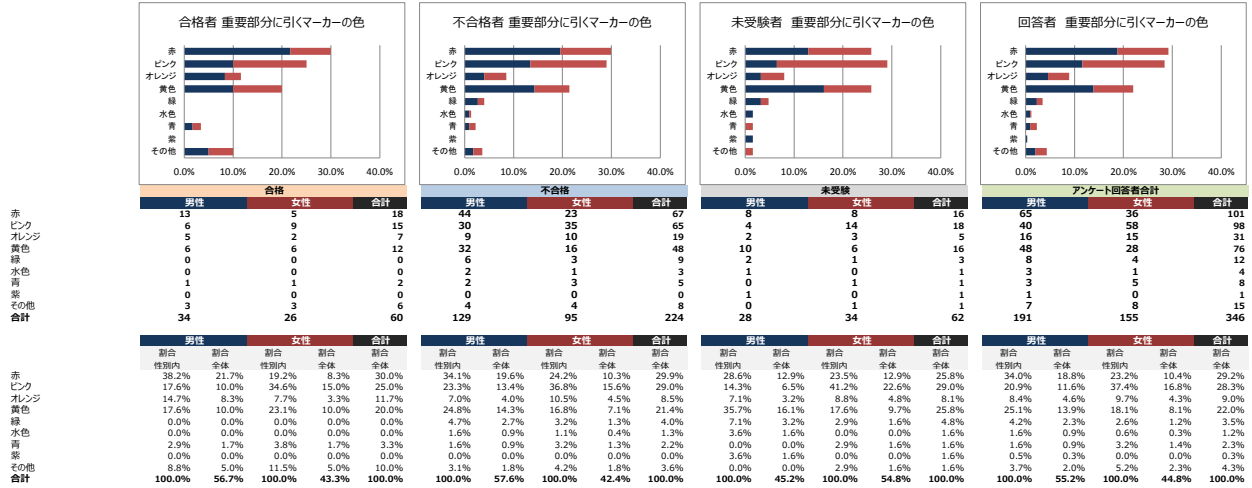

年代別・性別の割合

受験回数

勉強開始時期

平日の一日あたりの学習時間 (通常期)

休日の一日あたりの学習時間（通常期）

平日の一日あたりの学習時間（直前期）

休日の一日あたりの学習時間（直前期）

主な学習時間帯

主な学習時間が朝の人 何時ごろから学習を開始したか

主な学習時間が夜の人 何時ごろから学習を開始したか

暗記するときの覚え方

何をしながら学習をすることが一番多かったか

あなたは自分がどちらのタイプだと思いますか？

自分の性格は素直だと思いますか？

あなたは理性的ですか？それとも感情的ですか？

あなたは神経質ですか？それとも大雑把ですか？

あなたは意志が強いと思いますか？

あなたは勉強するとき、テキストに蛍光ペンやマーカーなどで線を引きますか？

蛍光ペンやマーカーで線を引く際は、一番重要な部分は何色で引きますか？

線を引く蛍光ペンやマーカーの使い分けの色数を教えてください。

学習をする際、テキストに書き込みをしますか？

書き込みをする際、一番重要な部分は何色で書き込みますか？

重要な部分には付箋を貼りますか？

あなたが家の中で一番勉強がはかどる場所はどこですか？