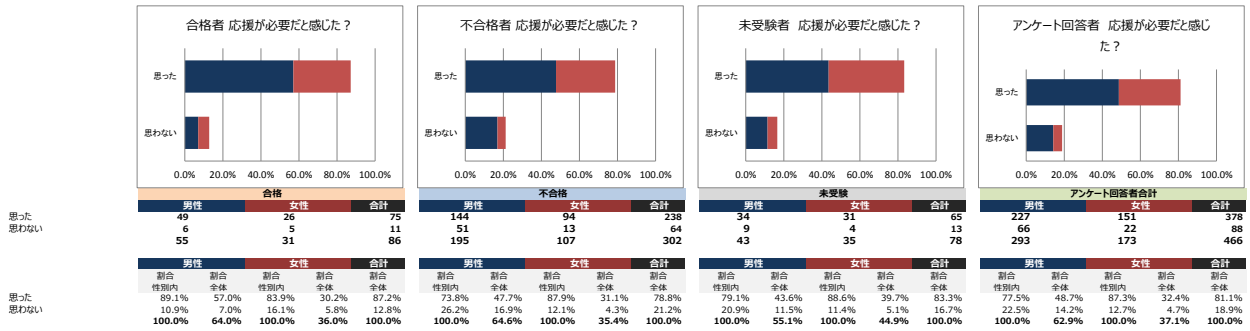

あなたは意志が強いと思いますか？

あなたは勉強するとき、テキストに蛍光ペンやマーカーなどで線を引きますか？

蛍光ペンやマーカーで線を引く際は、一番重要な部分は何色で引きますか？

線を引く蛍光ペンやマーカーの使い分けの色数を教えてください。

学習をする際、テキストに書き込みをしますか？

書き込みをする際、一番重要な部分は何色で書き込みますか？

重要な部分には付箋を貼りますか？

あなたが家の中で一番勉強がはかどる場所はどこですか？

あなたが自宅以外で勉強する場合、一番勉強がはかどる場所はどこですか？

あなたは音楽を聴きながら勉強をしますか？

音楽を聴きながら勉強する人限定 それは歌詞のある曲ですか？

歌詞ありの人限定 ジャンル (複数選択可)

歌詞なしの人限定 ジャンル (複数選択可)

あなたは字を書くとき、どのような意識を持っていますか？

受験勉強を開始する前、受験勉強には周囲の協力・応援が必要だと思いませんか？

受験勉強を開始した後、受験勉強には周囲の協力・応援が必要だと思いませんか？