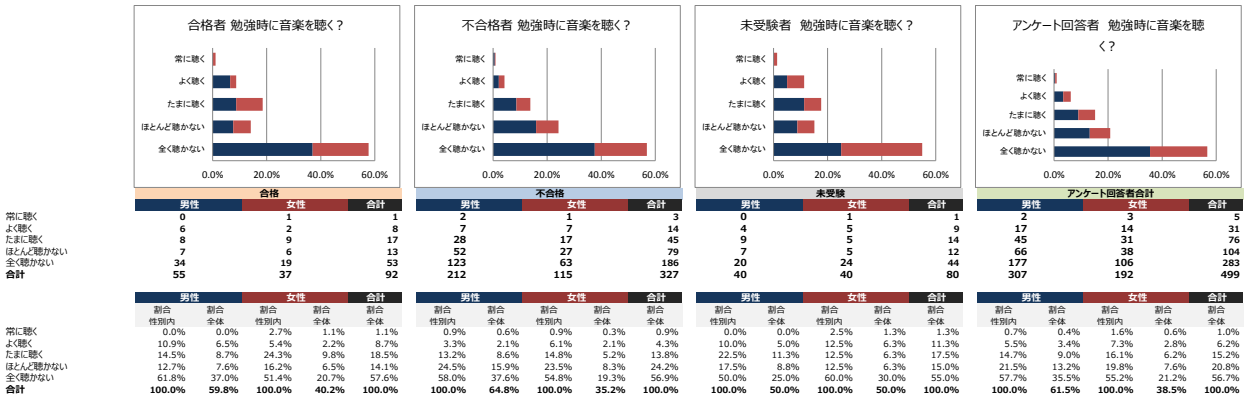

あなたは意志が強いと思いますか？

あなたは勉強するとき、テキストに蛍光ペンやマーカーなどで線を引きますか？

蛍光ペンやマーカーで線を引く際は、一番重要な部分は何色で引きますか？

線を引く蛍光ペンやマーカーの使い分けの色数を教えてください。

学習をする際、テキストに書き込みをしますか？

書き込みをする際、一番重要な部分は何色で書き込みますか？

重要な部分には付箋を貼りますか？

あなたが家の中で一番勉強がはかどる場所はどこですか？

あなたが自宅以外で勉強する場合、一番勉強がはかどる場所はどこですか？

あなたは音楽を聴きながら勉強をしますか？

音楽を聴きながら勉強する人限定 それは歌詞のある曲ですか？

歌詞ありの人限定 ジャンル (複数選択可)

歌詞なしの人限定 ジャンル (複数選択可)

あなたは字を書くとき、どのような意識を持っていますか？

受験勉強を開始する前、受験勉強には周囲の協力・応援が必要だと思いませんか？

受験勉強を開始した後、受験勉強には周囲の協力・応援が必要だと思いませんか？