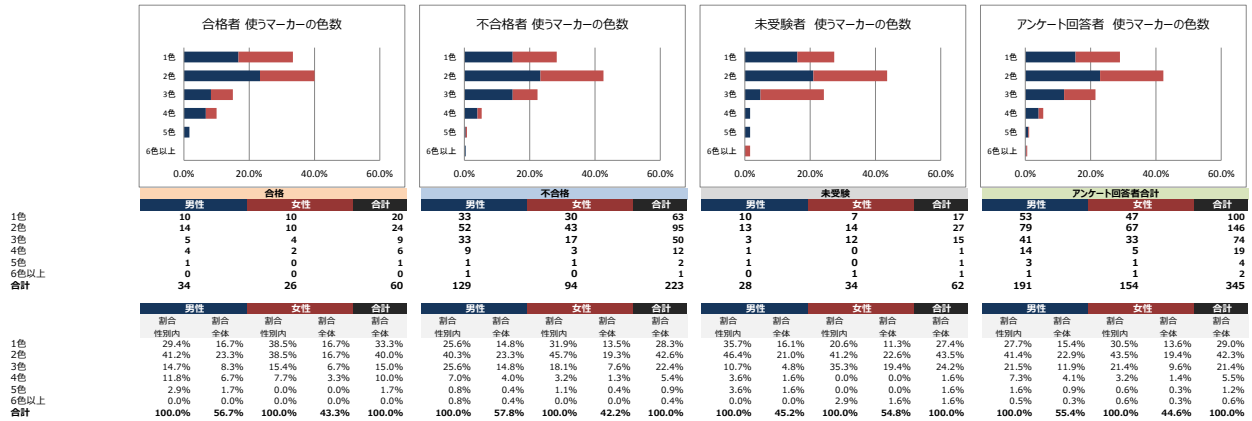

あなたは意志が強いと思いますか？

あなたは勉強するとき、テキストに蛍光ペンやマーカーなどで線を引きますか？

蛍光ペンやマーカーで線を引く際は、一番重要な部分は何色で引きますか？

線を引く蛍光ペンやマーカーの使い分けの色数を教えてください。

学習をする際、テキストに書き込みをしますか？

書き込みをする際、一番重要な部分は何色で書き込みますか？

重要な部分には付箋を貼りますか？

あなたが家の中で一番勉強がはかどる場所はどこですか？

あなたが自宅以外で勉強する場合、一番勉強がはかどる場所はどこですか？

あなたは音楽を聴きながら勉強をしますか？

音楽を聴きながら勉強する人限定 それは歌詞のある曲ですか？

歌詞ありの人限定 ジャンル (複数選択可)

歌詞なしの人限定 ジャンル (複数選択可)

あなたは字を書くとき、どのような意識を持っていますか？

受験勉強を開始する前、受験勉強には周囲の協力・応援が必要だと思いませんか？

受験勉強を開始した後、受験勉強には周囲の協力・応援が必要だと思いませんか？