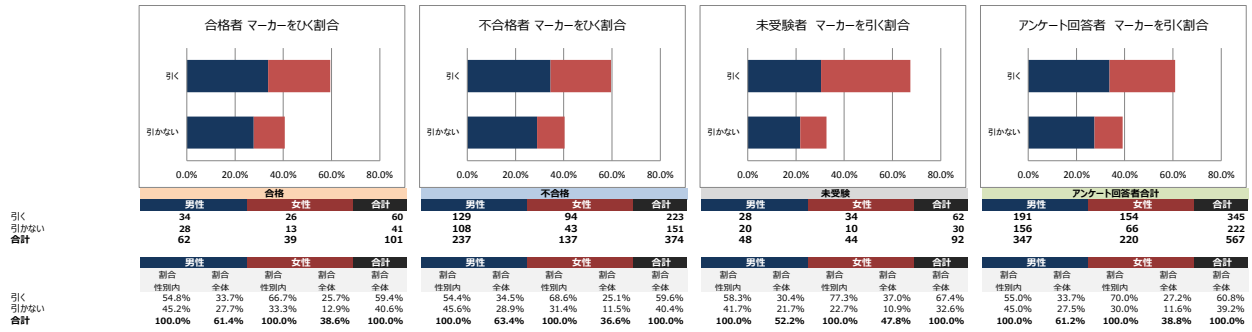

年代別・性別の割合

受験回数

勉強開始時期

平日の一日あたりの学習時間 (通常期)

休日の一日あたりの学習時間（通常期）

平日の一日あたりの学習時間（直前期）

休日の一日あたりの学習時間（直前期）

主な学習時間帯

主な学習時間が朝の人 何時ごろから学習を開始したか

主な学習時間が夜の人 何時ごろから学習を開始したか

暗記するときの覚え方

何をしながら学習をすることが一番多かったか

あなたは自分がどちらのタイプだと思いますか？

自分の性格は素直だと思いますか？

あなたは理性的ですか？それとも感情的ですか？

あなたは神経質ですか？それとも大雑把ですか？

あなたは意志が強いと思いますか？

あなたは勉強するとき、テキストに蛍光ペンやマーカーなどで線を引きますか？

蛍光ペンやマーカーで線を引く際は、一番重要な部分は何色で引きますか？

線を引く蛍光ペンやマーカーの使い分けの色数を教えてください。

学習をする際、テキストに書き込みをしますか？

書き込みをする際、一番重要な部分は何色で書き込みますか？

重要な部分には付箋を貼りますか？

あなたが家の中で一番勉強がはかどる場所はどこですか？