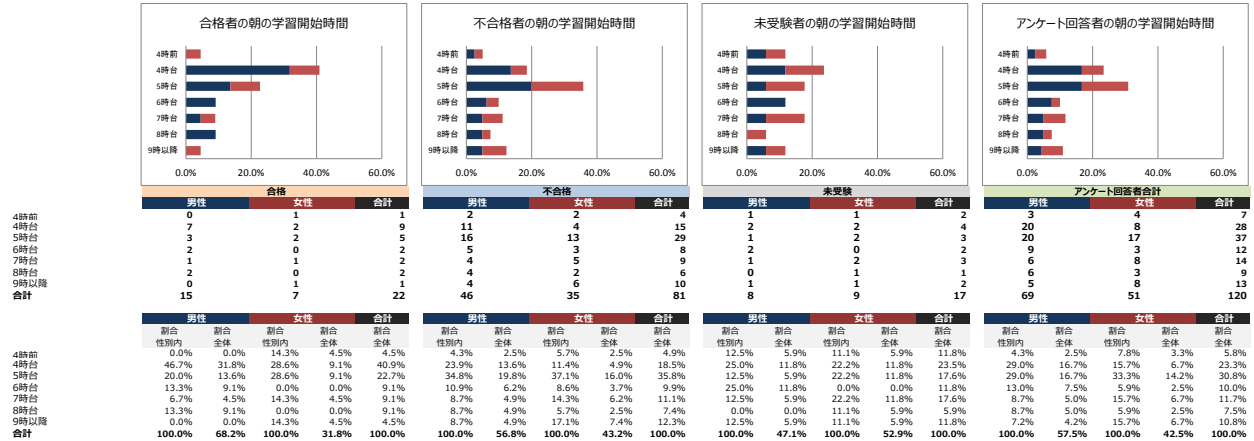

年代別・性別の割合

受験回数

勉強開始時期

平日の一日あたりの学習時間 (通常期)

休日の一日あたりの学習時間（通常期）

平日の一日あたりの学習時間（直前期）

休日の一日あたりの学習時間（直前期）

主な学習時間帯

主な学習時間が朝の人 何時ごろから学習を開始したか

主な学習時間が夜の人 何時ごろから学習を開始したか

暗記するときの覚え方

何をしながら学習をすることが一番多かったか

あなたは自分がどちらのタイプだと思いますか？

自分の性格は素直だと思いますか？

あなたは理性的ですか？それとも感情的ですか？

あなたは神経質ですか？それとも大雑把ですか？