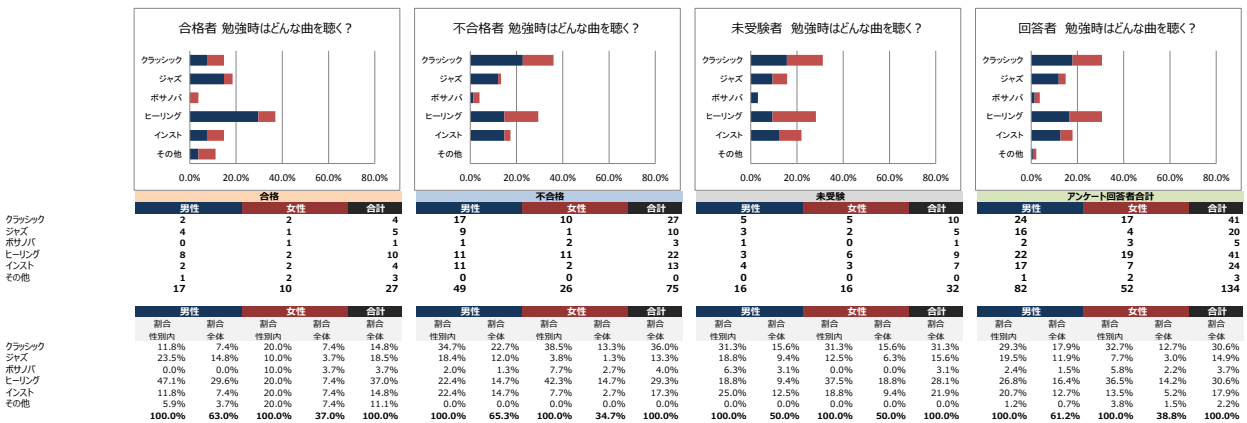

あなたは意志が強いと思いますか？

あなたは勉強するとき、テキストに蛍光ペンやマーカーなどで線を引きますか？

蛍光ペンやマーカーで線を引く際は、一番重要な部分は何色で引きますか？

線を引く蛍光ペンやマーカーの使い分けの色数を教えてください。

学習をする際、テキストに書き込みをしますか？

書き込みをする際、一番重要な部分は何色で書き込みますか？

重要な部分には付箋を貼りますか？

あなたが家の中で一番勉強がはかどる場所はどこですか？

あなたが自宅以外で勉強する場合、一番勉強がはかどる場所はどこですか？

あなたは音楽を聴きながら勉強をしますか？

音楽を聴きながら勉強する人限定 それは歌詞のある曲ですか？

歌詞ありの人限定 ジャンル (複数選択可)

歌詞なしの人限定 ジャンル (複数選択可)

あなたは字を書くとき、どのような意識を持っていますか？

受験勉強を開始する前、受験勉強には周囲の協力・応援が必要だと思いませんか？

受験勉強を開始した後、受験勉強には周囲の協力・応援が必要だと思いませんか？