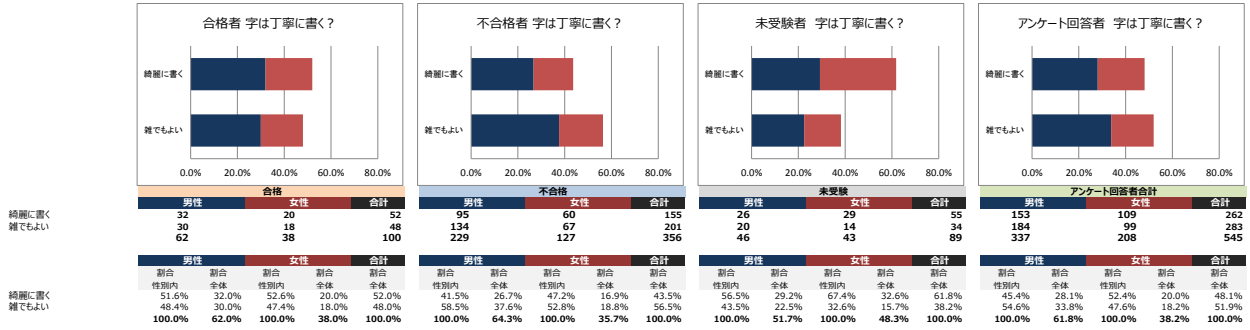

あなたは意志が強いと思いますか？

あなたは勉強するとき、テキストに蛍光ペンやマーカーなどで線を引きますか？

蛍光ペンやマーカーで線を引く際は、一番重要な部分は何色で引きますか？

線を引く蛍光ペンやマーカーの使い分けの色数を教えてください。

学習をする際、テキストに書き込みをしますか？

書き込みをする際、一番重要な部分は何色で書き込みますか？

重要な部分には付箋を貼りますか？

あなたが家の中で一番勉強がはかどる場所はどこですか？

あなたが自宅以外で勉強する場合、一番勉強がはかどる場所はどこですか？

あなたは音楽を聴きながら勉強をしますか？

音楽を聴きながら勉強する人限定 それは歌詞のある曲ですか？

歌詞ありの人限定 ジャンル (複数選択可)

歌詞なしの人限定 ジャンル (複数選択可)

あなたは字を書くとき、どのような意識を持っていますか？

受験勉強を開始する前、受験勉強には周囲の協力・応援が必要だと思いませんか？

受験勉強を開始した後、受験勉強には周囲の協力・応援が必要だと思いませんか？