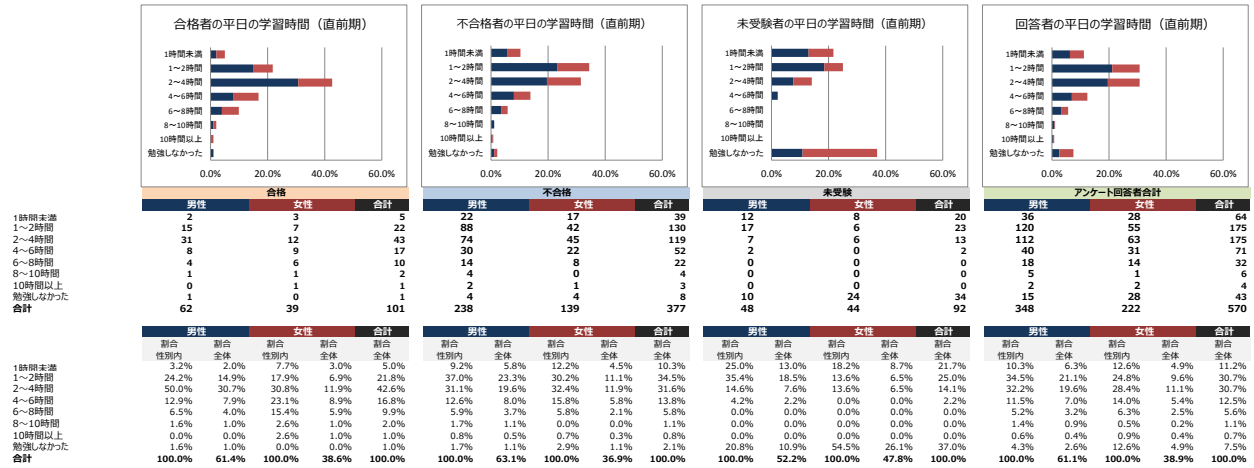

年代別・性別の割合

受験回数

勉強開始時期

平日の一日あたりの学習時間 (通常期)

休日の一日あたりの学習時間（通常期）

平日の一日あたりの学習時間（直前期）

休日の一日あたりの学習時間（直前期）

主な学習時間帯

主な学習時間が朝の人 何時ごろから学習を開始したか

主な学習時間が夜の人 何時ごろから学習を開始したか

暗記するときの覚え方

何をしながら学習をすることが一番多かったか

あなたは自分がどちらのタイプだと思いますか？

自分の性格は素直だと思いますか？

あなたは理性的ですか？それとも感情的ですか？

あなたは神経質ですか？それとも大雑把ですか？