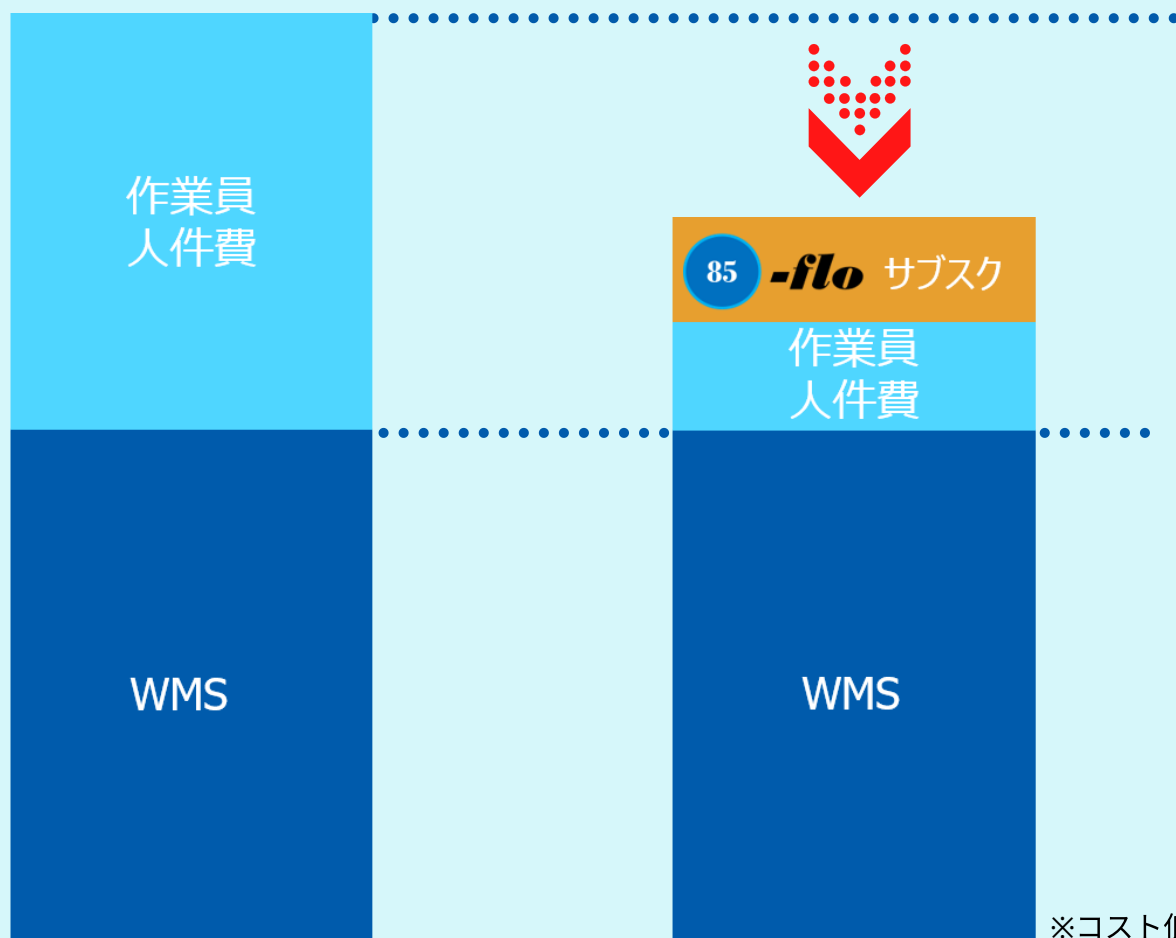

# ハコフロで、お客様の既存システムと 倉庫オートメーションを共存させませんか？

## HAKO-FLO 導入イメージ

ERP

WMS

入庫から出庫まで貨物のステータスや位置を自動追跡

貨物に関するあらゆるデータをストレージ・見える化

# 業務効率化により省人化・コスト低減をサポートします

## 導入ステップ