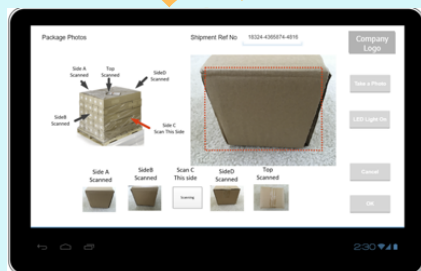

■ 貨物計測の自動化・最適な梱包箱の自動提案

【こんな課題に最適！】

- ・ 貨物をメジャーで測っていて時間がかかる
- ・ 大きな貨物の計測に手間がかかる
- ・ 計測後の梱包で、最適な大きさの箱を見つける時間がかかる

85 **-flo** LiDAR