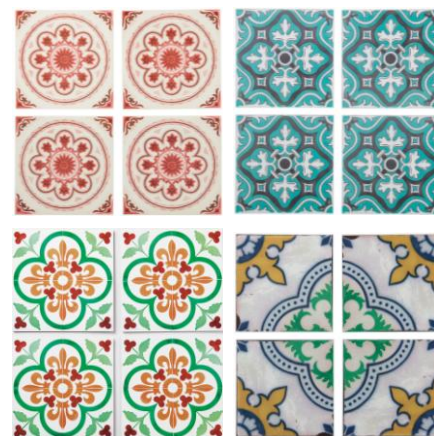

<Enjoy RELAX> もっとお部屋を楽しんじゃおう！

クロス壁やガラスに貼れる黒板は、実ははがせるステッカー。チョークで書いて、ウエットティッシュなどの水拭きで消せるので、お子様が思い切り落書きしても大丈夫。粉が舞いにくい専用チョーク3色付き！

インテリア黒板 (チョーク付)

<商品番号 14325>

1. 【価格】 本体 1,500 円(+税)
   【サイズ】 1. 長方形 45×200cm
   2. ネコ 62×108cm
   3. フクロウ 93×175cm

●中国製 (チョークは日本製)

タイル風シールをレンジ周りにペタッと貼るだけで、キッチンが憧れの北欧風に変身。失敗してもキレイにはがせて貼り直しがきくので、シンクの引出しなどをデコレートしても素敵。コンロ周りにも使える難燃素材で、油汚れもガードします。

ハサミでカットして、貼る場所に合うサイズにできます。

裏紙をとって貼るだけ。貼り直し可能な貼ってはがせる仕様だから失敗なし。

インテリアシール ポイント <商品番号 14321>

1. 【価格】 本体 1,000 円(+税)
   【カラー】 ①オレンジ ②ブルー ③グリーン ④ホワイト
   ●サイズ(約): 幅 15×奥行 0.3×高さ 15cm (1枚あたり)
   ●日本製