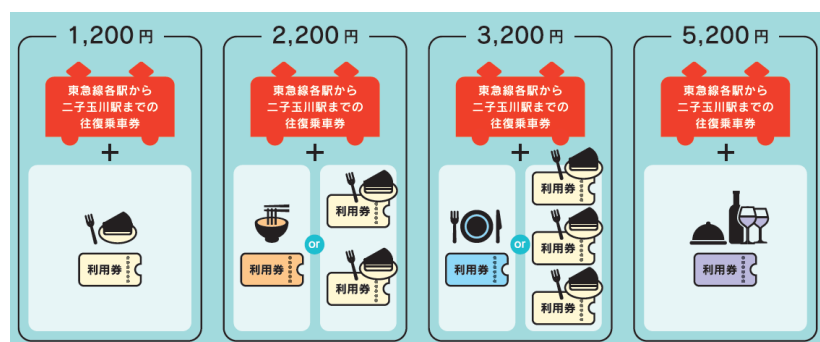

※1 二子玉川駅までの往路の乗車駅と、復路の降車駅は同一の駅である必要はありません。

※2 「QRコード」は株式会社デンソーウェーブの登録商標・JIS、ISO規格です。

※3 事前決済にて提供しているデジタルチケットサービス「Q SKIP」は、「QRコード」での乗車に限定したサービスです。

以 上

▲「ぶらりニコタマチケット」アイコン

▲「ぶらりニコタマチケット」ご利用イメージ図

【別紙】

■「ぶらりニコタマチケット」概要

- (1)発 売 日: 2024年9月26日(木) 10時～
- (2)販 売 場 所: デジタルチケットサービス「Q SKIP」の販売サイト(<https://www.q-skip.tokyu.co.jp/>)
- (3)販 売 金 額: 大人1, 200円、2, 200円、3, 200円、5, 200円の4プランで発売します。
- (4)有 効 期 間: 乗車券に記載された有効期間のうち1日限り有効
- (5)内 容: 東急線各駅から二子玉川駅までの往復乗車券と二子玉川エリアの対象店舗(14店舗)での利用チケットがセットになった企画乗車券  
 ※二子玉川駅までの往路の乗車駅と、復路の降車駅は東急線内であればどちらの駅でもご利用可能です。  
 ※二子玉川駅までの往路の乗車駅と、復路の降車駅は同一の駅である必要はございません。