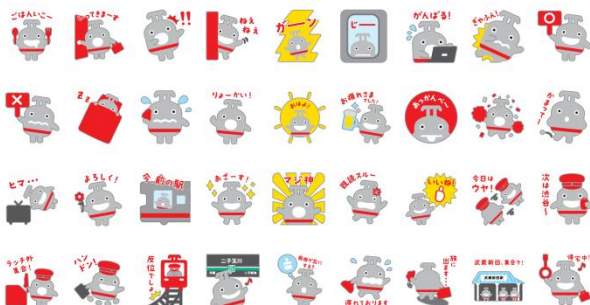

②のるるんモバイルバッテリー 税込3,500円

③のるるん着ぐるみロンパース(サイズ70・80) 税込3,500円

発売期間:4月28日(金)~5月4日(木・祝)10:00~20:00、5月5日(金・祝)10:00~17:00

発売場所:東急百貨店たまプラーザ店3階 特設催物場内 グッズ売り場

※イベント終了後の発売方法については決まり次第お知らせします。

のるるん LINE スタンプ(全40種)