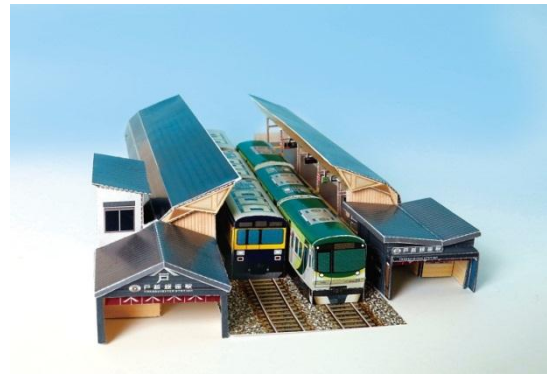

▲「ペーパークラフト」イメージ

2. 東横線開通90周年記念「東急ポストカードカレンダー」の詳細

- (1) 発 売 日 2017年10月1日(日)
- (2) 仕 様 タテ99mm×ヨコ174mm<プラスチックケース入り>
  14枚綴り (表紙+2017年12月+2018年1月~12月)
- (3) 価 格 1部 1,000円(税込)
- (4) 発売部数 2,500部 ※数に限りがございますので、売り切れの際はご了承ください。