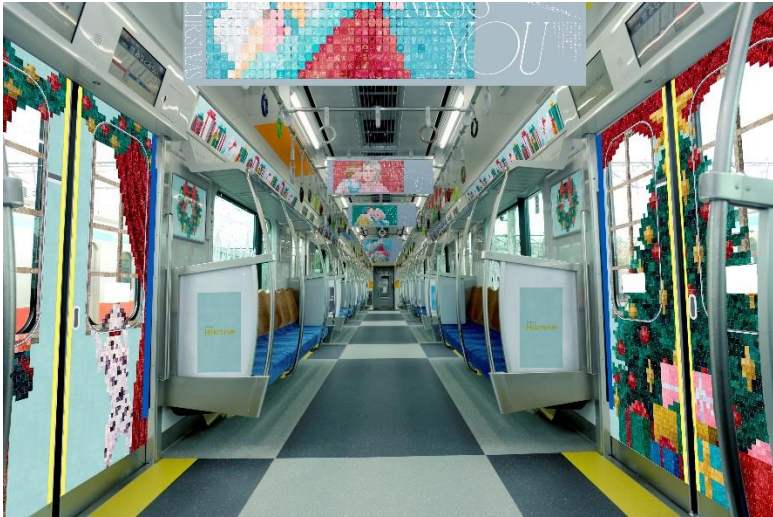

## INDEX

- ① 2020年11月23日(月・祝)～：東急東横線 渋谷ヒカリエ号 クリスマス特別装飾スタート
- ② 2020年11月21日(土)～：青葉台東急スクエア 20周年記念「東急線感謝祭」開催

新型コロナウイルス感染症の拡大によって、会いたいひとに会う、行きたいところに行く、といったこれまでの当たり前の日常にも変化が起きています。だからこそ、今年のクリスマスは想いを伝えあう特別なひとときにしていきたい。そんなメッセージを込めて、渋谷ヒカリエでは「MISS YOU」をテーマにしたクリスマスプロモーションを展開します。その一環として、年間を通じて東急東横線で運行している渋谷ヒカリエ号のクリスマス装飾を実施。想いを伝える手紙を連想する切手がモチーフのデザインで、お客さまのいつものおでかけを彩ります。

## TOPICS 1.

お客さまの日常に特別感を。  
渋谷ヒカリエ号クリスマス装飾スタート。

### ■運行区間：

東急東横線および相互直通運転区間

渋谷ヒカリエ号(1編成。上記運行区間を常時運行)

2013年、渋谷ヒカリエの開業1周年を記念して運行開始。

施設のロゴカラーであるゴールドの車体内部は、渋谷の街や施設の特徴をイメージした内部装飾を施しています。

### 車内装飾デザイン

渋谷ヒカリエのクリスマスを車内でも体感いただけるよう、特別装飾を施しました。

ドア横ポスター

窓装飾

扉装飾

窓上ポスター

渋谷ヒカリエ全館クリスマスプロモーション「MISS YOU 会えないことで大切さを知った」 [詳細はこちら](#)