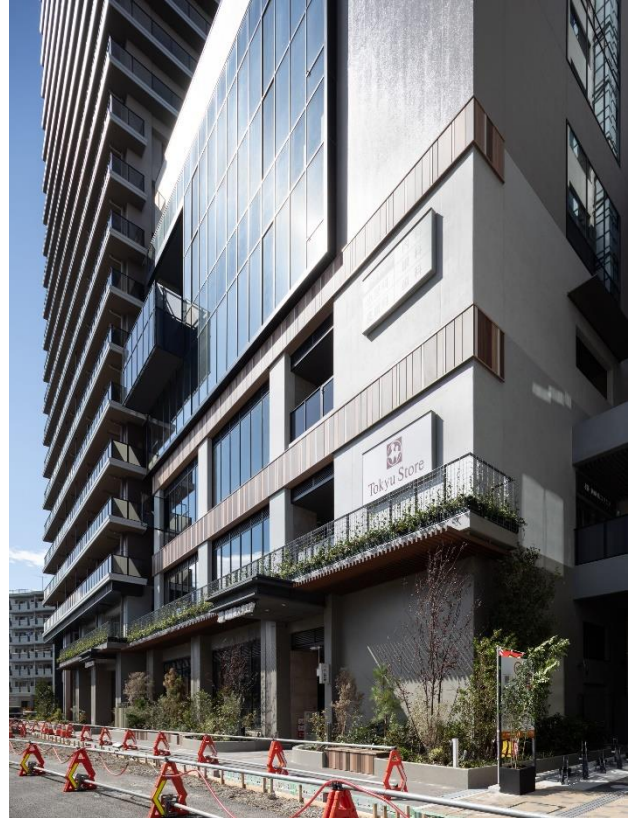

**共同住宅、商業施設、公益施設が一体となった新綱島駅直結の複合再開発建物「新綱島スクエア」
商業施設部分が2023年12月6日(水)より順次オープン**

新綱島駅前地区市街地再開発組合
東急株式会社

新綱島駅前地区市街地再開発組合とその参加組合員である東急株式会社は、東急新横浜線「新綱島駅前地区」において開発を進めている駅直結の複合再開発建物「新綱島スクエア(以下:本建物)」の商業施設部分を2023年12月6日(水)より順次オープンすることを決定しました。

本建物は、分譲タワーマンション「ドレッセタワー新綱島」、商業施設、横浜市港北区民文化センター「ミズキーホール」から構成される、新綱島駅直結の複合再開発建物です。新綱島エリアの生活基盤として多様な人々が集い、交流し、笑顔とにぎわいに満ちた人と人をつなげる「心の広場」となることを目指しています。

商業施設部分の1～2階の店舗(調剤薬局を除く)は12月6日(水)に開業、2階の調剤薬局と3階「メディパーク新綱島」は2024年1月より順次開業予定です。また、4～5階の横浜市港北区民文化センター「ミズキーホール」は2024年3月24日(日)に開館を予定しています。

また開業記念企画として、2023年12月6日(水)から、1～2階の対象店舗をご利用いただくと店頭で「ロゴ入りキャンディ」をプレゼントします。(なくなり次第終了)

本施設概要、店舗詳細、開業記念企画詳細については別紙の通りです。

▲オープンポスタービジュアル

▲竣工画像

<新綱島スクエア 商業施設部分について>

■概要

- 開業予定 1～2階の店舗(調剤薬局を除く):2023年12月6日(水)
2階調剤薬局・3階「メディパーク新綱島」:2024年1月より順次オープン
- 店舗数 13店舗
- 店舗面積 約2,580㎡
- 所在地 神奈川県横浜市港北区綱島東一丁目9番10号 新綱島スクエア1～3階
- 公式HP <https://shintsunashima-square.com/>