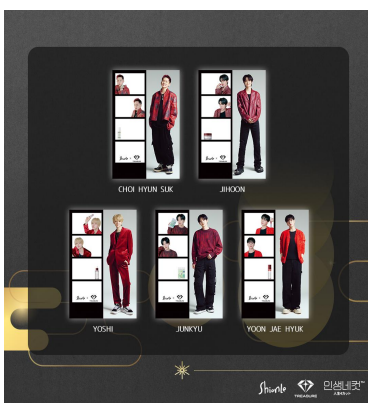

【ShionLe人気特典カムバ！】購入者特典／ShionLe×TREASURE 人生4カット新ビジュアルフレームが元旦より期間限定カムバック！

人気特典カムバックを記念し「ドン・キホーテ梅田店」「近鉄パッセ」では POP-UP開催！
その他にも「2025 HAPPYBAG」がQoo10公式ショップにて100点限定販売が決定！！

株式会社DONGRAMY PROJECT(本社:福岡県北九州市)は、韓国コスメブランド「ShionLe」を運営。マコンブを成分に配合した、さっぱりとしたテクスチャー+しっとりとした保湿感を叶えた<ラミナリア>ライン。そして、大人の艶肌としてナイアシンアミド※1やグルタチオン※1配合となる<アルファナイアシン>ラインを販売。※1:保湿成分

前回、前々回と人気であった購入者特典としてShionLe × TREASURE限定人生4カットフレームがカムバックいたします。新たなビジュアルで公開されたフレームは前回とは異なりTREASUREのクールな一面が伺えます。この「ShionLe×TREASURE購入者特典フレーム」のカムバックを記念し、大阪、名古屋ではPOP-UPも開催。名古屋では初となるPOP-UPに注目と期待が高まります。その他年始に相応しい「HAPPYBAG(福袋)」もShionLe公式Qoo10ショップにて数量限定販売が決定。ますます注目の集まり「ShionLe(シヨンリ)」に目が離せません！

■ShionLe x TREASURE 購入者特典 人生4カット 限定フレーム

【ShionLe × TREASURE】購入者特典限定フレーム

フレーム:全11種(2枚1セット/With フォトフレーム)

販売期間:2025年1月1日(水)～2025年1月26日(日) ※開催期間は店舗によって異なります。

条件:ShionLe商品をオフライン店舗にて、2,200円(税込)お買い上げごとに1枚撮影が可能。

【対象店舗】