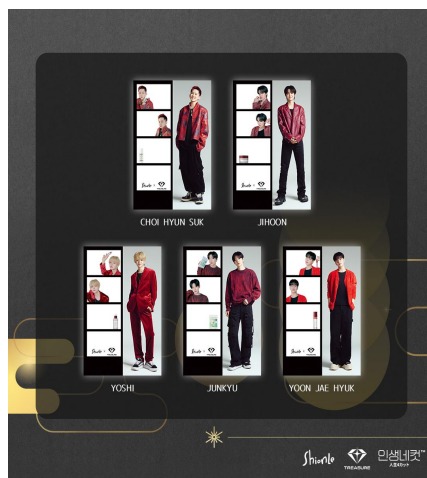

【ShionLe人気特典カムバ！】購入者特典／ShionLe×TREASURE 人生4カット新ビジュアルフレームが元旦より期間限定カムバック！

人気特典カムバックを記念し「ドン・キホーテ梅田店」「近鉄パッセ」では POP-UP開催！
その他にも「2025 HAPPYBAG」がQoo10公式ショップにて100点限定販売が決定！！

株式会社DONGRAMY PROJECT(本社:福岡県北九州市)は、韓国コスメブランド「ShionLe」を運営。マコンブを成分に配合した、さっぱりとしたテクスチャー+しっとりとした保湿感を叶えた<ラミナリア>ライン。そして、大人の艶肌としてナイアシンアミド※1やグルタチオン※1配合となる<アルファナイアシン>ラインを販売。※1:保湿成分

前回、前々回と人気であった購入者特典としてShionLe × TREASURE限定人生4カットフレームがカムバックいたします。新たなビジュアルで公開されたフレームは前回とは異なりTREASUREのクールな一面が伺えます。この「ShionLe×TREASURE購入者特典フレーム」のカムバックを記念し、大阪、名古屋ではPOP-UPも開催。名古屋では初となるPOP-UPに注目と期待が高まります。その他年始に相応しい「HAPPYBAG(福袋)」もShionLe公式Qoo10ショップにて数量限定販売が決定。ますます注目の集まり「ShionLe(シヨンリ)」に目が離せません！

■ShionLe x TREASURE 購入者特典 人生4カット 限定フレーム

【ShionLe × TREASURE】購入者特典限定フレーム

フレーム:全11種(2枚1セット/With フォトフレーム)

販売期間:2025年1月1日(水)～2025年1月26日(日) ※開催期間は店舗によって異なります。

条件:ShionLe商品をオフライン店舗にて、2,200円(税込)お買い上げごとに1枚撮影が可能。

【対象店舗】