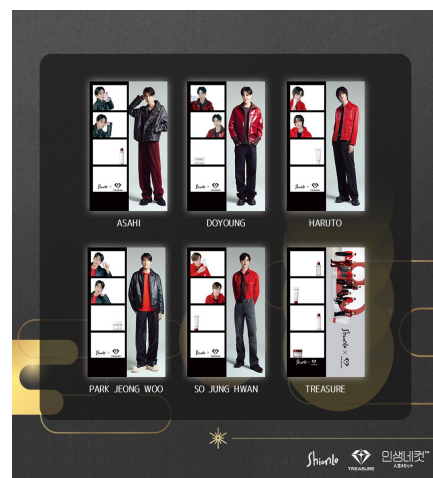

【ShionLe人気特典カムバ！】購入者特典／ShionLe×TREASURE 人生4カット新ビジュアルフレームが元旦より期間限定カムバック！

人気特典カムバックを記念し「ドン・キホーテ梅田店」「近鉄パッセ」では POP-UP開催！
その他にも「2025 HAPPYBAG」がQoo10公式ショップにて100点限定販売が決定！！

株式会社DONGRAMY PROJECT(本社:福岡県北九州市)は、韓国コスメブランド「ShionLe」を運営。マコンブを成分に配合した、さっぱりとしたテクスチャー+しっとりとした保湿感を叶えた<ラミナリア>ライン。そして、大人の艶肌としてナイアシンアミド※1やグルタチオン※1配合となる<アルファナイアシン>ラインを販売。※1:保湿成分

前回、前々回と人気であった購入者特典としてShionLe × TREASURE限定人生4カットフレームがカムバックいたします。新たなビジュアルで公開されたフレームは前回とは異なりTREASUREのクールな一面が伺えます。この「ShionLe×TREASURE購入者特典フレーム」のカムバックを記念し、大阪、名古屋ではPOP-UPも開催。名古屋では初となるPOP-UPに注目と期待が高まります。その他年始に相応しい「HAPPYBAG(福袋)」もShionLe公式Qoo10ショップにて数量限定販売が決定。ますます注目の集まり「ShionLe(シヨンリ)」に目が離せません！

■ShionLe x TREASURE 購入者特典 人生4カット 限定フレーム

【ShionLe × TREASURE】購入者特典限定フレーム

フレーム:全11種(2枚1セット/With フォトフレーム)

販売期間:2025年1月1日(水)～2025年1月26日(日) ※開催期間は店舗によって異なります。

条件:ShionLe商品をオフライン店舗にて、2,200円(税込)お買い上げごとに1枚撮影が可能。

【対象店舗】