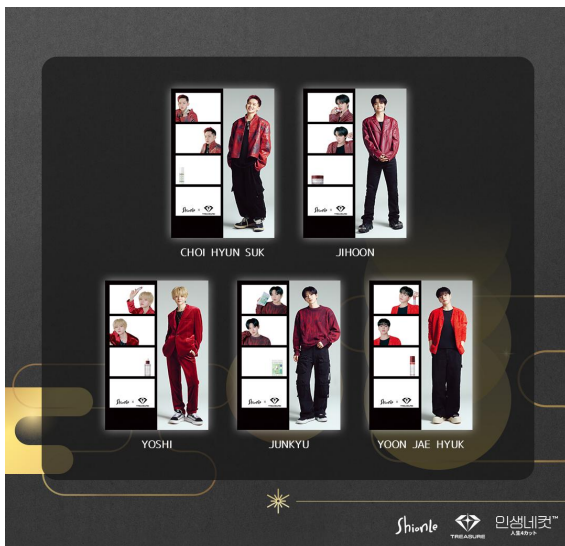

■ShionLe x TREASURE 購入者特典 人生4カット 限定フレーム

【ShionLe × TREASURE】購入者特典限定フレーム

フレーム:全11種(2枚1セット/With フォトフレーム)

販売期間:2025年1月1日(水)～2025年1月26日(日) ※開催期間は店舗によって異なります。

条件:ShionLe商品をオフライン店舗にて、2,200円(税込)お買い上げごとに1枚撮影が可能。

【対象店舗】

対象店舗	所在地	営業時間
ドン・キホーテ新宿店	東京都新宿区大久保1-12-6	12:00~20:00 ※店舗営業時間24時間
ドン・キホーテ梅田店	大阪府 大阪市北区小松原町4-16 ※2025年1月1日(水)~1月12日(木)期間限定	10:00~20:00 ※店舗営業時間24時間
なんばマルイ3階	大阪府大阪市中央区難波3-8-9 なんばマルイ3階	11:00~20:00
博多マルイ 3階	福岡県福岡市博多区博多駅中央街9-1 博多マルイ3階	10:00~21:00
近鉄パッセ 4階	愛知県名古屋市中村区名駅1-2-2 近鉄パッセ4階 ※2024年12月27日(土)~29日(日)期間限定	10:00~20:00

■期間限定 ShionLe × TREASURE POP-UP開催が決定！

大阪・名古屋にて期間限定 POP-UP開催！

今回のShionLe × TREASURE購入者特典／人生4カット限定フレームのカムバックを記念し、大阪(ドン・キホーテ梅田店)・名古屋(近鉄パッセ)では期間限定POP-UPの開催が決定。開催期間中どちらの店舗においても、【ヨントンEVENT】対象店舗となるため、ファンとしては待望の出店となる。また、名古屋では初となるPOP-UPのため、現地ファンとしては期待が高まります。

【開催期間】

- **ドン・キホーテ梅田店**
2025年1月1日(水)~1月12日(木)期間限定
- **近鉄パッセ店**
2024年12月27日(土)~12月29日(日)期間限定

写真=人生4カット、<ShionLe × TREASURE>フレーム 11種

■Shionle初！HAPPYBAGの販売が決定！！

数量限定のHAPPYBAG(福袋)がQoo10にて元旦より発売！

日本の元旦の風物詩と言えば【福袋】といっても過言でないほどあらゆるショップからも展開。2025年元旦よりShionLe公式Qoo10ショップでも数量限定で販売いたします。ここでしか買えない【超豪華！超お買い得！】な商品を含め込んだ、まさに【HAPPYBAG】ではTREASUREファンも、韓国スキンケアLOVERも楽しめる内容となっております。数量限定の商品となるため、2025年の元旦はQoo10を要CHECK！自分自身へのご褒美やお友だち、家族へのプレゼントとしてもオススメです。