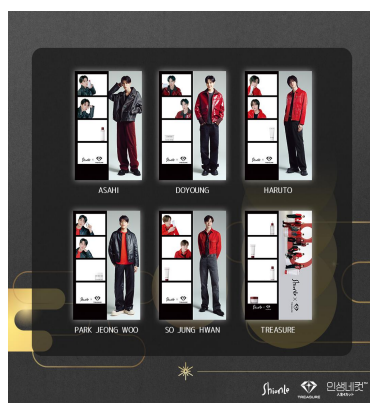

【ShionLe人気特典カムバ！】購入者特典／ShionLe×TREASURE 人生4カット新ビジュアルフレームが元旦より期間限定カムバック！

人気特典カムバックを記念し「ドン・キホーテ梅田店」「近鉄パッセ」では POP-UP開催！
その他にも「2025 HAPPYBAG」がQoo10公式ショップにて100点限定販売が決定！！

株式会社DONGRAMY PROJECT(本社:福岡県北九州市)は、韓国コスメブランド「ShionLe」を運営。マコンブを成分に配合した、さっぱりとしたテクスチャー+しっとりとした保湿感を叶えた<ラミナリア>ライン。そして、大人の艶肌としてナイアシンアミド※1やグルタチオン※1配合となる<アルファナイアシン>ラインを販売。※1:保湿成分

前回、前々回と人気であった購入者特典としてShionLe × TREASURE限定人生4カットフレームがカムバックいたします。新たなビジュアルで公開されたフレームは前回とは異なりTREASUREのクールな一面が伺えます。この「ShionLe×TREASURE購入者特典フレーム」のカムバックを記念し、大阪、名古屋ではPOP-UPも開催。名古屋では初となるPOP-UPに注目と期待が高まります。その他年始に相応しい「HAPPYBAG(福袋)」もShionLe公式Qoo10ショップにて数量限定販売が決定。ますます注目の集まり「ShionLe(シヨンリ)」に目が離せません！

■ShionLe x TREASURE 購入者特典 人生4カット 限定フレーム

【ShionLe × TREASURE】購入者特典限定フレーム

フレーム:全11種(2枚1セット/With フォトフレーム)

販売期間:2025年1月1日(水)～2025年1月26日(日) ※開催期間は店舗によって異なります。

条件:ShionLe商品をオフライン店舗にて、2,200円(税込)お買い上げごとに1枚撮影が可能。

【対象店舗】