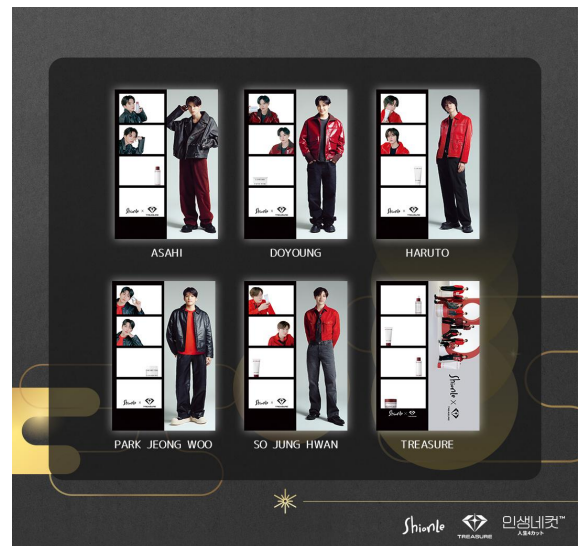

■ShionLe x TREASURE 購入者特典 人生4カット 限定フレーム

【ShionLe × TREASURE】購入者特典限定フレーム

フレーム:全11種(2枚1セット/With フォトフレーム)

販売期間:2025年1月1日(水)～2025年1月26日(日) ※開催期間は店舗によって異なります。

条件:ShionLe商品をオフライン店舗にて、2,200円(税込)お買い上げごとに1枚撮影が可能。

【対象店舗】

対象店舗	所在地	営業時間
ドン・キホーテ新宿店	東京都新宿区大久保1-12-6	12:00~20:00 ※店舗営業時間24時間
ドン・キホーテ梅田店	大阪府 大阪市北区小松原町4-16 ※2025年1月1日(水)~1月12日(木)期間限定	10:00~20:00 ※店舗営業時間24時間
なんばマルイ3階	大阪府大阪市中央区難波3-8-9 なんばマルイ3階	11:00~20:00
博多マルイ 3階	福岡県福岡市博多区博多駅中央街9-1 博多マルイ3階	10:00~21:00
近鉄パッセ 4階	愛知県名古屋市中村区名駅1-2-2 近鉄パッセ4階 ※2024年12月27日(土)~29日(日)期間限定	10:00~20:00

■期間限定 ShionLe × TREASURE POP-UP開催が決定！

大阪・名古屋にて期間限定 POP-UP開催！

今回のShionLe × TREASURE購入者特典／人生4カット限定フレームのカムバックを記念し、大阪(ドン・キホーテ梅田店)・名古屋(近鉄パッセ)では期間限定POP-UPの開催が決定。開催期間中どちらの店舗においても、【ヨントンEVENT】対象店舗となるため、ファンとしては待望の出店となる。また、名古屋では初となるPOP-UPのため、現地ファンとしては期待が高まります。

【開催期間】

- **ドン・キホーテ梅田店**
2025年1月1日(水)~1月12日(木)期間限定
- **近鉄パッセ店**
2024年12月27日(土)~12月29日(日)期間限定

写真=人生4カット、<ShionLe × TREASURE>フレーム 11種

■Shionle初！HAPPYBAGの販売が決定！！

数量限定のHAPPYBAG(福袋)がQoo10にて元旦より発売！

日本の元旦の風物詩と言えば【福袋】といっても過言でないほどあらゆるショップからも展開。2025年元旦よりShionLe公式Qoo10ショップでも数量限定で販売いたします。ここでしか買えない【超豪華！超お買い得！】な商品を含め込んだ、まさに【HAPPYBAG】ではTREASUREファンも、韓国スキンケアLOVERも楽しめる内容となっております。数量限定の商品となるため、2025年の元旦はQoo10を要CHECK！自分自身へのご褒美やお友だち、家族へのプレゼントとしてもオススメです。