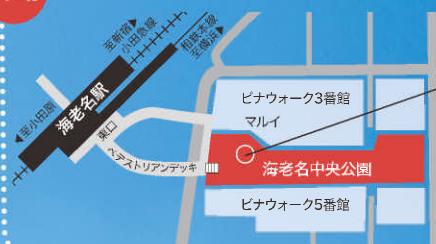

※雨天中止

時間は下記タイムテーブル参照

会場: 海老名中央公園 円形ステージ

応募締切: 10月9日(水)

ホームページからのエントリーが難しい場合は、本紙最下部に掲載する「とびだせ! マゲカル開放区運営事務局」までご連絡ください。

「とびだせ! マゲカル開放区」とは

日本大通り(横浜市中区)で行っている「マゲカル開放区 in 日本大通り」を、県内の他地域に拡大して行うことで、音楽やダンス、大道芸などのパフォーマンスを発表できる場を提供し、地域のにぎわいを創出することを目的とします。

「マゲカル開放区 in 日本大通り」とは

日曜日の神奈川県庁前の日本大通りに「マゲカル開放区」として、音楽やダンス、大道芸などのパフォーマンスを自由に発表できる空間を設けるものです。

令和5年7月15日開催「とびだせ! マゲカル開放区 in 利根」

11月4日 とびだせ! マゲカル開放区 タイムテーブル ★募集中

- 10:30~10:40 オープニング
- ★ 10:40~11:00 パフォーマンス1
- ★ 11:20~11:40 パフォーマンス2
- ★ 12:00~12:20 パフォーマンス3
- ★ 12:40~13:00 パフォーマンス4
- ★ 13:20~13:40 パフォーマンス5
- ★ 14:00~14:20 パフォーマンス6
- ★ 14:40~15:00 パフォーマンス7
- ★ 15:20~15:40 パフォーマンス8
- ★ 16:00~16:20 パフォーマンス9
- 16:20~16:30 クロージング

※各枠の時間にはセッティング時間等が含まれます。

司会の鈴木まひる (FMヨコハマR) が「とびだせ! マゲカル開放区」を盛り上げます!

会場

海老名中央公園 円形ステージ

直径10メートルの円形ステージ

お申込み・お問合せ
とびだせ! マゲカル開放区運営事務局
ルーテンス株式会社内 大場・森
e-mail tobidase@ludens.be
Tel. 045-227-7448(平日:10:00~18:00)
Fax. 045-662-0017