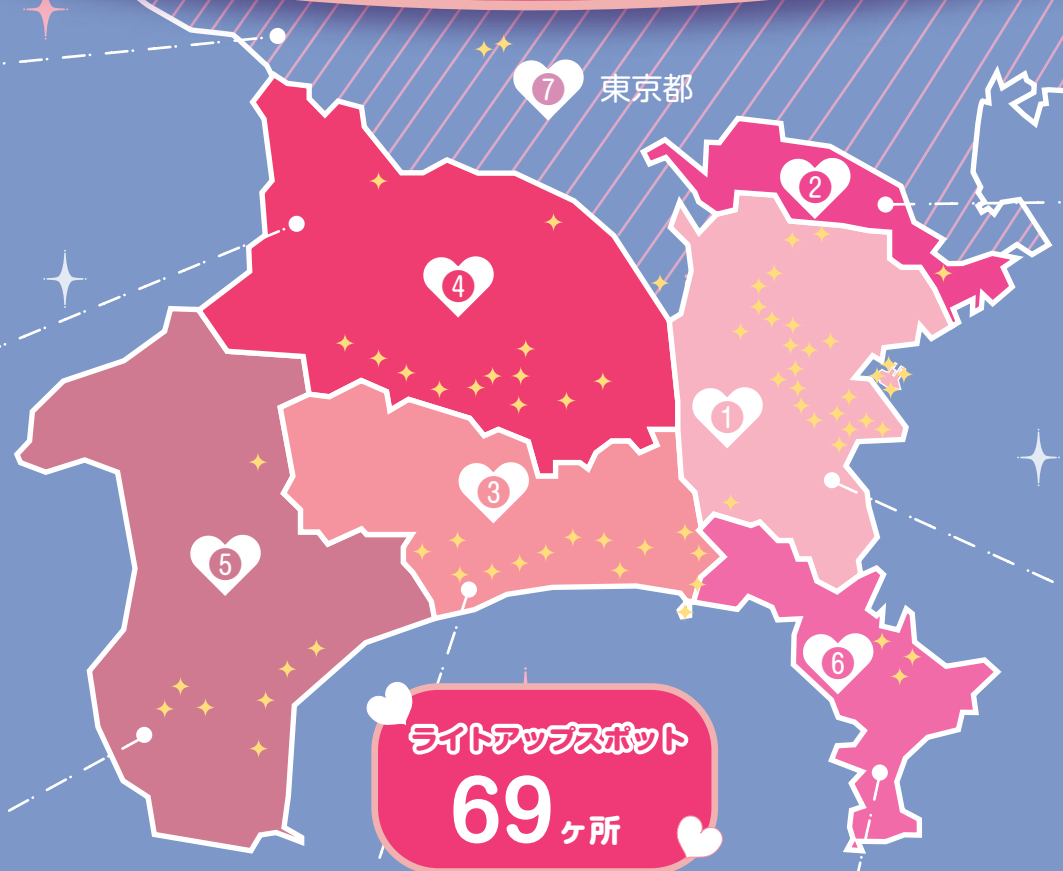

## かながわ in 2024

乳がん検診の早期発見・早期治療のために受診率向上を願って...

横浜マリンタワー

相州藤沢「白旗神社」

横浜「みなとみらい」

よこすか近代遺産ミュージアム「ティポディ工邸」

平塚駅南口広場噴水「海の賛歌」

詳しくはこちらから

♡ **フォトコンテスト開催**  
#ピンリボかながわ2024 をつけて参加しよう！

**ライトアップスポット**  
詳しくは中面に

ピンクに込められた願いと思いと彩られたライトアップスポットを撮影して豪華賞品をゲットしよう！

※開始・終了日及び時刻は施設によって異なりますので、必ずご確認の上、ご来場ください。

# ピンクリボン ライトアップスポット

## 7 東京エリア (3)

- レンブラントホテル東京町田
- 安栄山明王院福傳寺
- 子安神社